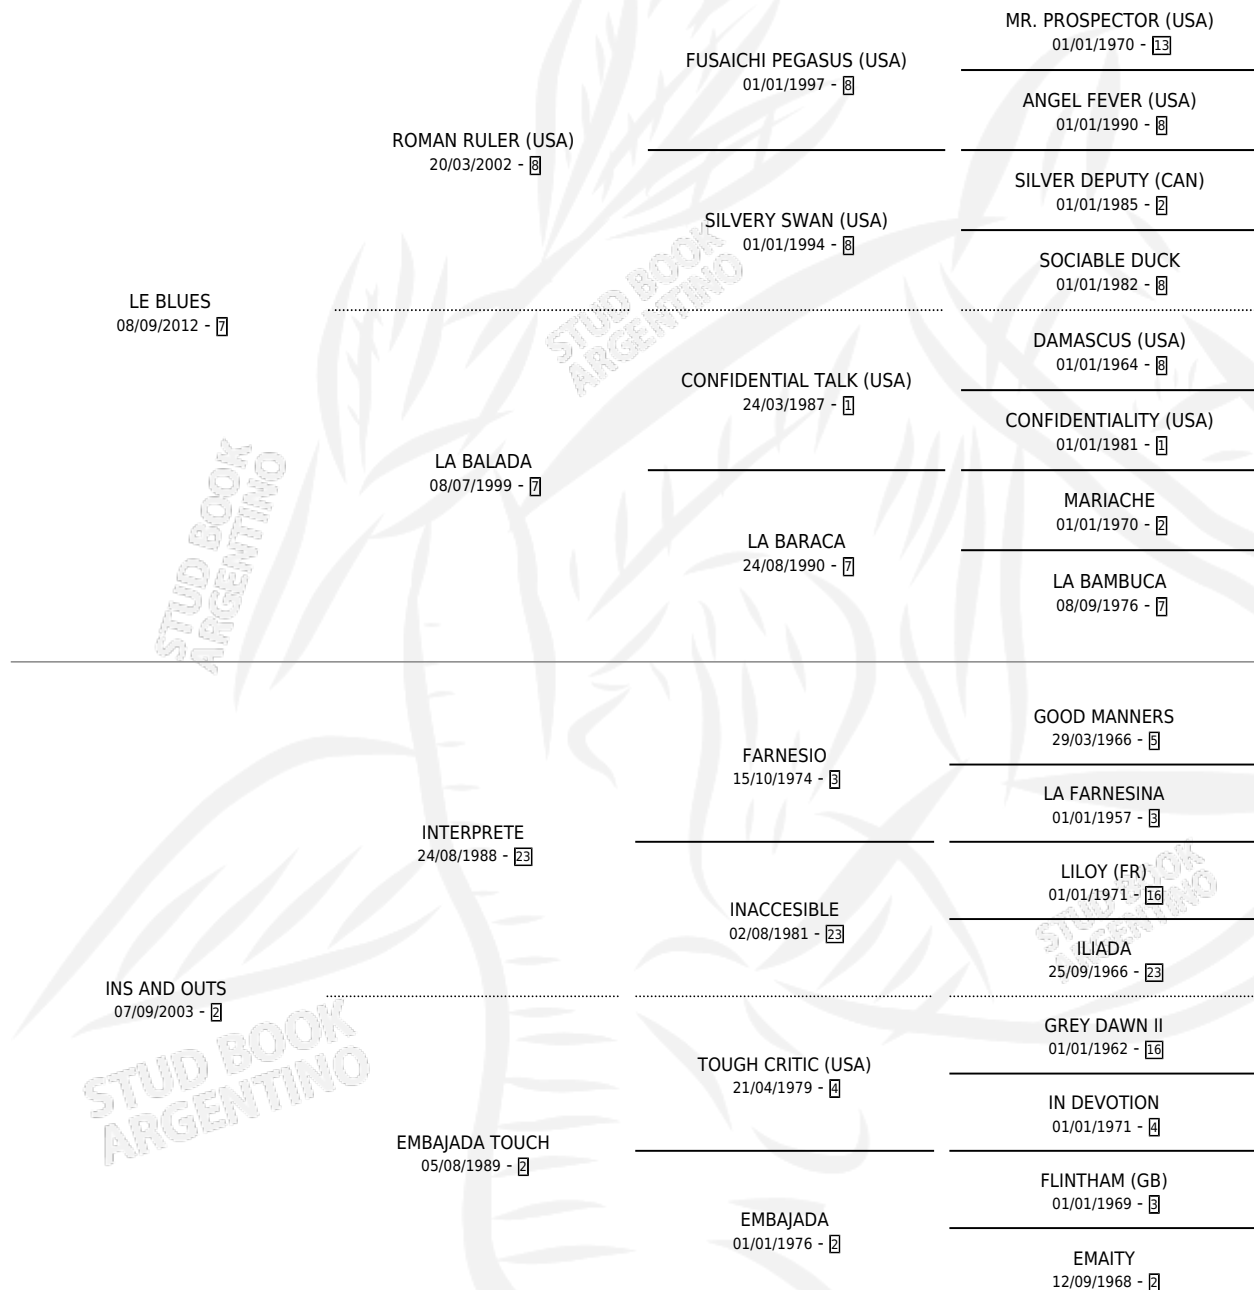

LELAND

por LE BLUES y INS AND OUTS por INTERPRETE

Argentina · Macho · Zaino · SP · 06/09/2020
Familia 2-h · Volumen 44

ESTADO

TIPIFICACIÓN SANGUÍNEA	X
TIPIFICACIÓN POR ADN	✓
PASAPORTE	✓
IDENTIFICACIÓN POR MICROCHIP	✓
REPRODUCTOR	X

Lugar de nacimiento: El Paraiso

Criador: El Paraiso

PEDIGREE

LELAND

Datos oficiales del Stud Book Argentino

Documento generado el 05/05/2026

studbook.org.ar