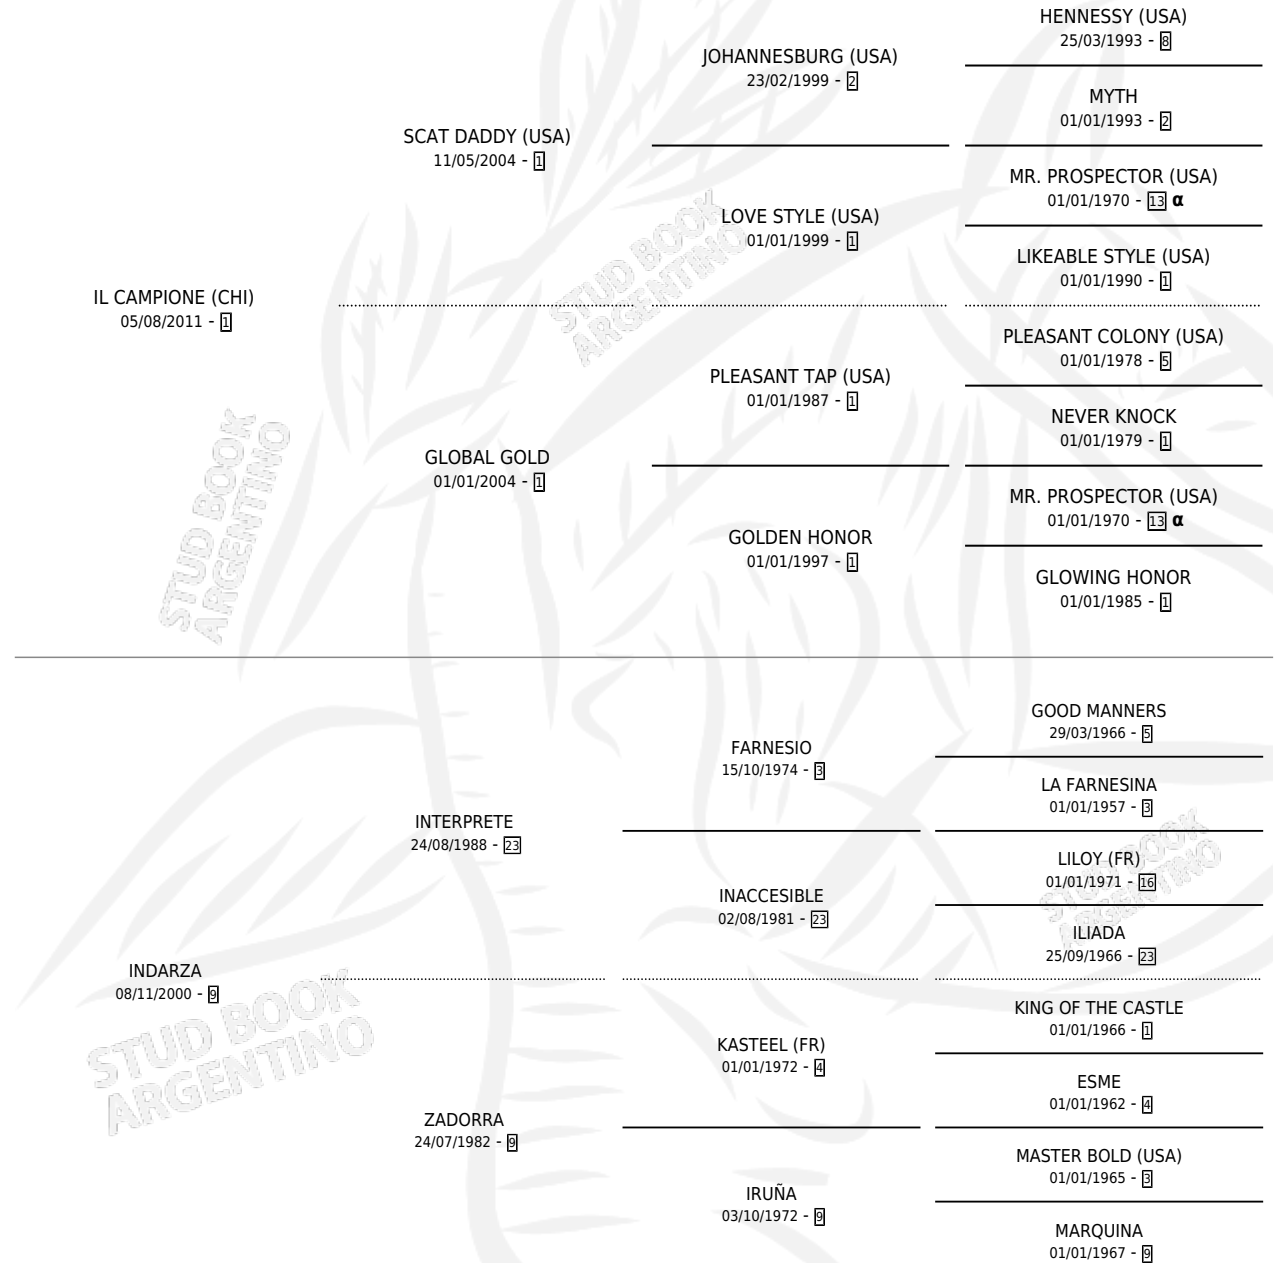

EIRA HARBOR

por **IL CAMPIONE (CHI)** y **INDARZA** por **INTERPRETE**

Argentina · Hembra · Alazan · SP · 04/11/2020
Familia 9-g · Volumen 44

ESTADO

TIPIFICACIÓN SANGUÍNEA	X
TIPIFICACIÓN POR ADN	✓
PASAPORTE	✓
IDENTIFICACIÓN POR MICROCHIP	✓
REPRODUCTOR	X

Lugar de nacimiento: El Paraiso

Criador: El Paraiso

PEDIGREE

INBREEDING : α