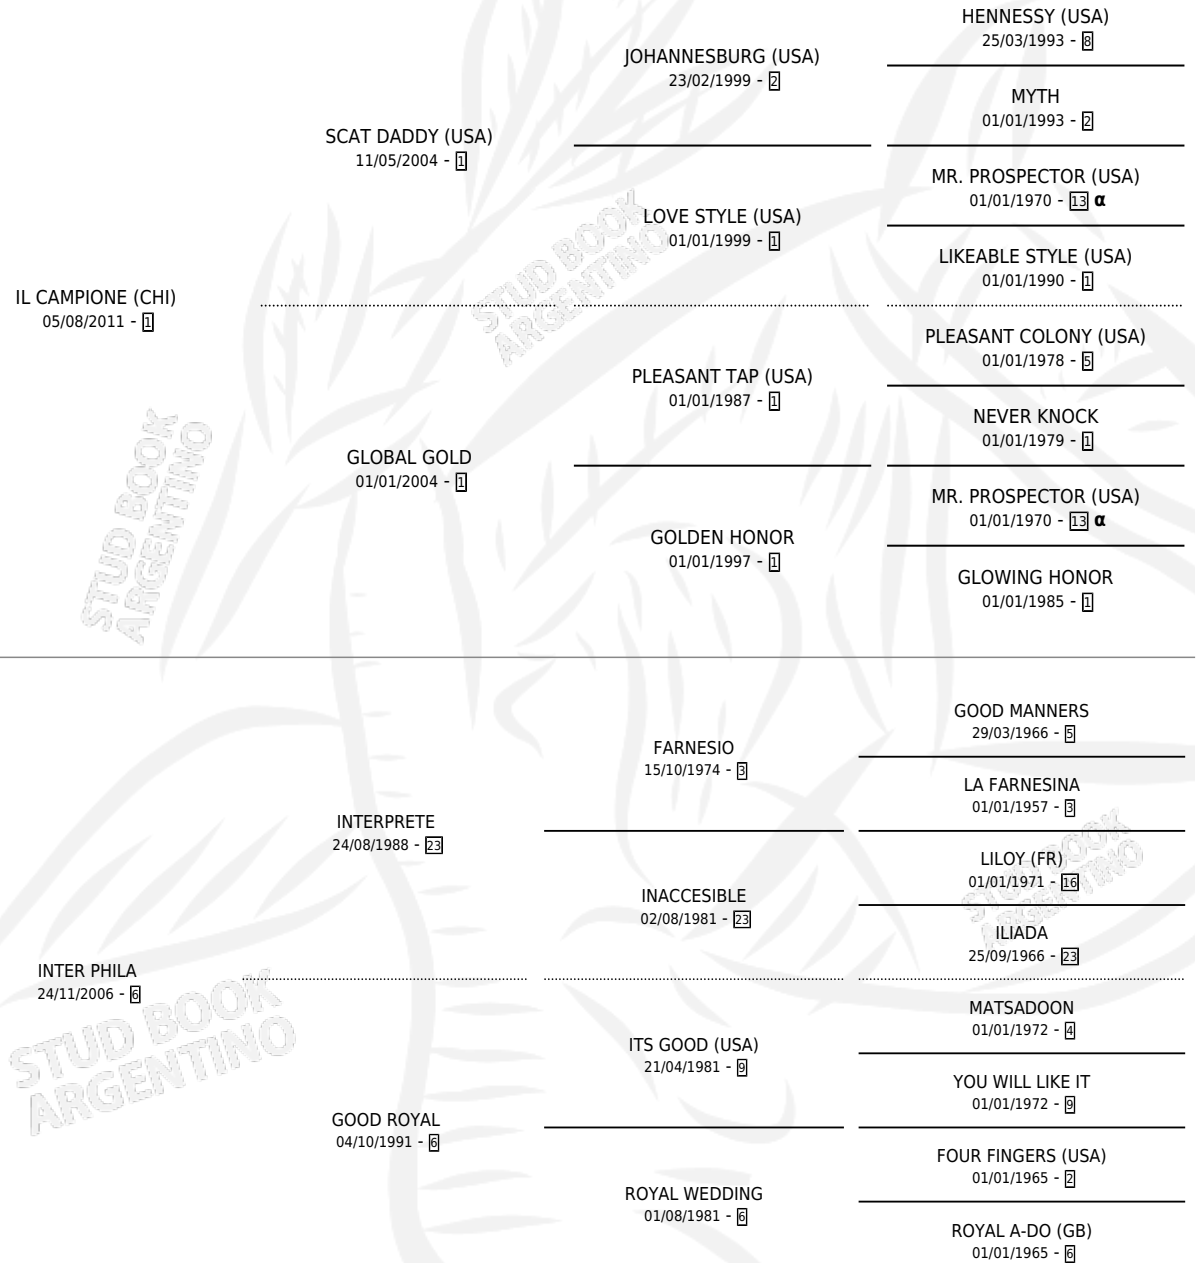

LA CAMPIONETA

por **IL CAMPIONE (CHI)** y **INTER PHILA** por **INTERPRETE**

Argentina · Hembra · Zaino · SP · 03/11/2020
Familia 6-d · Volumen 44

ESTADO

TIPIFICACIÓN SANGUÍNEA	X
TIPIFICACIÓN POR ADN	✓
PASAPORTE	✓
IDENTIFICACIÓN POR MICROCHIP	✓
REPRODUCTOR	X

Lugar de nacimiento: El Paraiso

Criador: El Paraiso

PEDIGREE

INBREEDING : α

CAMPAÑA

Solo carreras oficiales de Argentina

POR EDAD

EDAD	CC	1°	2°	3°	4°	5°	NP	CLC	CLG	CLCG1	CLGG1	IMPORTE	GANANCIA / CC
3 AÑOS	8	1	0	2	2	0	3	0	0	0	0	\$2,234,000	\$279,250
4 AÑOS	8	1	2	0	3	0	2	0	0	0	0	\$6,377,000	\$797,125
5 AÑOS	9	2	0	4	2	0	1	0	0	0	0	\$10,409,000	\$1,156,556
TOTALES	25	4	2	6	7	0	6	0	0	0	0	\$19,020,000	\$760,800
%		16.0%	8.0%	24.0%	28.0%	0.0%	24.0%	0.0%	0.0%	0.0%	0.0%		

Ganadora de 4 carreras en San Isidro - \$19,020,000, a los 3,4 y 5 años, incluso 4ta Handicap Tintilla.

POR DISTANCIA

HIPODROMO	CC	1°	2°	3°	4°	5°	NP	CLC	CLG	CLCG1	CLGG1	IMPORTE
SAN ISIDRO	24	4	2	6	6	0	6	0	0	0	0	\$18,440,000
1200 MTS	8	1	0	2	2	0	3	0	0	0	0	\$5,708,000
1000 MTS	10	1	1	4	2	0	2	0	0	0	0	\$6,140,000
1100 MTS	6	2	1	0	2	0	1	0	0	0	0	\$6,592,000
PALERMO	1	0	0	0	1	0	0	0	0	0	0	\$580,000
1000 MTS	1	0	0	0	1	0	0	0	0	0	0	\$580,000