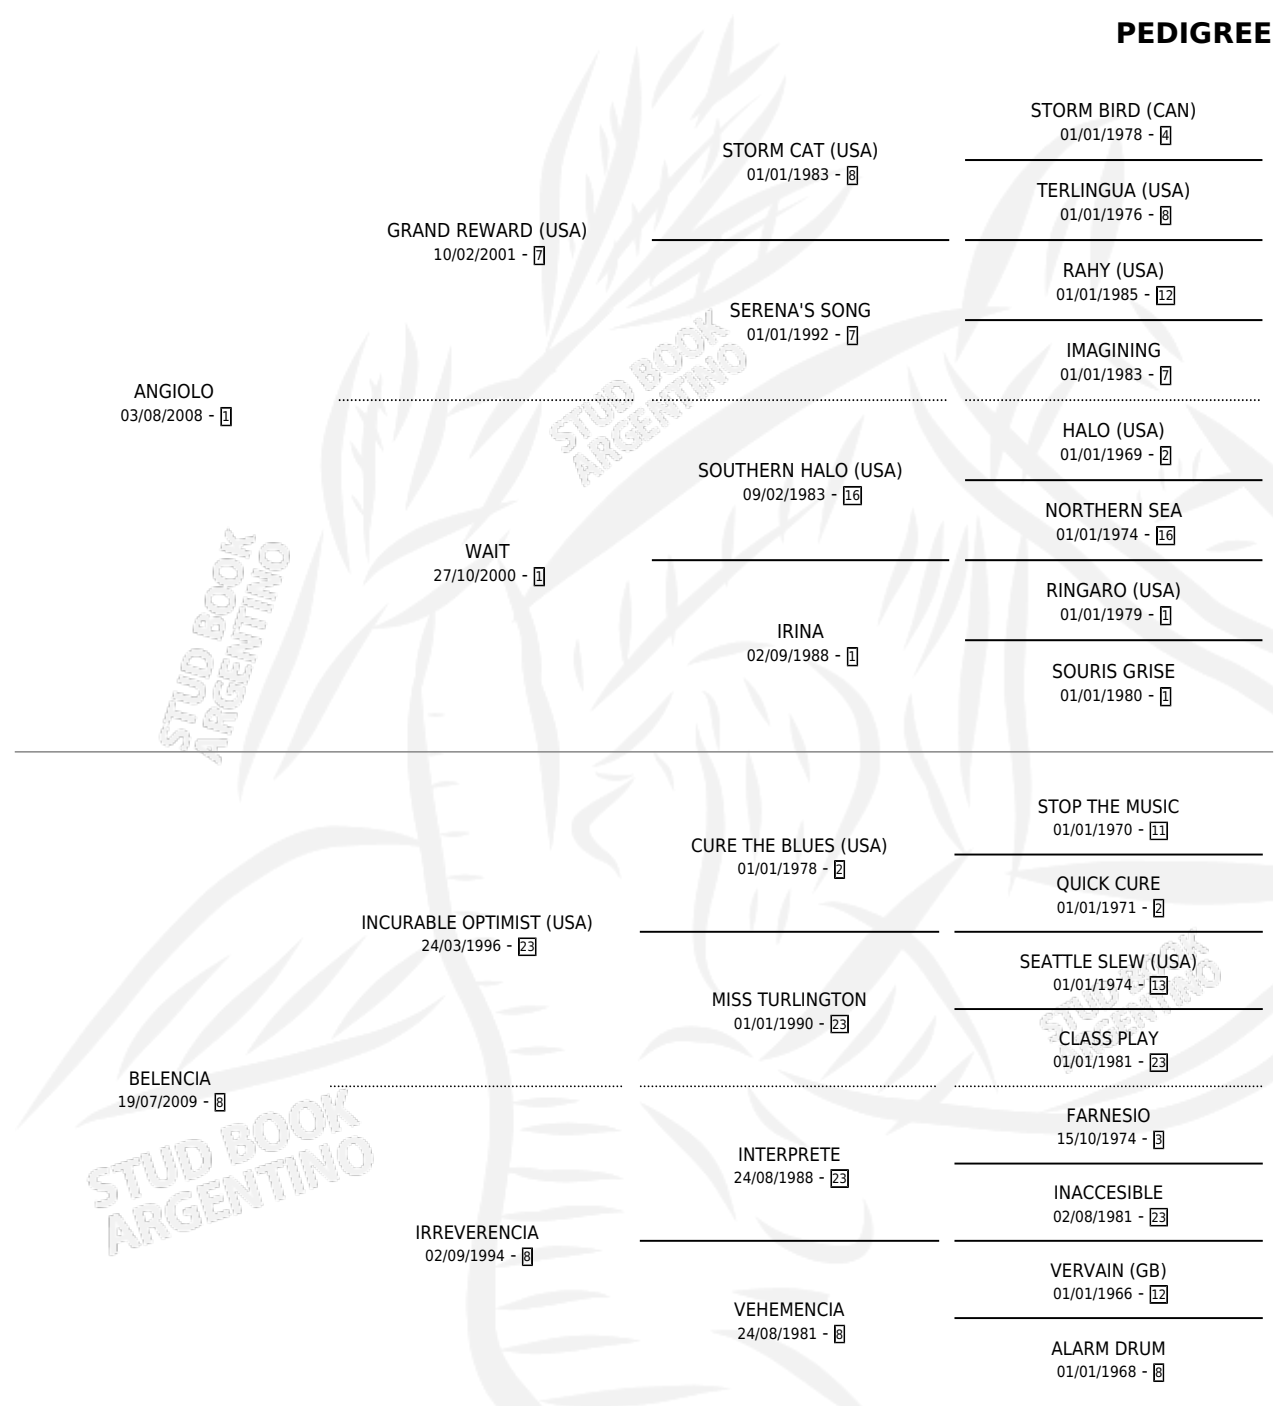

ASSYRIAN POWER

por ANGILO y BELENCIA por INCURABLE OPTIMIST
(USA)

Argentina · Macho · Alazan · SP · 10/09/2020
Familia 8-d · Volumen 44

ESTADO

TIPIFICACIÓN SANGUÍNEA	X
TIPIFICACIÓN POR ADN	✓
PASAPORTE	✓
IDENTIFICACIÓN POR MICROCHIP	✓
REPRODUCTOR	X

Lugar de nacimiento: El Paraiso
Criador: El Paraiso

PEDIGREE