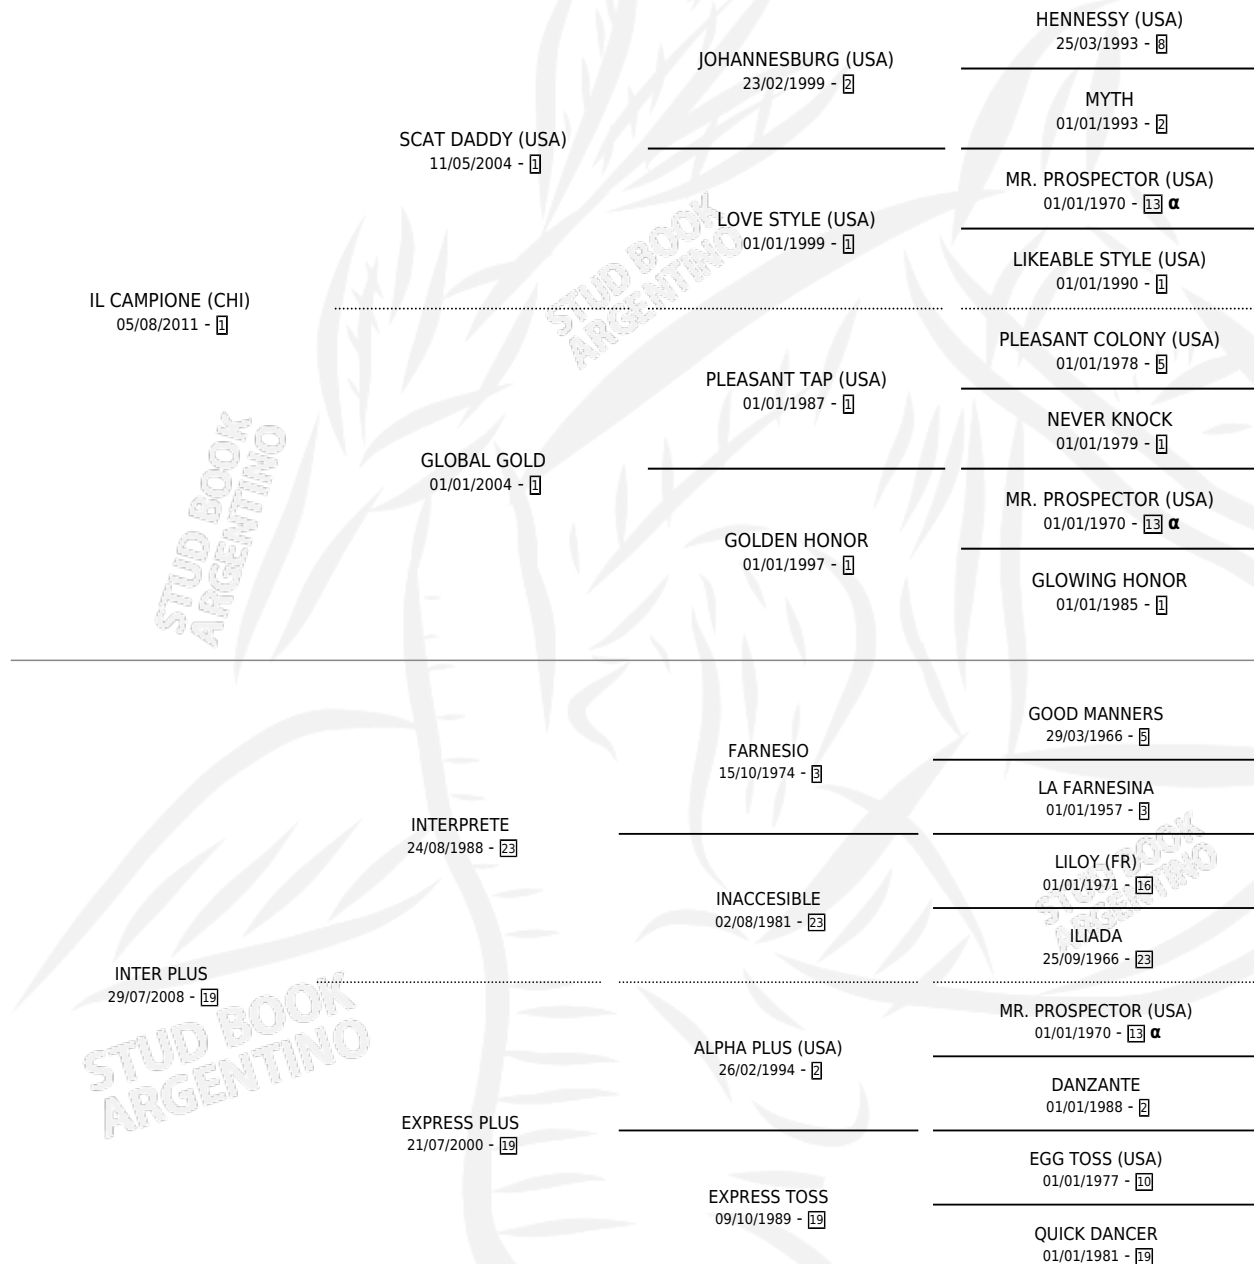

EL COBRE

por **IL CAMPIONE (CHI)** y **INTER PLUS** por **INTERPRETE**

Argentina · Macho · Zaino · SP · 29/10/2020
Familia 19 · Volumen 44

ESTADO

TIPIFICACIÓN SANGUÍNEA	X
TIPIFICACIÓN POR ADN	✓
PASAPORTE	✓
IDENTIFICACIÓN POR MICROCHIP	✓
REPRODUCTOR	X

Lugar de nacimiento: El Paraiso

Criador: El Paraiso

PEDIGREE

INBREEDING : α

CAMPAÑA

Solo carreras oficiales de Argentina

POR EDAD

EDAD	CC	1°	2°	3°	4°	5°	NP	CLC	CLG	CLCG1	CLGG1	IMPORTE	GANANCIA / CC
3 AÑOS	1	0	0	0	0	0	1	0	0	0	0	\$0	\$0
4 AÑOS	8	0	2	2	1	2	1	0	0	0	0	\$2,859,250	\$357,406
TOTALES	9	0	2	2	1	2	2	0	0	0	0	\$2,859,250	\$317,694
%		0.0%	22.2%	22.2%	11.1%	22.2%	22.2%	0.0%	0.0%	0.0%	0.0%		

Placés en San Isidro en 9 carreras disputadas.

POR DISTANCIA

HIPODROMO	CC	1°	2°	3°	4°	5°	NP	CLC	CLG	CLG1	CLGG1	IMPORTE
SAN ISIDRO	8	0	2	2	1	1	2	0	0	0	0	\$2,639,250
1600 MTS	7	0	2	2	1	1	1	0	0	0	0	\$2,639,250
2000 MTS	1	0	0	0	0	0	1	0	0	0	0	\$0
PALERMO	1	0	0	0	0	1	0	0	0	0	0	\$220,000
1800 MTS	1	0	0	0	0	1	0	0	0	0	0	\$220,000