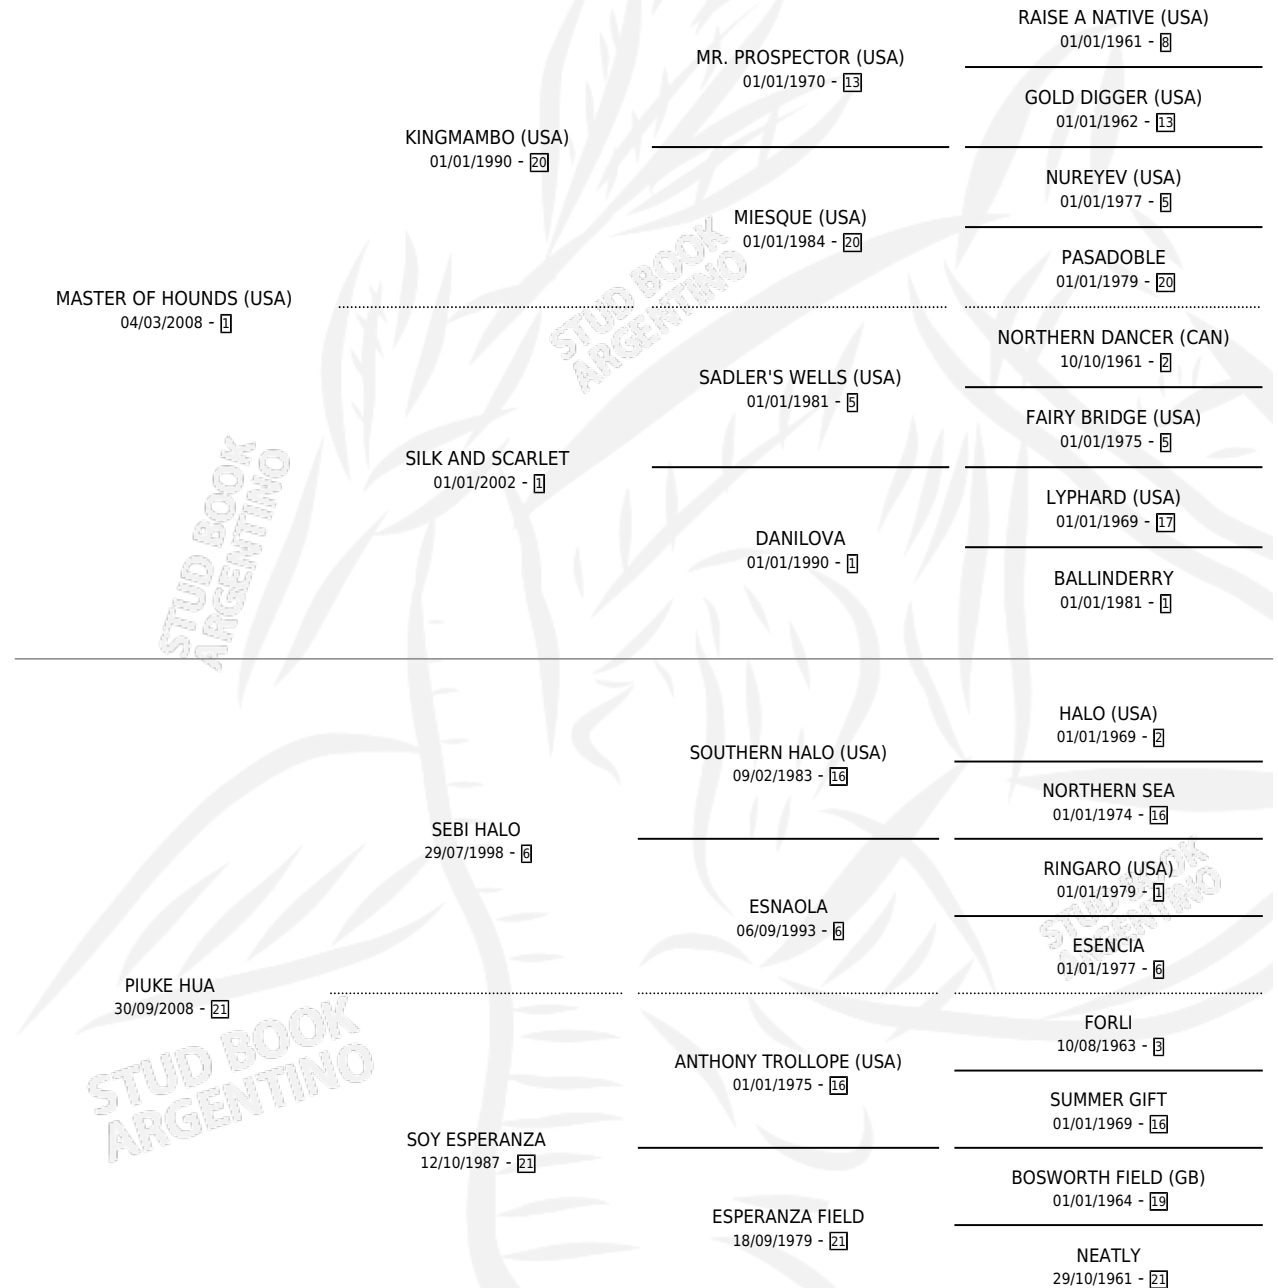

MAIKE HUA

por **MASTER OF HOUNDS (USA)** y **PIUKE HUA** por **SEBI HALO**

Argentina · Hembra · Zaino · SP · 15/09/2020
Familia 21-a · Volumen 44

ESTADO

TIPIFICACIÓN SANGUÍNEA	X
TIPIFICACIÓN POR ADN	✓
PASAPORTE	✓
IDENTIFICACIÓN POR MICROCHIP	✓
REPRODUCTOR	X

Lugar de nacimiento: El Paraiso
Criador: El Paraiso

PEDIGREE