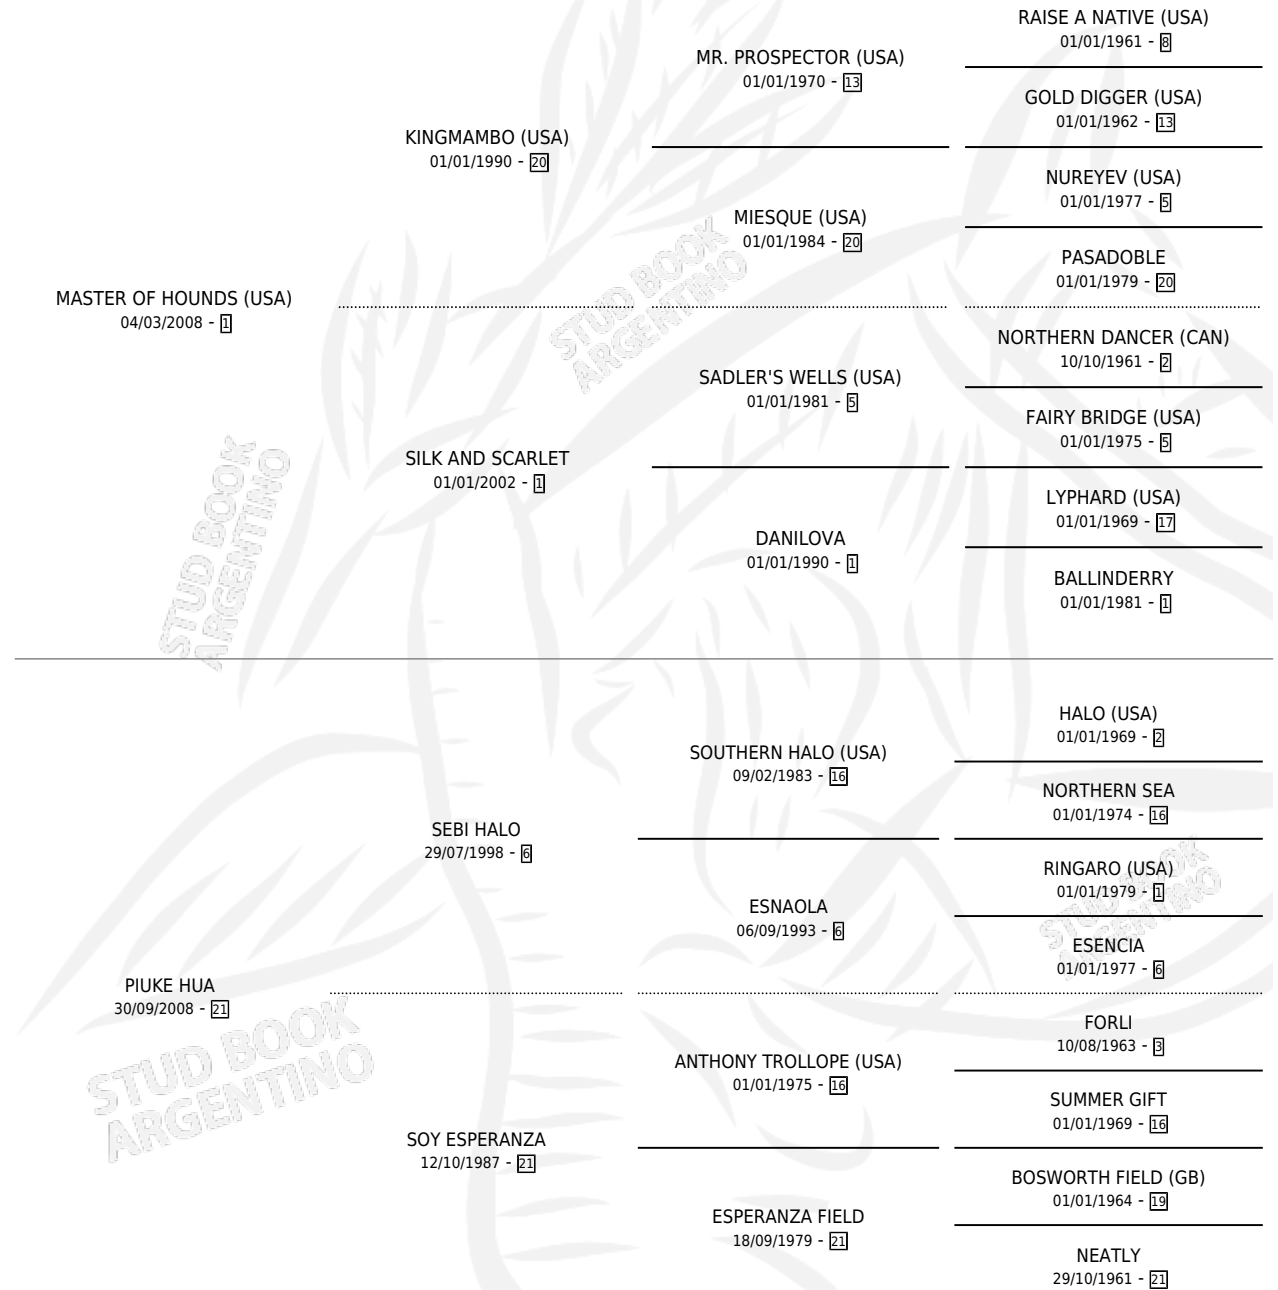

MAIKE HUA

por **MASTER OF HOUNDS (USA)** y **PIUKE HUA** por **SEBI HALO**

Argentina · Hembra · Zaino · SP · 15/09/2020
Familia 21-a · Volumen 44

ESTADO

TIPIFICACIÓN SANGUÍNEA	X
TIPIFICACIÓN POR ADN	✓
PASAPORTE	✓
IDENTIFICACIÓN POR MICROCHIP	✓
REPRODUCTOR	X

Lugar de nacimiento: El Paraiso
Criador: El Paraiso

PEDIGREE

CAMPAÑA

Solo carreras oficiales de Argentina

POR EDAD

EDAD	CC	1°	2°	3°	4°	5°	NP	CLC	CLG	CLCG1	CLGG1	IMPORTE	GANANCIA / CC
4 AÑOS	3	0	0	0	0	2	1	0	0	0	0	\$307,500	\$102,500
TOTALES	3	0	0	0	0	2	1	0	0	0	0	\$307,500	\$102,500
%		0.0%	0.0%	0.0%	0.0%	66.7%	33.3%	0.0%	0.0%	0.0%	0.0%		