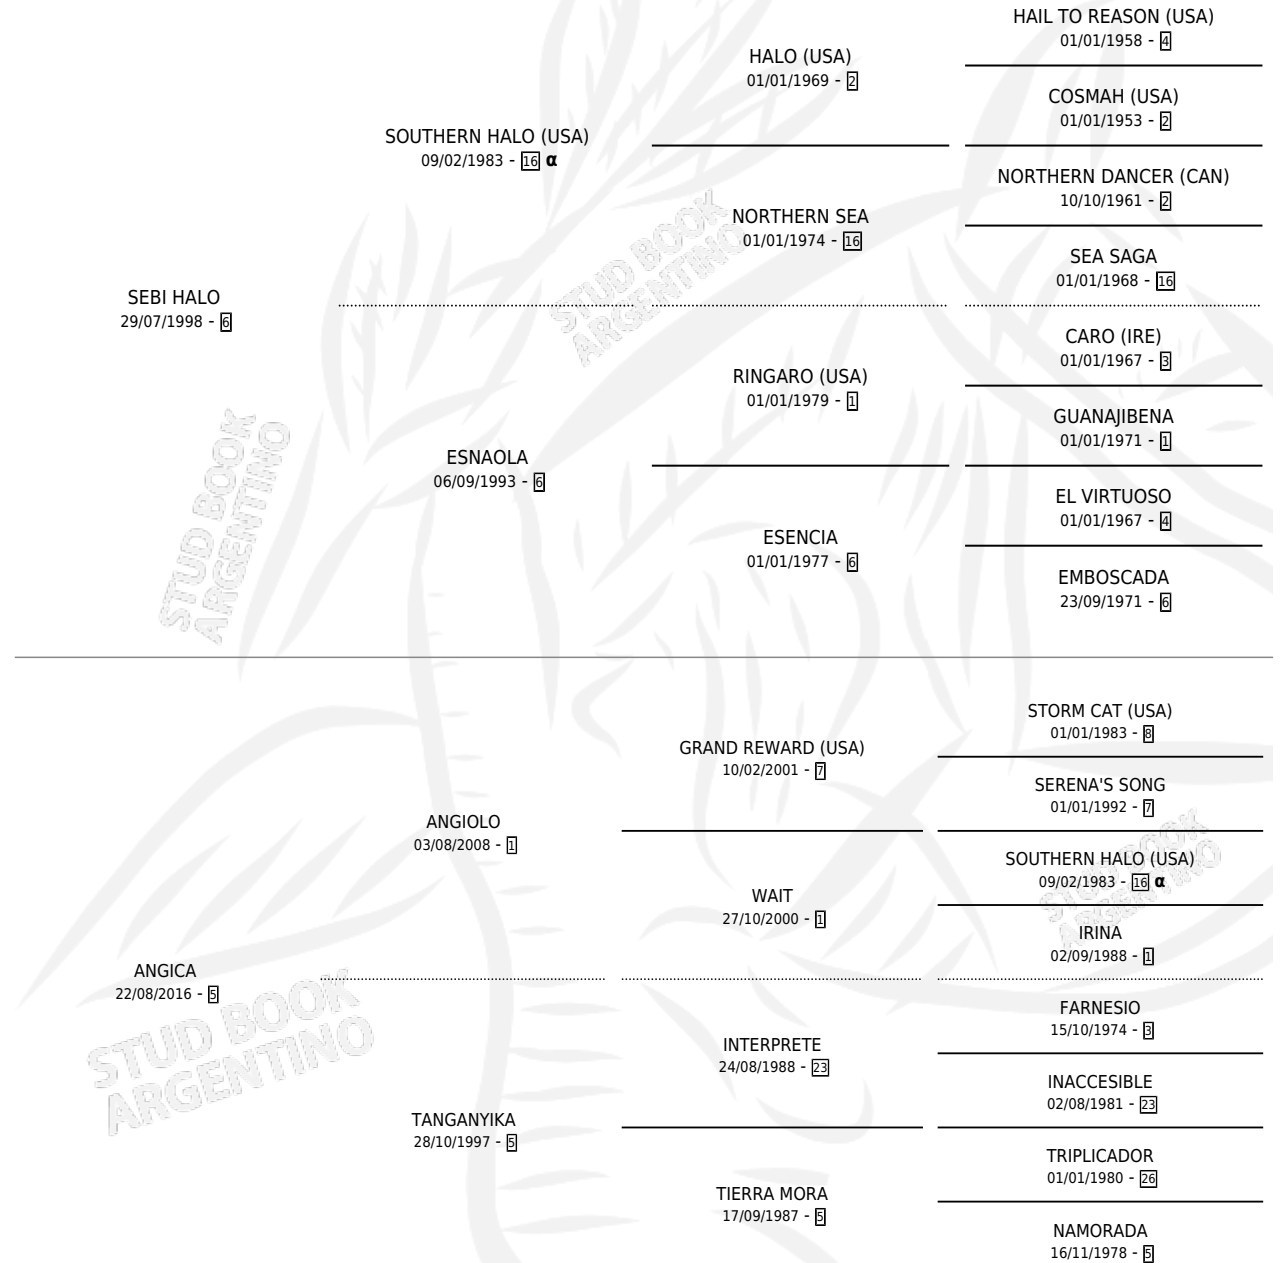

SUPERMANIA

por SEBI HALO y ANGICA por ANGIOLO

Argentina · Hembra · Zaino · SP · 21/08/2020
Familia 5-c · Volumen 44

ESTADO

TIPIFICACIÓN SANGUÍNEA	X
TIPIFICACIÓN POR ADN	✓
PASAPORTE	✓
IDENTIFICACIÓN POR MICROCHIP	✓
REPRODUCTOR	✓

Lugar de nacimiento: El Paraiso

Criador: El Paraiso

~

HIJOS

	MACHOS	HEMBRAS
1 NACIERON	0	1
SIN ACTUACIONES		

PEDIGREE

INBREEDING : α

CAMPAÑA

Solo carreras oficiales de Argentina

POR EDAD

EDAD	CC	1°	2°	3°	4°	5°	NP	CLC	CLG	CLCG1	CLGG1	IMPORTE	GANANCIA / CC
2 AÑOS	4	0	0	2	1	0	1	0	0	0	0	\$498,500	\$124,625
3 AÑOS	5	0	0	0	0	2	3	0	0	0	0	\$125,000	\$25,000
TOTALES	9	0	0	2	1	2	4	0	0	0	0	\$623,500	\$69,278
%		0.0%	0.0%	22.2%	11.1%	22.2%	44.4%	0.0%	0.0%	0.0%	0.0%		