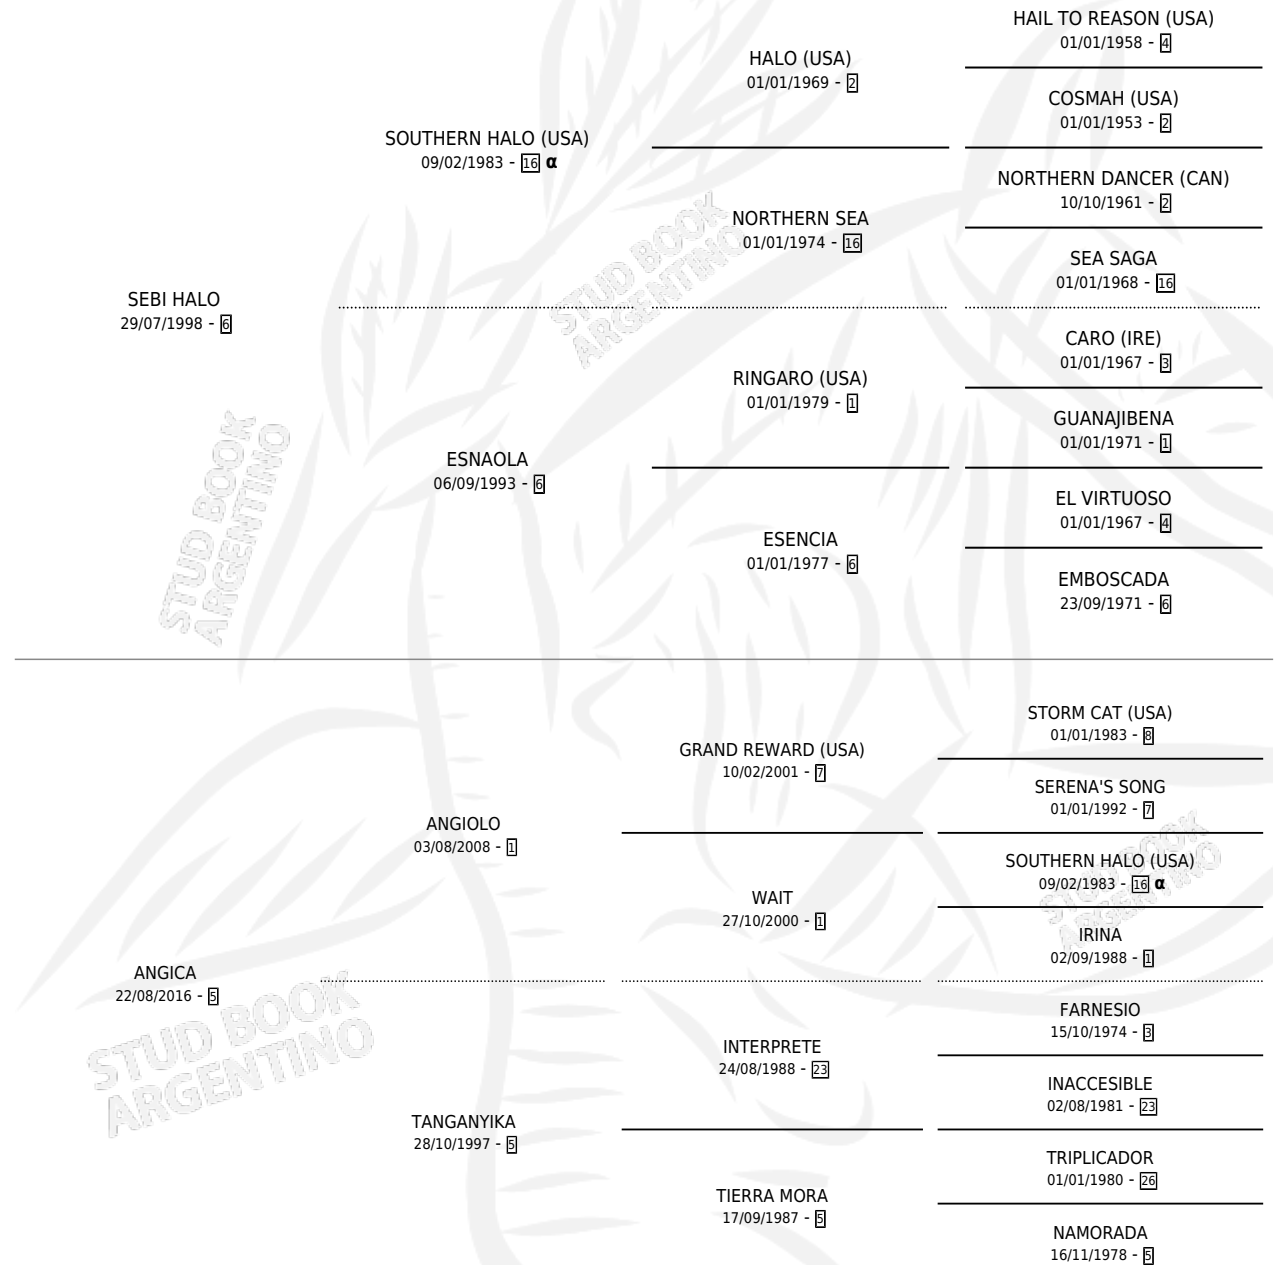

SUPERMANIA

por SEBI HALO y ANGICA por ANGIOLO

Argentina · Hembra · Zaino · SP · 21/08/2020
Familia 5-c · Volumen 44

ESTADO

TIPIFICACIÓN SANGUÍNEA	X
TIPIFICACIÓN POR ADN	✓
PASAPORTE	✓
IDENTIFICACIÓN POR MICROCHIP	✓
REPRODUCTOR	✓

Lugar de nacimiento: El Paraiso

Criador: El Paraiso

~

HIJOS

	MACHOS	HEMBRAS
1 NACIERON	0	1
SIN ACTUACIONES		

PEDIGREE

INBREEDING : α

CAMPAÑA

Solo carreras oficiales de Argentina

POR EDAD

EDAD	CC	1°	2°	3°	4°	5°	NP	CLC	CLG	CLCG1	CLGG1	IMPORTE	GANANCIA / CC
2 AÑOS	4	0	0	2	1	0	1	0	0	0	0	\$498,500	\$124,625
3 AÑOS	5	0	0	0	0	2	3	0	0	0	0	\$125,000	\$25,000
TOTALES	9	0	0	2	1	2	4	0	0	0	0	\$623,500	\$69,278
%		0.0%	0.0%	22.2%	11.1%	22.2%	44.4%	0.0%	0.0%	0.0%	0.0%		