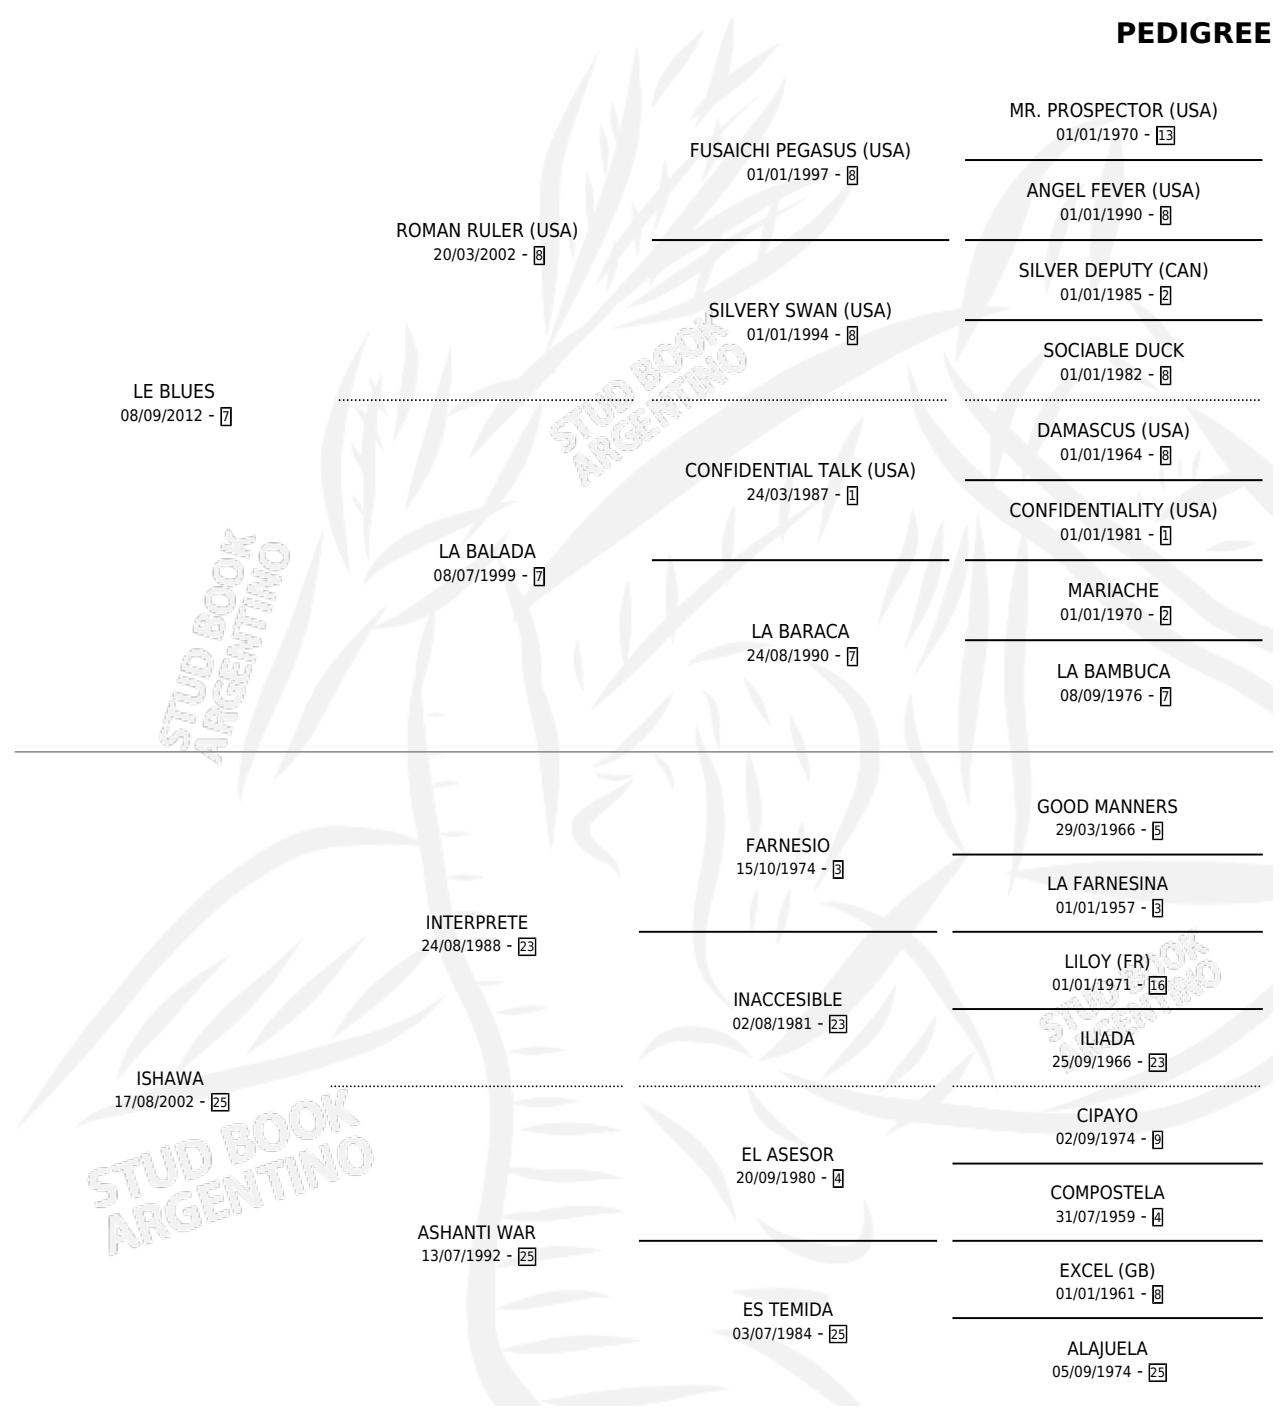

SALAH AD DIN

por LE BLUES y ISHAWA por INTERPRETE

Argentina · Macho · Zaino · SP · 28/10/2020
Familia 25 · Volumen 44

ESTADO

TIPIFICACIÓN SANGUÍNEA	X
TIPIFICACIÓN POR ADN	✓
PASAPORTE	✓
IDENTIFICACIÓN POR MICROCHIP	✓
REPRODUCTOR	X

Lugar de nacimiento: El Paraiso

Criador: El Paraiso

PEDIGREE