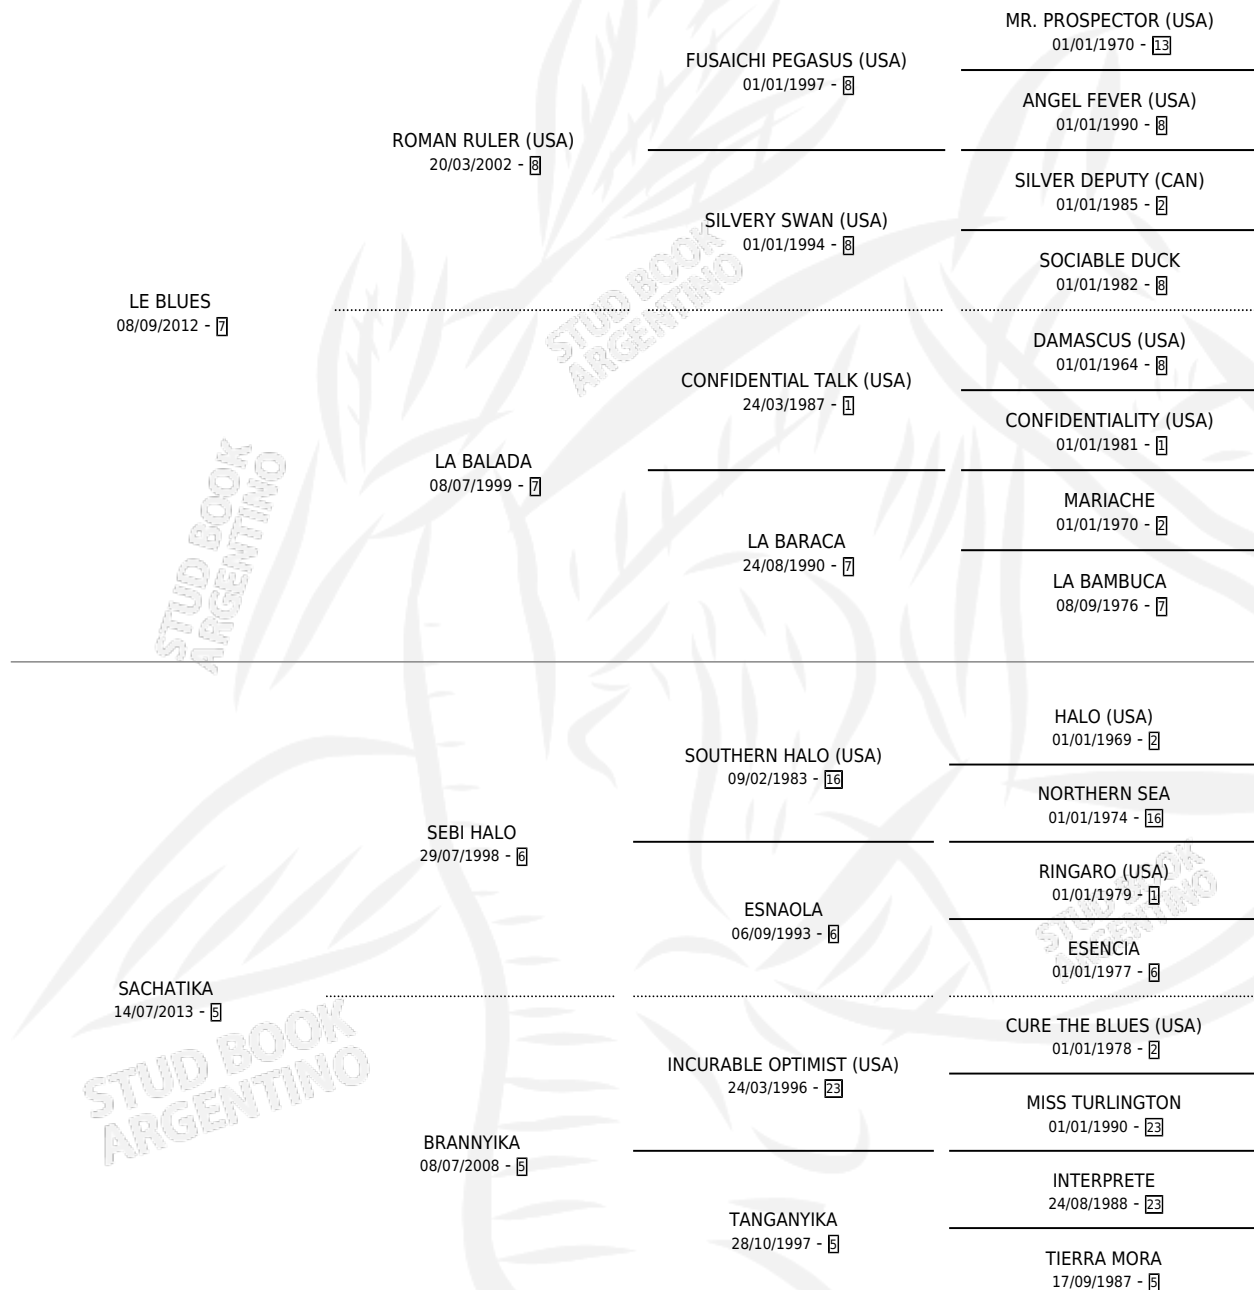

LA PALOMA AZUL

por LE BLUES y SACHATIKA por SEBI HALO

Argentina · Hembra · Zaino · SP · 21/08/2020
Familia 5-c · Volumen 44

ESTADO

TIPIFICACIÓN SANGUÍNEA	X
TIPIFICACIÓN POR ADN	✓
PASAPORTE	✓
IDENTIFICACIÓN POR MICROCHIP	✓
REPRODUCTOR	X

Lugar de nacimiento: El Paraiso

Criador: El Paraiso

PEDIGREE

CAMPAÑA

Solo carreras oficiales de Argentina

POR EDAD

EDAD	CC	1°	2°	3°	4°	5°	NP	CLC	CLG	CLCG1	CLGG1	IMPORTE	GANANCIA / CC
3 AÑOS	6	0	4	0	0	0	2	0	0	0	0	\$1,430,000	\$238,333
4 AÑOS	5	1	1	1	0	0	2	0	0	0	0	\$3,528,000	\$705,600
TOTALES	11	1	5	1	0	0	4	0	0	0	0	\$4,958,000	\$450,727
%		9.1%	45.5%	9.1%	0.0%	0.0%	36.4%	0.0%	0.0%	0.0%	0.0%		

Ganadora en San Isidro - \$4,958,000, a los 4 años.

POR DISTANCIA

HIPODROMO	CC	1°	2°	3°	4°	5°	NP	CLC	CLG	CLCG1	CLGG1	IMPORTE
SAN ISIDRO	10	1	5	1	0	0	3	0	0	0	0	\$4,928,000
1200 MTS	5	0	3	0	0	0	2	0	0	0	0	\$1,183,000
1100 MTS	4	1	2	1	0	0	0	0	0	0	0	\$3,745,000
1000 MTS	1	0	0	0	0	0	1	0	0	0	0	\$0
PALERMO	1	0	0	0	0	0	1	0	0	0	0	\$30,000
1400 MTS	1	0	0	0	0	0	1	0	0	0	0	\$30,000