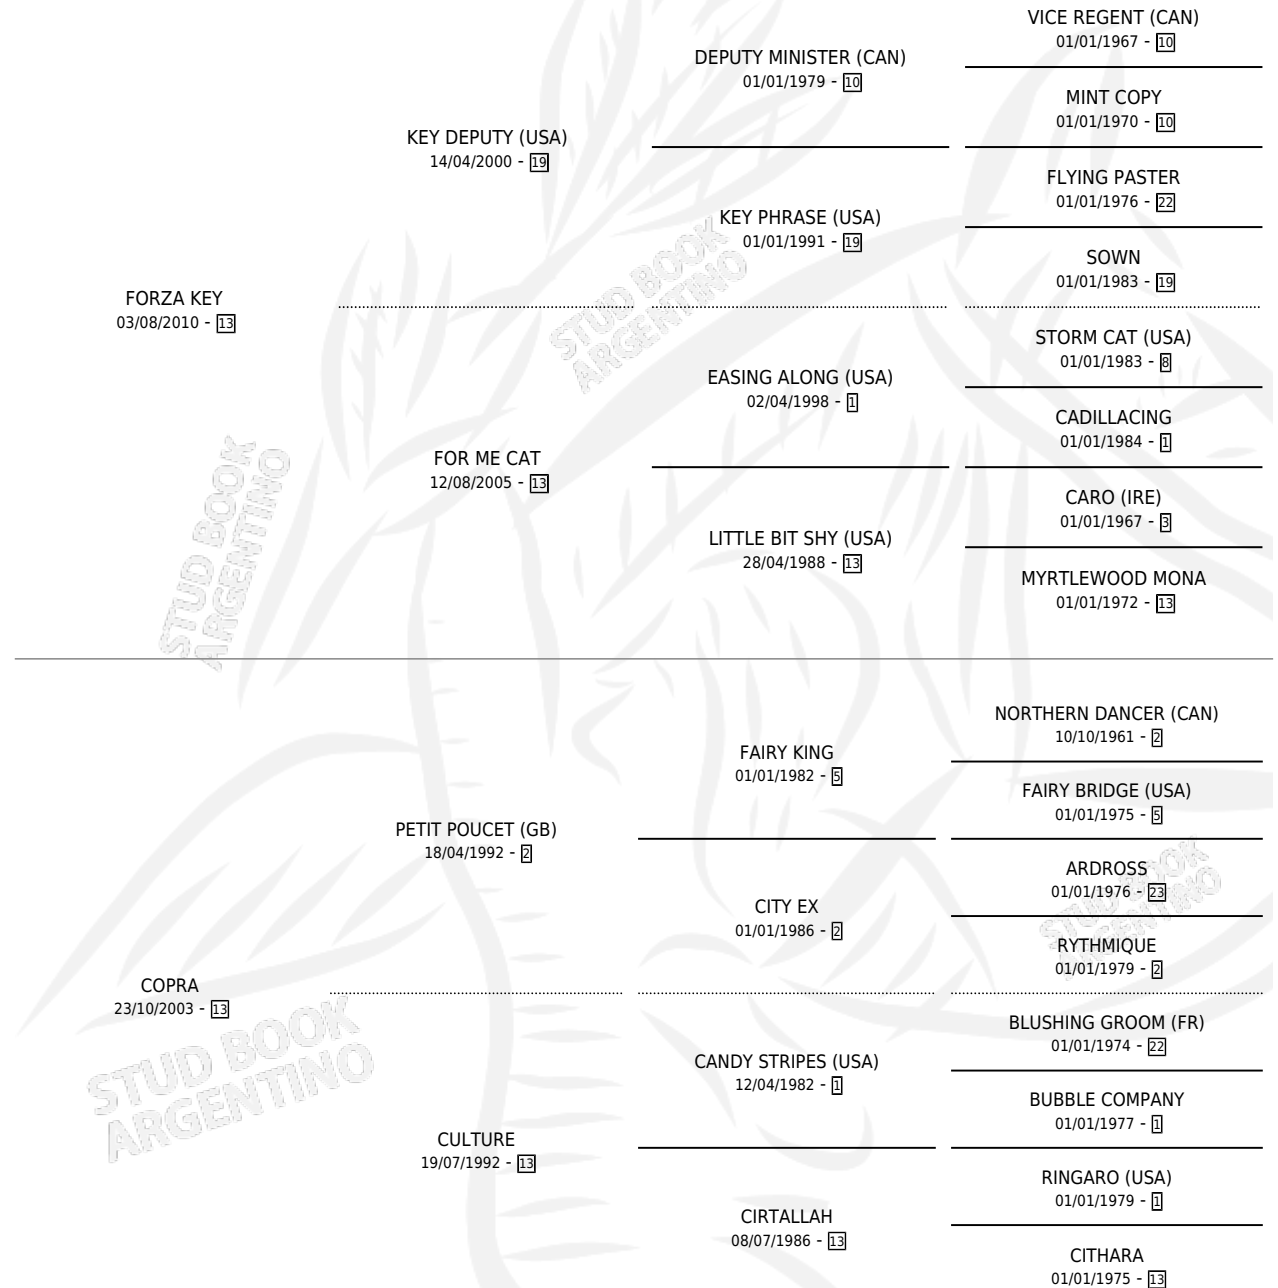

COPRA KEY

por FORZA KEY y COPRA por PETIT POU CET (GB)

Argentina · Hembra · Zaino Colorado · SP · 24/08/2020
Familia 13-c · Volumen 44

ESTADO

TIPIFICACIÓN SANGUÍNEA	X
TIPIFICACIÓN POR ADN	✓
PASAPORTE	✓
IDENTIFICACIÓN POR MICROCHIP	✓
REPRODUCTOR	X

Lugar de nacimiento: La Blanca

Criador: Stieben Hector Edgardo

PEDIGREE

CAMPAÑA

Solo carreras oficiales de Argentina

POR EDAD

EDAD	CC	1°	2°	3°	4°	5°	NP	CLC	CLG	CLCG1	CLGG1	IMPORTE	GANANCIA / CC
3 AÑOS	2	0	0	0	0	0	2	0	0	0	0	\$0	\$0
TOTALES	2	0	0	0	0	0	2	0	0	0	0	\$0	\$0
%		0.0%	0.0%	0.0%	0.0%	0.0%	100%	0.0%	0.0%	0.0%	0.0%		