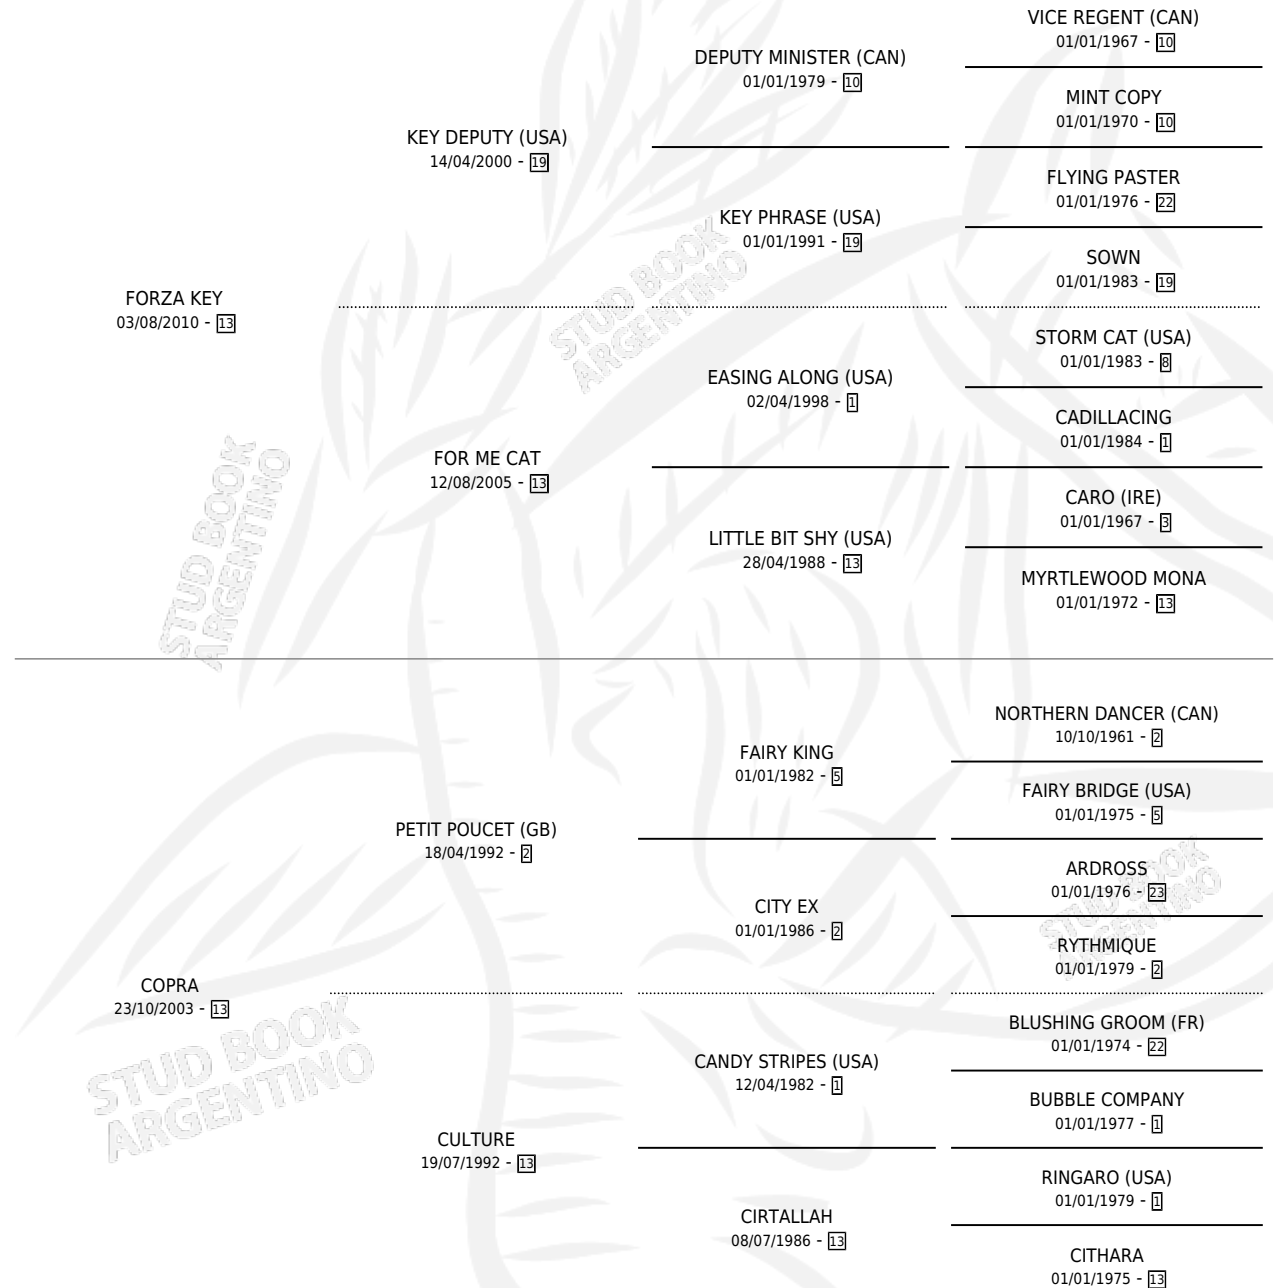

COPRA KEY

por FORZA KEY y COPRA por PETIT POU CET (GB)

Argentina · Hembra · Zaino Colorado · SP · 24/08/2020
Familia 13-c · Volumen 44

ESTADO

TIPIFICACIÓN SANGUÍNEA	X
TIPIFICACIÓN POR ADN	✓
PASAPORTE	✓
IDENTIFICACIÓN POR MICROCHIP	✓
REPRODUCTOR	X

Lugar de nacimiento: La Blanca
Criador: Stieben Hector Edgardo

PEDIGREE

CAMPAÑA

Solo carreras oficiales de Argentina

POR EDAD

EDAD	CC	1°	2°	3°	4°	5°	NP	CLC	CLG	CLCG1	CLGG1	IMPORTE	GANANCIA / CC
3 AÑOS	2	0	0	0	0	0	2	0	0	0	0	\$0	\$0
TOTALES	2	0	0	0	0	0	2	0	0	0	0	\$0	\$0
%		0.0%	0.0%	0.0%	0.0%	0.0%	100%	0.0%	0.0%	0.0%	0.0%		