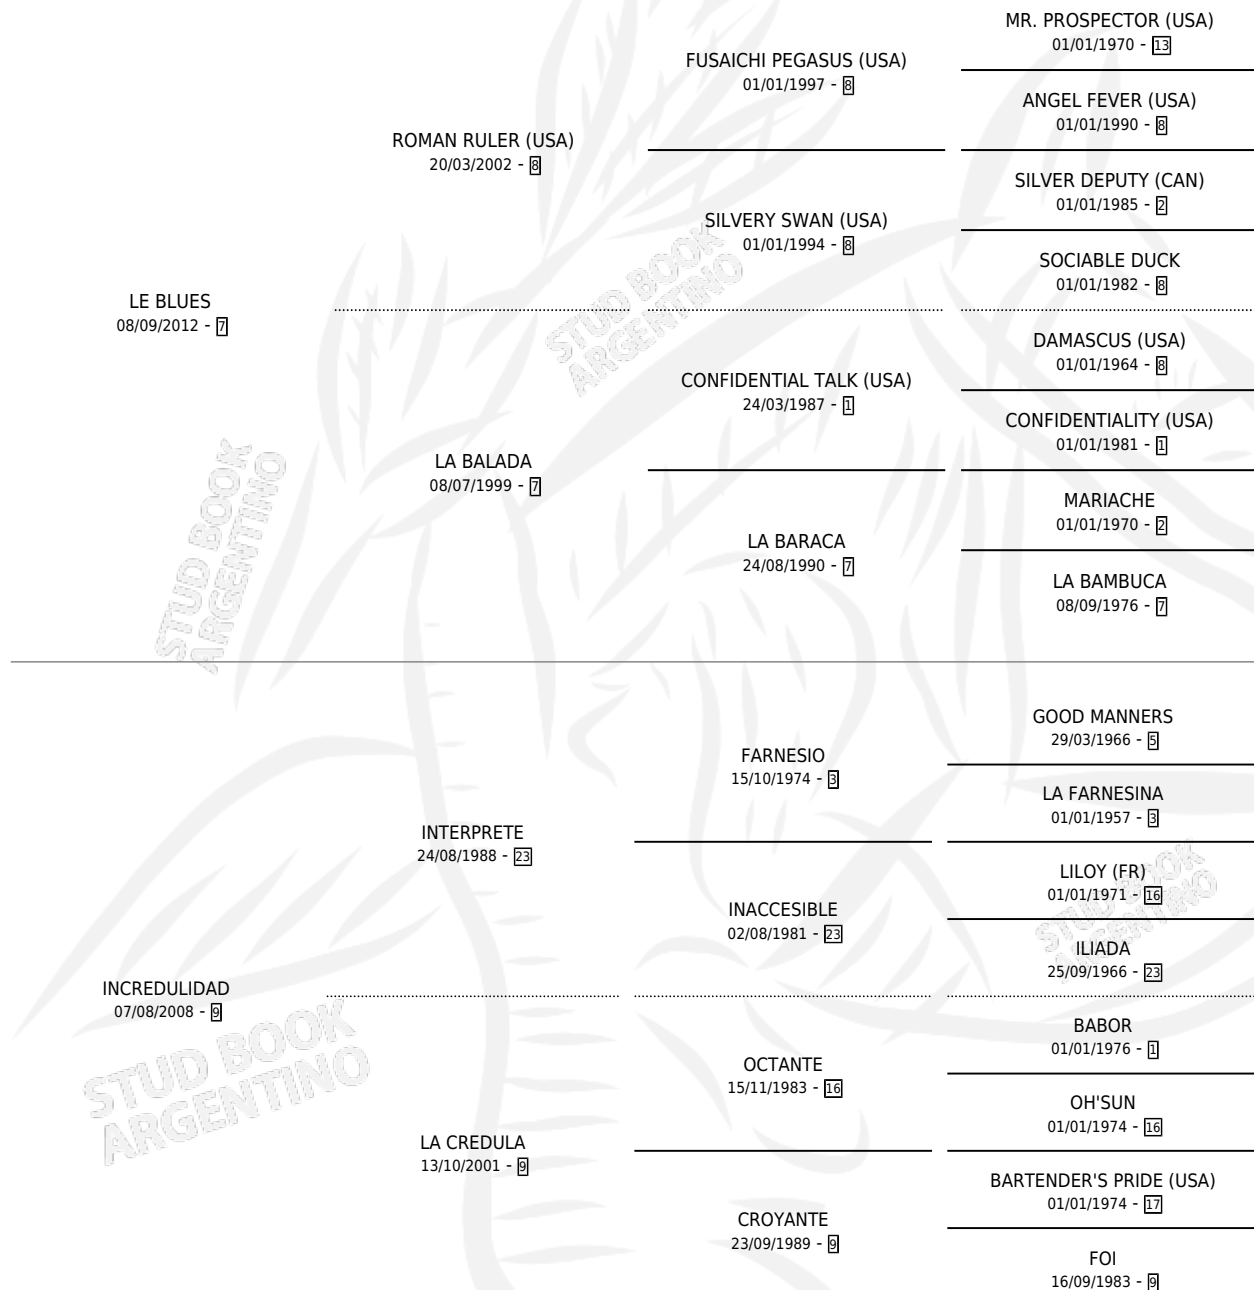

LA VINTAGE

por LE BLUES y INCREDULIDAD por INTERPRETE

Argentina · Hembra · Zaino · SP · 23/08/2020
Familia 9-g · Volumen 44

ESTADO

TIPIFICACIÓN SANGUÍNEA	X
TIPIFICACIÓN POR ADN	✓
PASAPORTE	✓
IDENTIFICACIÓN POR MICROCHIP	✓
REPRODUCTOR	✓

Lugar de nacimiento: El Paraiso

Criador: El Paraiso

PEDIGREE