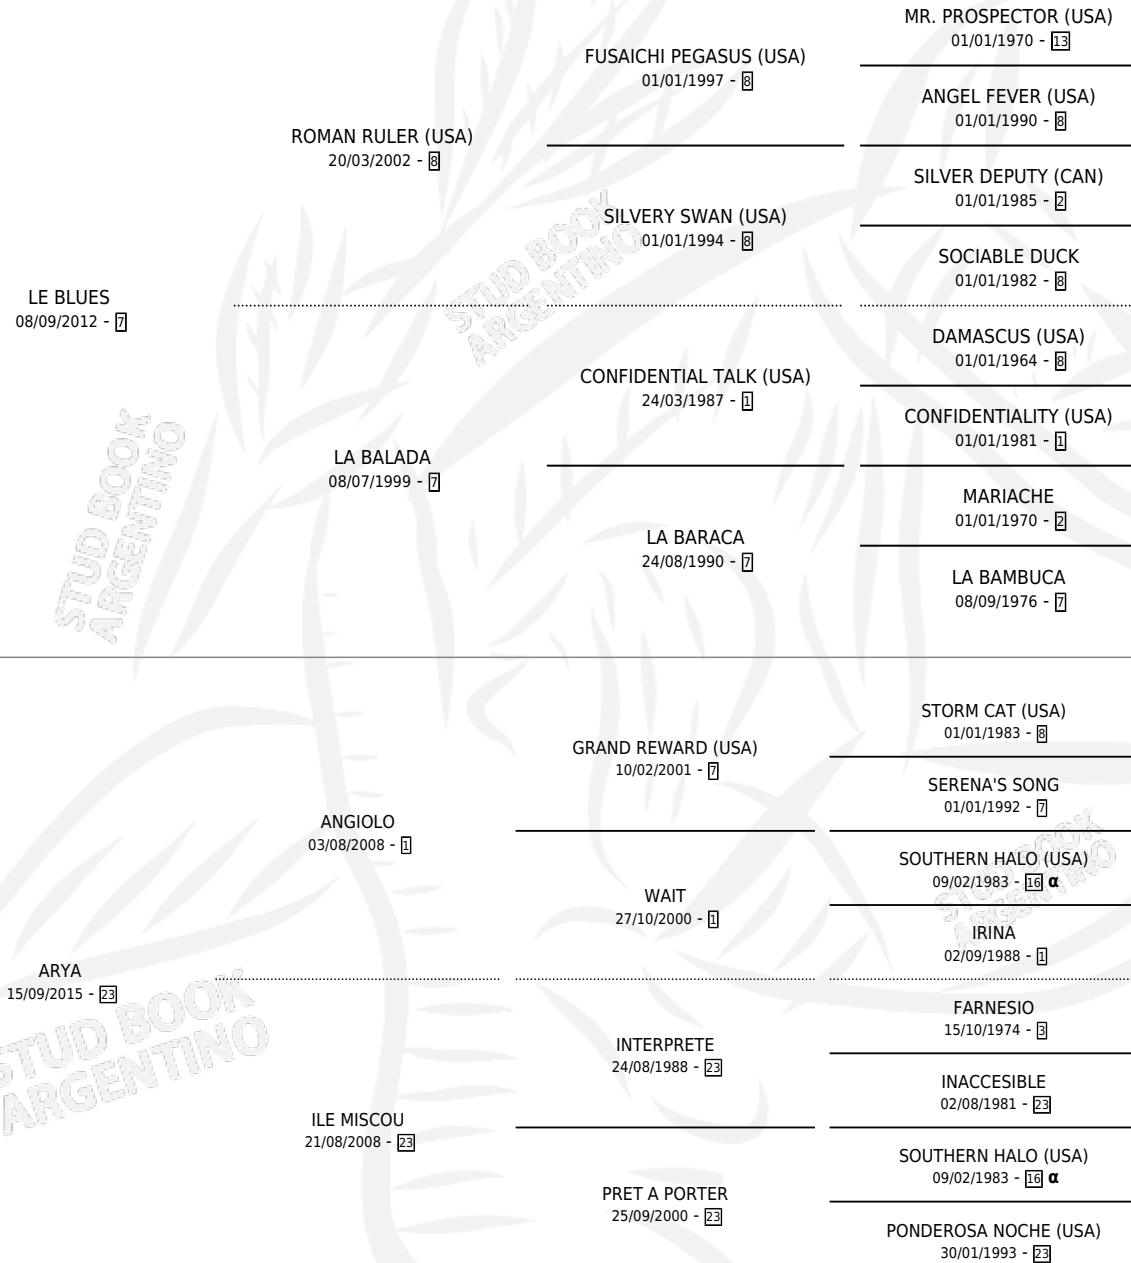

LE PARISIENE

por LE BLUES y ARYA por ANGIOLO

Argentina · Macho · Zaino · SP · 23/08/2020
Familia 23-b · Volumen 44

ESTADO

TIPIFICACIÓN SANGUÍNEA	X
TIPIFICACIÓN POR ADN	✓
PASAPORTE	✓
IDENTIFICACIÓN POR MICROCHIP	✓
REPRODUCTOR	X

Lugar de nacimiento: El Paraiso

Criador: El Paraiso

PEDIGREE

INBREEDING : α

CAMPAÑA

Solo carreras oficiales de Argentina

POR EDAD

EDAD	CC	1°	2°	3°	4°	5°	NP	CLC	CLG	CLCG1	CLGG1	IMPORTE	GANANCIA / CC
2 AÑOS	4	1	0	0	0	1	2	1	0	0	0	\$896,250	\$224,063
3 AÑOS	2	1	0	0	1	0	0	1	0	0	0	\$1,511,653	\$755,827
4 AÑOS	1	0	0	0	0	0	1	0	0	0	0	\$165,600	\$165,600
5 AÑOS	1	0	0	0	0	0	1	0	0	0	0	\$98,200	\$98,200
TOTALES	8	2	0	0	1	1	4	2	0	0	0	\$2,671,703	\$333,963
%		25.0%	0.0%	0.0%	12.5%	12.5%	50.0%	25.0%	0.0%	0.0%	0.0%		