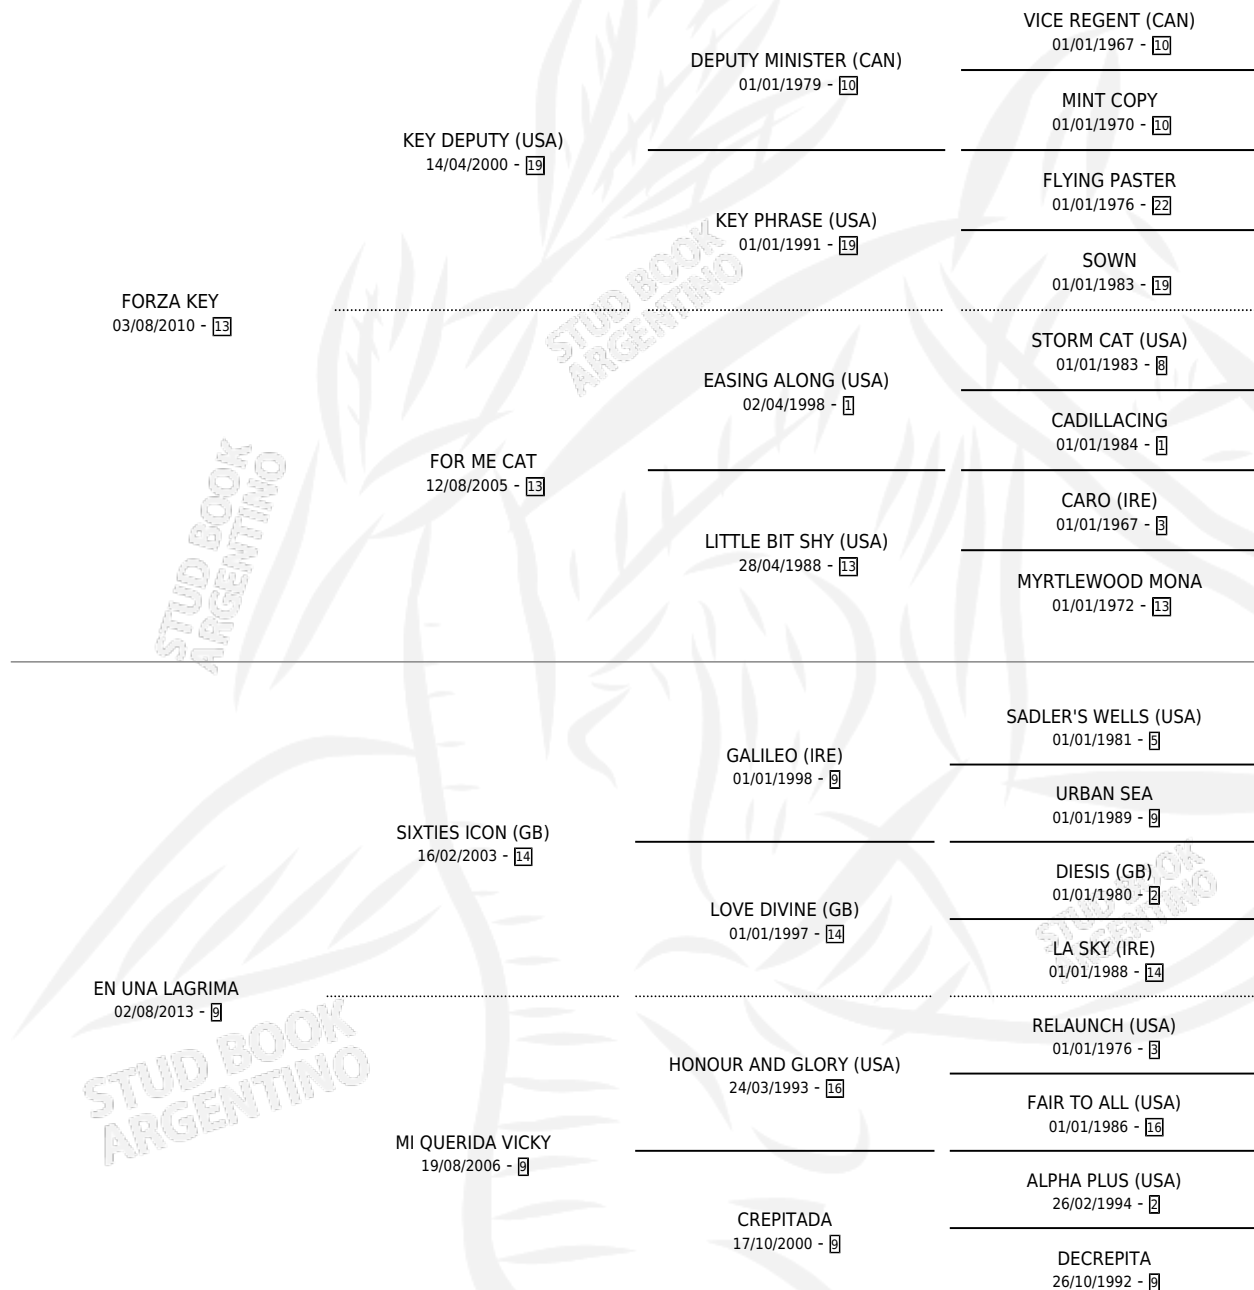

LAGRIMA KEY

por FORZA KEY y EN UNA LAGRIMA por SIXTIES ICON (GB)

Argentina · Hembra · Zaino Doradillo · SP · 20/11/2020
Familia 9-b · Volumen 44

ESTADO

TIPIFICACIÓN SANGUÍNEA	X
TIPIFICACIÓN POR ADN	✓
PASAPORTE	✓
IDENTIFICACIÓN POR MICROCHIP	✓
REPRODUCTOR	X

Lugar de nacimiento: La Blanca
Criador: Stieben Hector Edgardo

PEDIGREE

CAMPAÑA

Solo carreras oficiales de Argentina

POR EDAD

EDAD	CC	1°	2°	3°	4°	5°	NP	CLC	CLG	CLCG1	CLGG1	IMPORTE	GANANCIA / CC
3 AÑOS	1	0	0	0	0	0	1	0	0	0	0	\$100,000	\$100,000
4 AÑOS	2	0	0	0	0	1	1	0	0	0	0	\$260,000	\$130,000
5 AÑOS	1	0	0	0	0	0	1	0	0	0	0	\$0	\$0
TOTALES	4	0	0	0	0	1	3	0	0	0	0	\$360,000	\$90,000
%		0.0%	0.0%	0.0%	0.0%	25.0%	75.0%	0.0%	0.0%	0.0%	0.0%		