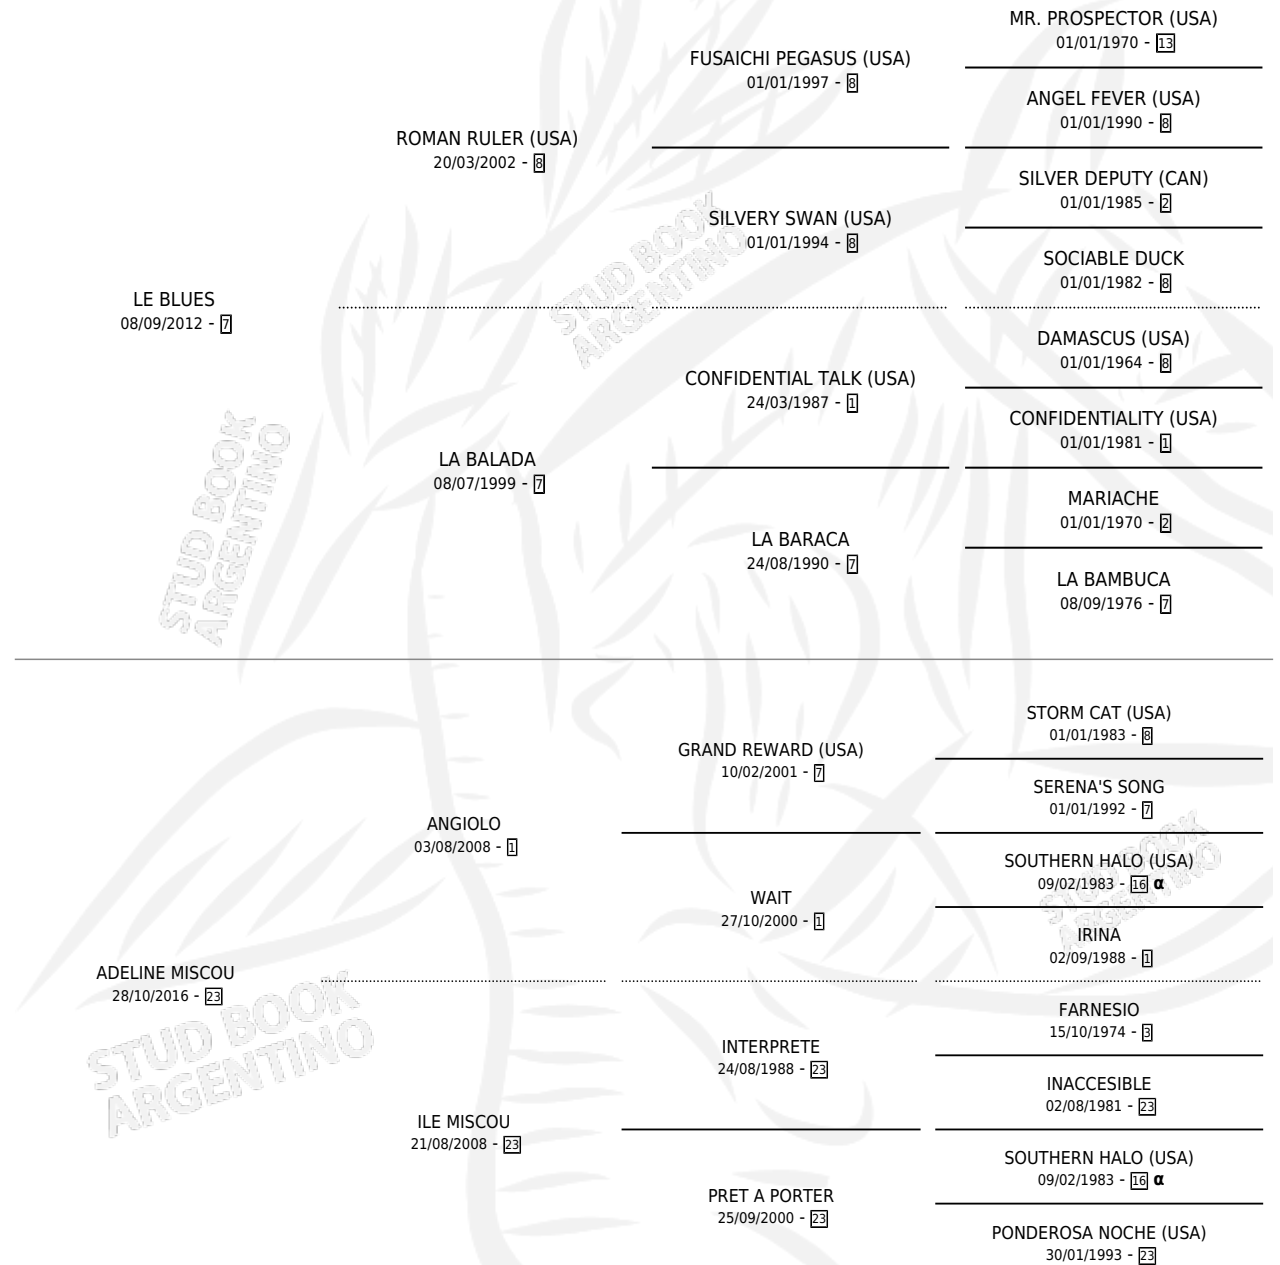

LE PREMOL

por LE BLUES y ADELINE MISCOU por ANGIOLO

Argentina · Macho · Zaino Colorado · SP · 27/10/2020
Familia 23-b · Volumen 44

ESTADO

TIPIFICACIÓN SANGUÍNEA	X
TIPIFICACIÓN POR ADN	✓
PASAPORTE	✓
IDENTIFICACIÓN POR MICROCHIP	✓
REPRODUCTOR	X

Lugar de nacimiento: El Paraiso

Criador: El Paraiso

PEDIGREE

INBREEDING : α

CAMPAÑA

Solo carreras oficiales de Argentina

POR EDAD

EDAD	CC	1°	2°	3°	4°	5°	NP	CLC	CLG	CLCG1	CLGG1	IMPORTE	GANANCIA / CC
2 AÑOS	1	0	0	0	0	0	1	0	0	0	0	\$30,000	\$30,000
3 AÑOS	5	2	0	0	0	0	3	0	0	0	0	\$2,060,000	\$412,000
4 AÑOS	2	1	0	0	0	0	1	0	0	0	0	\$1,400,000	\$700,000
TOTALES	8	3	0	0	0	0	5	0	0	0	0	\$3,490,000	\$436,250
%		37.5%	0.0%	0.0%	0.0%	0.0%	62.5%	0.0%	0.0%	0.0%	0.0%		

Ganador de 3 carreras en San Isidro y Palermo - \$3,490,000, a los 3 y 4 años.

POR DISTANCIA

HIPODROMO	CC	1°	2°	3°	4°	5°	NP	CLC	CLG	CLG1	CLGG1	IMPORTE
SAN ISIDRO	2	1	0	0	0	0	1	0	0	0	0	\$1,400,000
1200 MTS	1	0	0	0	0	0	1	0	0	0	0	\$0
1100 MTS	1	1	0	0	0	0	0	0	0	0	0	\$1,400,000
PALERMO	6	2	0	0	0	0	4	0	0	0	0	\$2,090,000
1200 MTS	1	0	0	0	0	0	1	0	0	0	0	\$40,000
1000 MTS	5	2	0	0	0	0	3	0	0	0	0	\$2,050,000