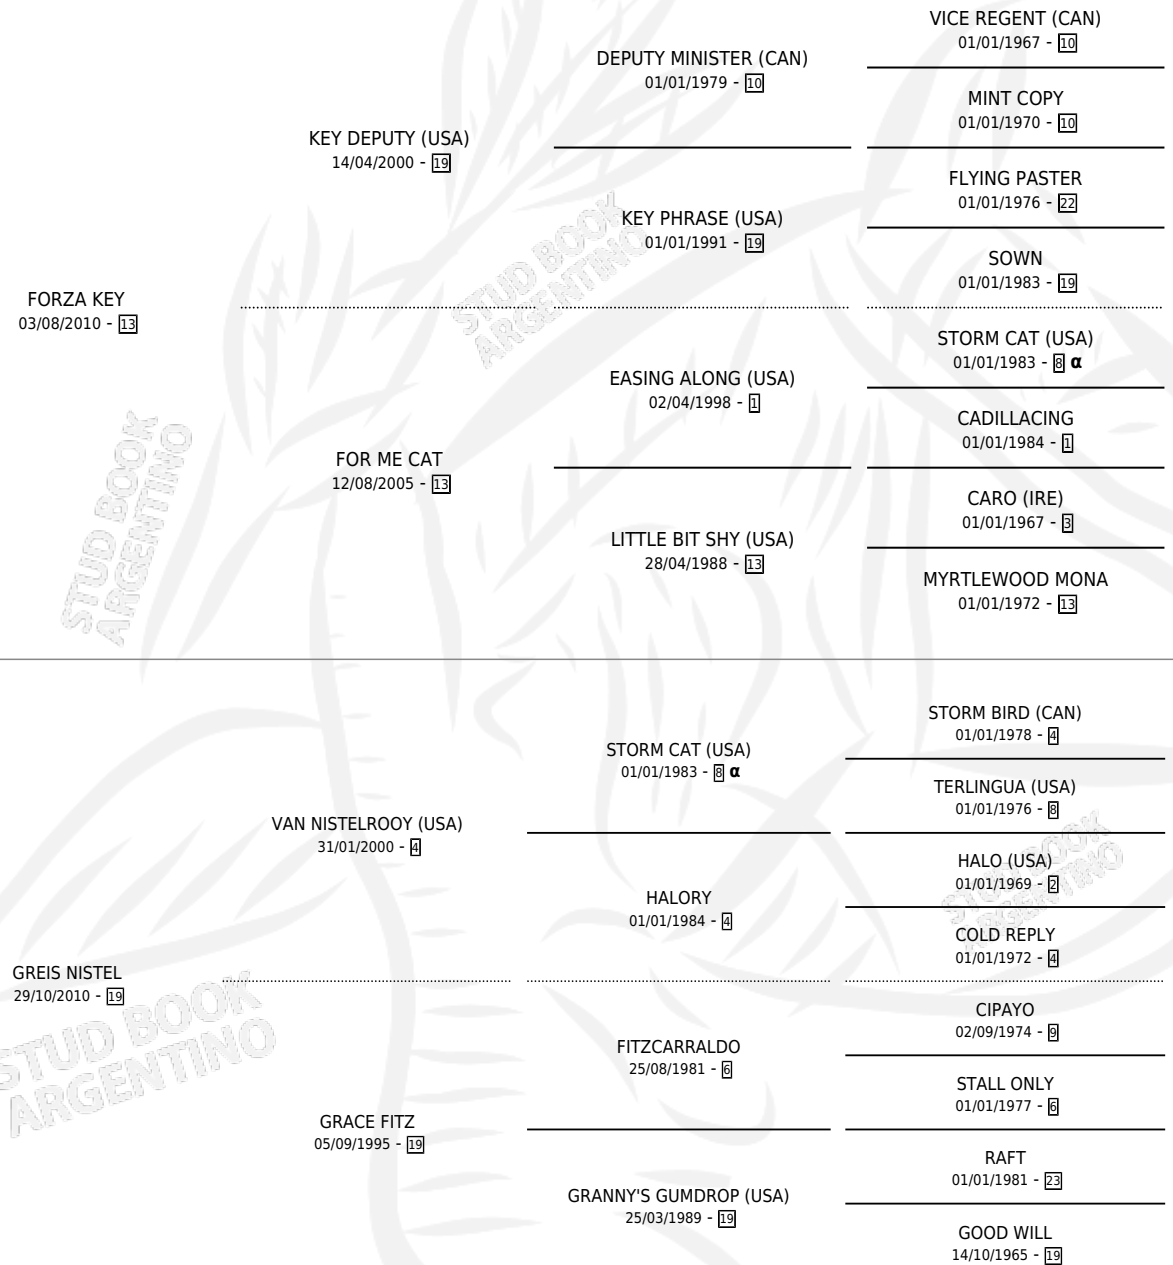

MILU KEY

por FORZA KEY y GREIS NISTEL por VAN NISTELROOY (USA)

Argentina · Hembra · Zaino · SP · 03/09/2020
Familia 19-c · Volumen 44

ESTADO

TIPIFICACIÓN SANGUÍNEA	X
TIPIFICACIÓN POR ADN	✓
PASAPORTE	✓
IDENTIFICACIÓN POR MICROCHIP	✓
REPRODUCTOR	X

Lugar de nacimiento: La Blanca
Criador: Barbieri Dardo Abel

PEDIGREE

INBREEDING : α