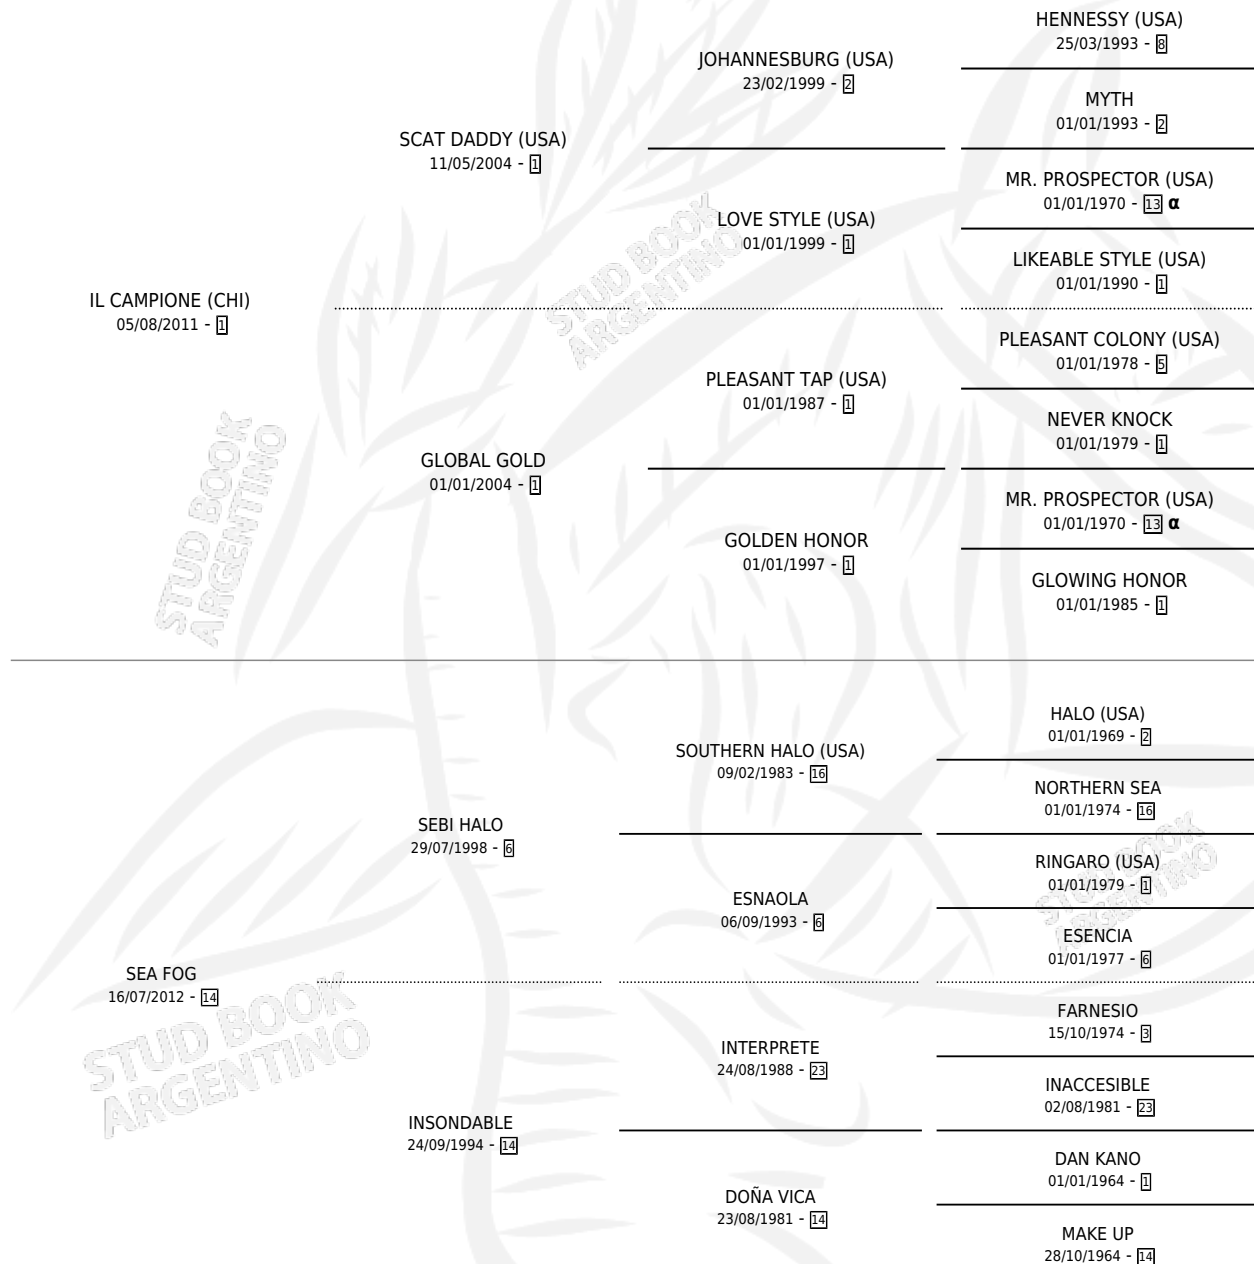

EL NECOCHENSE

por **IL CAMPIONE (CHI)** y **SEA FOG** por **SEBI HALO**

Argentina · Macho · Zaino Colorado · SP · 26/10/2020
Familia 14 · Volumen 44

ESTADO

TIPIFICACIÓN SANGUÍNEA	X
TIPIFICACIÓN POR ADN	✓
PASAPORTE	✓
IDENTIFICACIÓN POR MICROCHIP	✓
REPRODUCTOR	X

Lugar de nacimiento: El Paraiso

Criador: El Paraiso

PEDIGREE

INBREEDING : α

CAMPAÑA

Solo carreras oficiales de Argentina

POR EDAD

EDAD	CC	1°	2°	3°	4°	5°	NP	CLC	CLG	CLCG1	CLGG1	IMPORTE	GANANCIA / CC
2 AÑOS	3	0	0	1	1	0	1	0	0	0	0	\$345,000	\$115,000
3 AÑOS	9	1	2	1	1	3	1	0	0	0	0	\$3,516,500	\$390,722
4 AÑOS	6	0	0	2	1	3	0	0	0	0	0	\$1,866,000	\$311,000
5 AÑOS	3	0	0	0	1	1	1	0	0	0	0	\$436,700	\$145,567
TOTALES	21	1	2	4	4	7	3	0	0	0	0	\$6,164,200	\$293,533
%		4.8%	9.5%	19.0%	19.0%	33.3%	14.3%	0.0%	0.0%	0.0%	0.0%		

Ganador en San Isidro - \$6,164,200, a los 3 años.

POR DISTANCIA

HIPODROMO	CC	1°	2°	3°	4°	5°	NP	CLC	CLG	CLCG1	CLGG1	IMPORTE
LA PLATA	1	0	0	0	0	0	1	0	0	0	0	\$169,200
2000 MTS	1	0	0	0	0	0	1	0	0	0	0	\$169,200
SAN ISIDRO	14	1	2	3	3	4	1	0	0	0	0	\$5,137,500
1400 MTS	6	0	0	2	1	3	0	0	0	0	0	\$1,714,000
1200 MTS	8	1	2	1	2	1	1	0	0	0	0	\$3,423,500
PALERMO	6	0	0	1	1	3	1	0	0	0	0	\$857,500
1200 MTS	5	0	0	1	1	3	0	0	0	0	0	\$827,500
1600 MTS	1	0	0	0	0	0	1	0	0	0	0	\$30,000