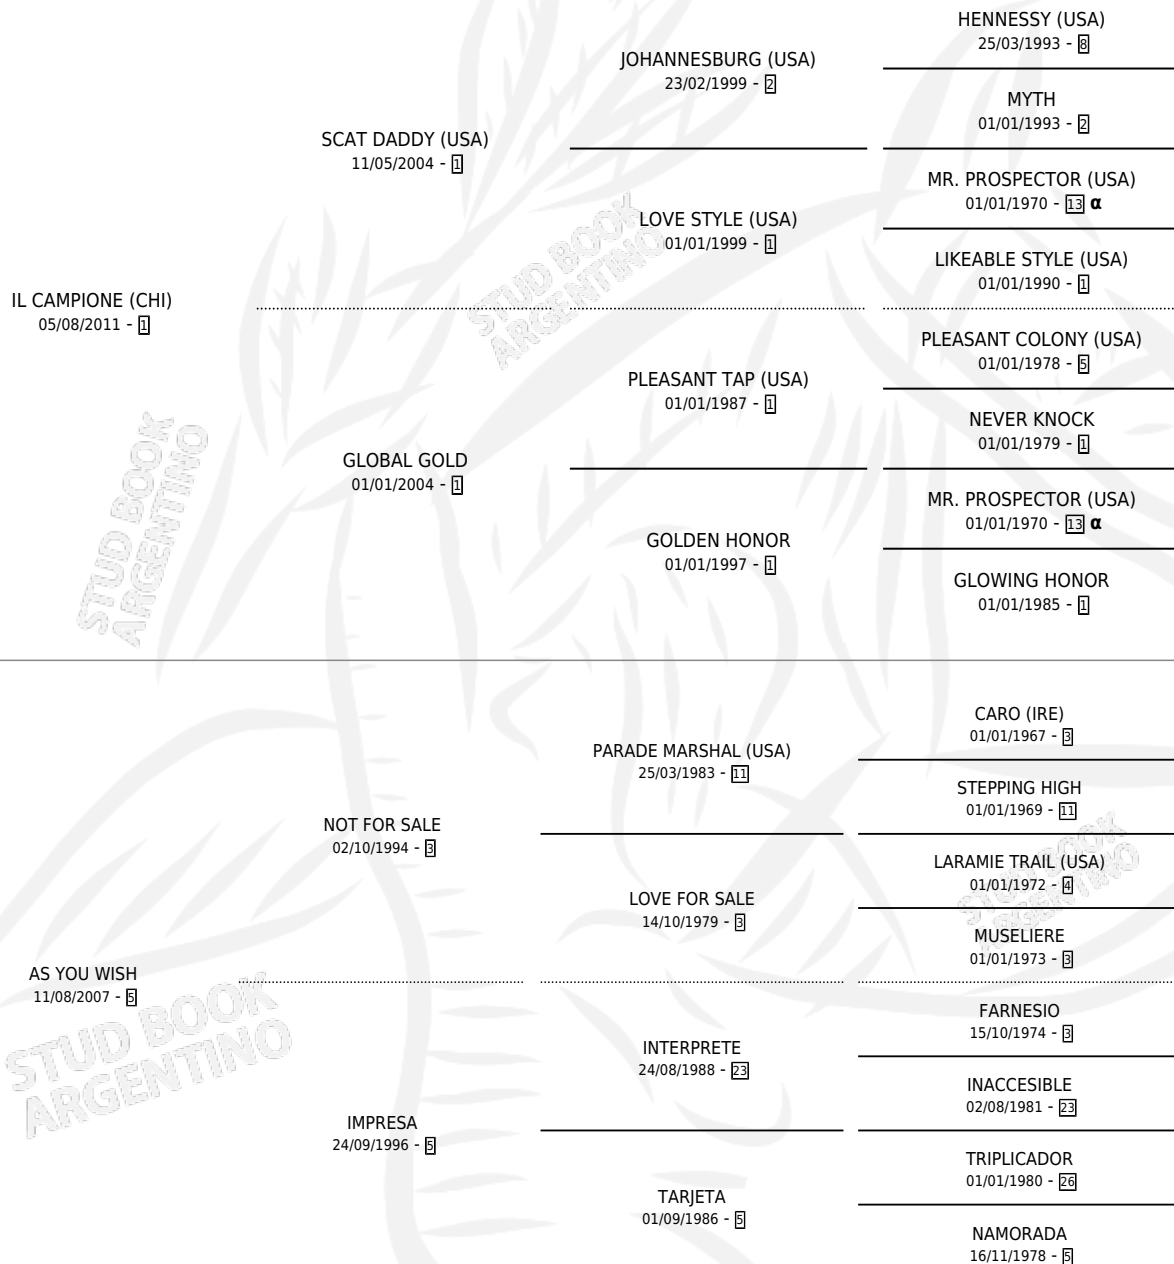

ENDLESS WISH

por **IL CAMPIONE (CHI)** y **AS YOU WISH** por **NOT FOR SALE**

Argentina · Hembra · Zaino · SP · 26/10/2020
Familia 5-c · Volumen 44

ESTADO

TIPIFICACIÓN SANGUÍNEA	X
TIPIFICACIÓN POR ADN	✓
PASAPORTE	✓
IDENTIFICACIÓN POR MICROCHIP	✓
REPRODUCTOR	✓

Lugar de nacimiento: El Paraíso
Criador: El Paraíso

~

HIJOS

	MACHOS	HEMBRAS
1 NACIERON	1	0
SIN ACTUACIONES		

PEDIGREE

INBREEDING : α

CAMPAÑA

Solo carreras oficiales de Argentina