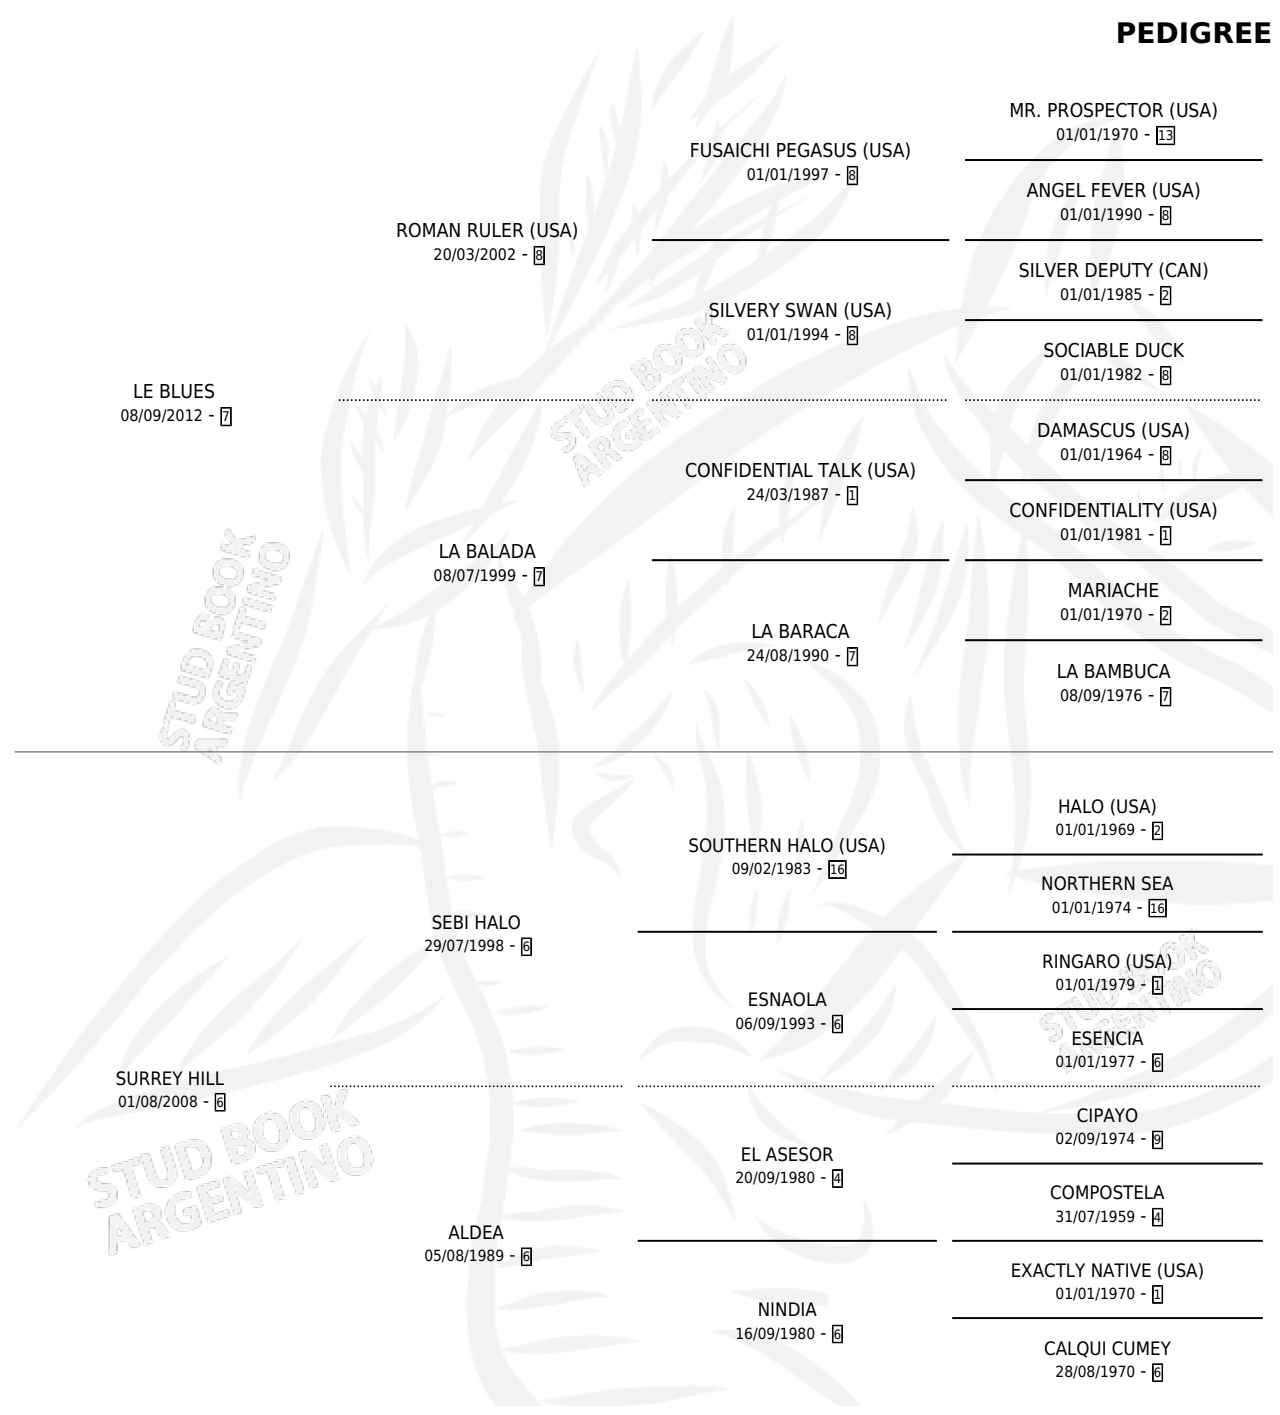

LE PARC

por LE BLUES y SURREY HILL por SEBI HALO

Argentina · Macho · Zaino · SP · 25/10/2020
Familia 6-e · Volumen 44

ESTADO

TIPIFICACIÓN SANGUÍNEA	X
TIPIFICACIÓN POR ADN	✓
PASAPORTE	✓
IDENTIFICACIÓN POR MICROCHIP	✓
REPRODUCTOR	X

Lugar de nacimiento: El Paraiso

Criador: El Paraiso

PEDIGREE

CAMPAÑA

Solo carreras oficiales de Argentina

POR EDAD

EDAD	CC	1°	2°	3°	4°	5°	NP	CLC	CLG	CLCG1	CLGG1	IMPORTE	GANANCIA / CC
3 AÑOS	2	1	1	0	0	0	0	0	0	0	0	\$1,772,830	\$886,415
TOTALES	2	1	1	0	0	0	0	0	0	0	0	\$1,772,830	\$886,415
%		50.0%	50.0%	0.0%	0.0%	0.0%	0.0%	0.0%	0.0%	0.0%	0.0%		