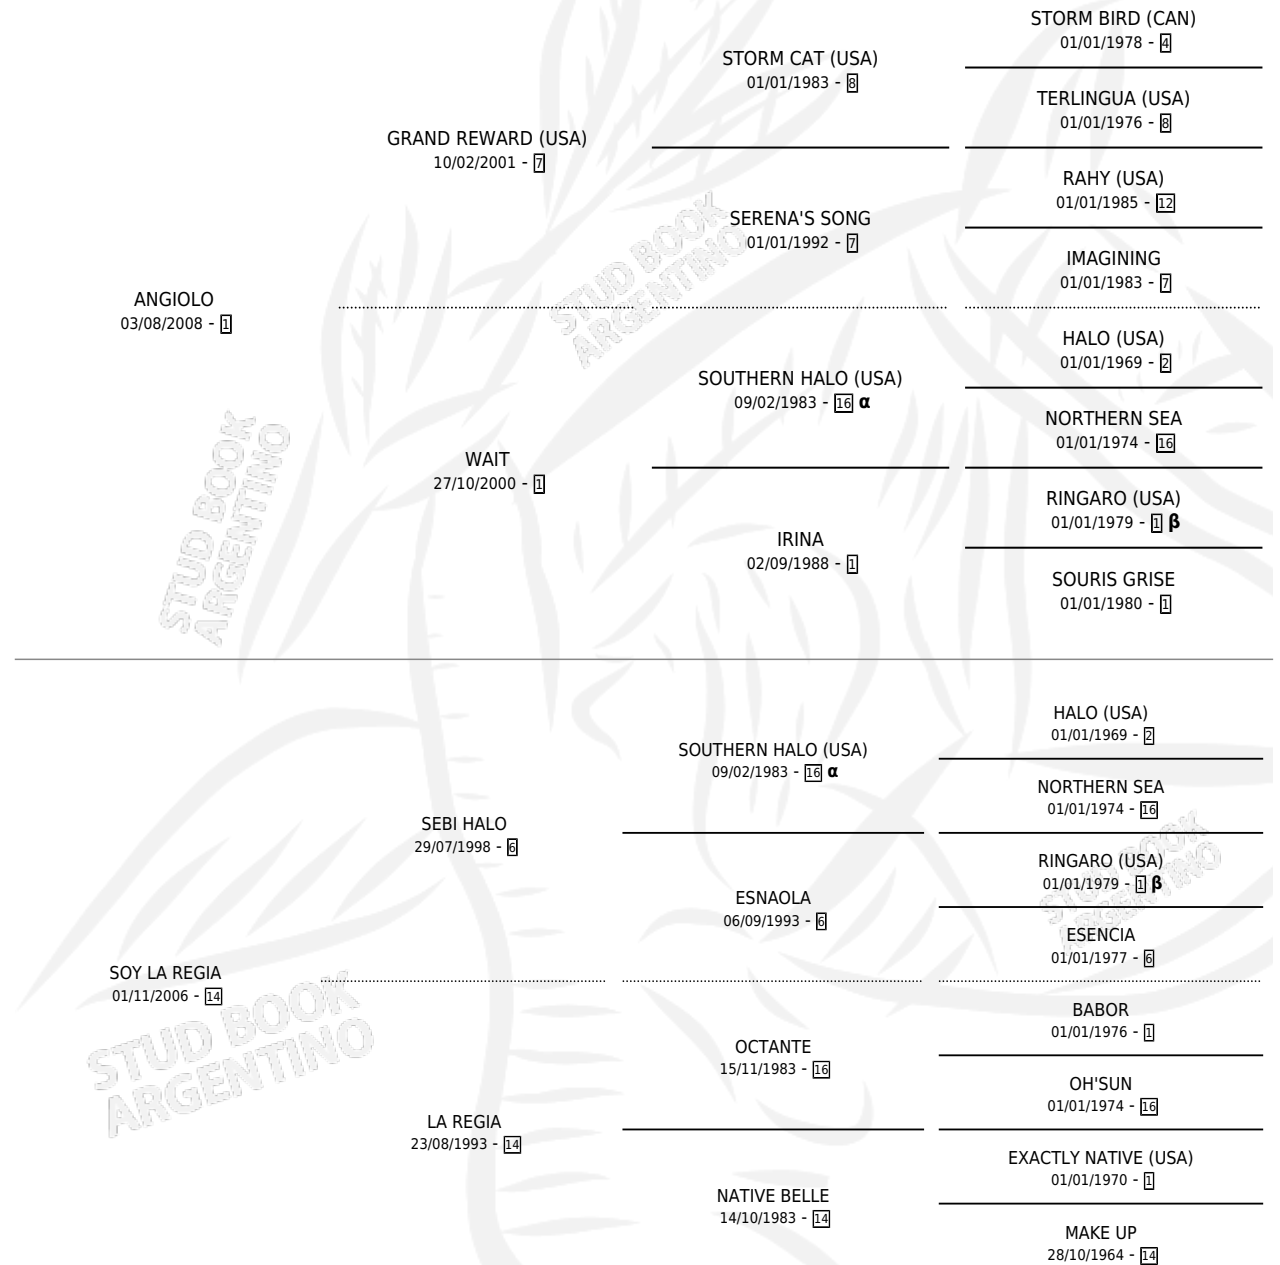

ANA DE ARMAS

por ANGIOLO y SOY LA REGIA por SEBI HALO

Argentina · Hembra · Zaino · SP · 28/08/2020
Familia 14 · Volumen 44

ESTADO

TIPIFICACIÓN SANGUÍNEA	X
TIPIFICACIÓN POR ADN	✓
PASAPORTE	✓
IDENTIFICACIÓN POR MICROCHIP	✓
REPRODUCTOR	X

Lugar de nacimiento: El Paraiso

Criador: El Paraiso

PEDIGREE

INBREEDING : α, β

CAMPAÑA

Solo carreras oficiales de Argentina

POR EDAD

EDAD	CC	1°	2°	3°	4°	5°	NP	CLC	CLG	CLCG1	CLGG1	IMPORTE	GANANCIA / CC
2 AÑOS	1	0	0	0	0	0	1	0	0	0	0	\$30,000	\$30,000
3 AÑOS	6	1	1	0	1	0	3	0	0	0	0	\$2,785,000	\$464,167
4 AÑOS	8	1	2	2	1	1	1	0	0	0	0	\$10,560,000	\$1,320,000
5 AÑOS	8	1	1	1	1	2	2	0	0	0	0	\$6,961,000	\$870,125
TOTALES	23	3	4	3	3	3	7	0	0	0	0	\$20,336,000	\$884,174
%		13.0%	17.4%	13.0%	13.0%	13.0%	30.4%	0.0%	0.0%	0.0%	0.0%		

Ganadora de 3 carreras en Palermo - \$20,336,000, a los 3,4 y 5 años.

POR DISTANCIA

HIPODROMO	CC	1°	2°	3°	4°	5°	NP	CLC	CLG	CLCG1	CLGG1	IMPORTE
PALERMO	20	3	4	3	3	2	5	0	0	0	0	\$20,090,000
1200 MTS	9	0	2	2	2	1	2	0	0	0	0	\$5,970,000
1400 MTS	4	1	1	1	0	1	0	0	0	0	0	\$6,815,000
1100 MTS	1	1	0	0	0	0	0	0	0	0	0	\$4,200,000
1000 MTS	6	1	1	0	1	0	3	0	0	0	0	\$3,105,000
SAN ISIDRO	3	0	0	0	0	1	1	0	0	0	0	\$246,000
1200 MTS	1	0	0	0	0	1	0	0	0	0	0	\$146,000
1300 MTS	1	0	0	0	0	0	1	0	0	0	0	\$100,000
1100 MTS	1	0	0	0	0	0	0	0	0	0	0	\$0