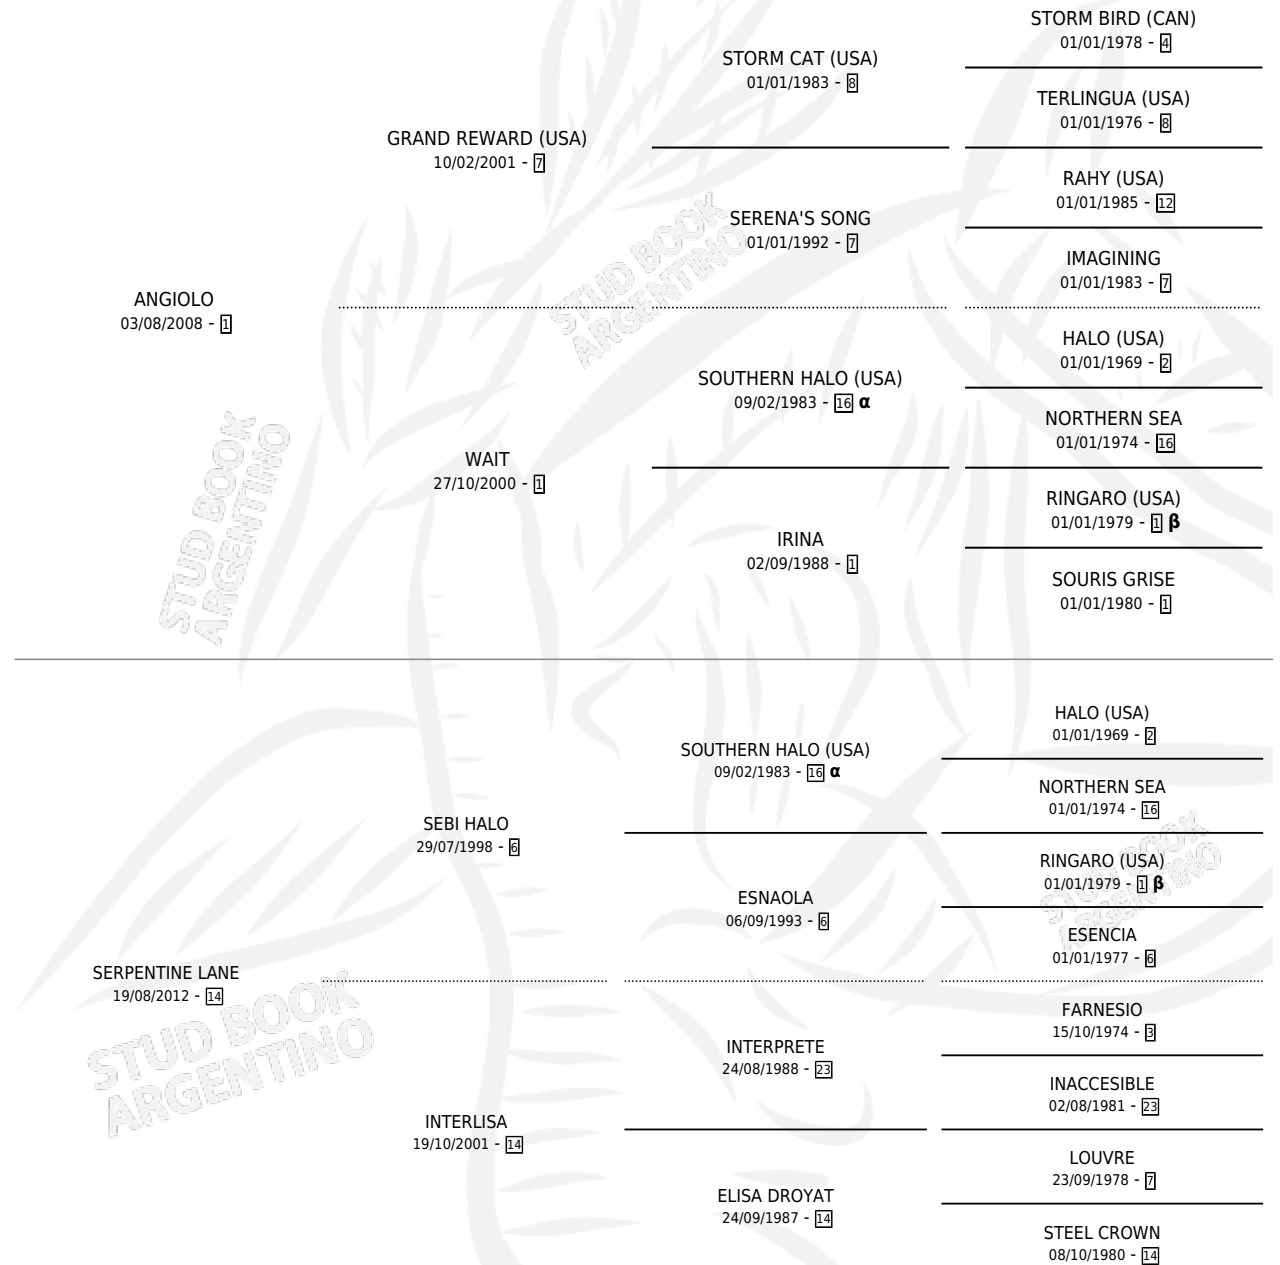

ALARIS LANE

por ANGIOLO y SERPENTINE LANE por SEBI HALO

Argentina · Hembra · Zaino · SP · 31/08/2020
Familia 14-c · Volumen 44

ESTADO

TIPIFICACIÓN SANGUÍNEA	X
TIPIFICACIÓN POR ADN	✓
PASAPORTE	✓
IDENTIFICACIÓN POR MICROCHIP	✓
REPRODUCTOR	✓

Lugar de nacimiento: El Paraiso

Criador: El Paraiso

PEDIGREE

INBREEDING : α, β

CAMPAÑA

Solo carreras oficiales de Argentina

POR EDAD

EDAD	CC	1°	2°	3°	4°	5°	NP	CLC	CLG	CLCG1	CLGG1	IMPORTE	GANANCIA / CC
2 AÑOS	7	1	2	0	0	1	3	4	0	0	0	\$2,005,800	\$286,543
3 AÑOS	4	0	0	0	1	1	2	0	0	0	0	\$288,020	\$72,005
TOTALES	11	1	2	0	1	2	5	4	0	0	0	\$2,293,820	\$208,529
%		9.1%	18.2%	0.0%	9.1%	18.2%	45.5%	36.4%	0.0%	0.0%	0.0%		

Ganadora en Palermo - \$2,293,820, a los 2 años, incluso 2da Clasico Precoces (2020) (clasificatorio) (3° Turno) y Clasico Precoces (FINAL).

POR DISTANCIA

HIPODROMO	CC	1°	2°	3°	4°	5°	NP	CLC	CLG	CLCG1	CLGG1	IMPORTE
LA PLATA	8	0	2	0	1	2	3	0	0	0	0	\$1,181,520
1000 MTS	3	0	0	0	1	1	1	0	0	0	0	\$260,520
1200 MTS	1	0	0	0	0	0	1	0	0	0	0	\$24,200
1100 MTS	2	0	0	0	0	1	1	0	0	0	0	\$96,800
800 MTS	2	0	2	0	0	0	0	0	0	0	0	\$800,000
PALERMO	2	1	0	0	0	0	1	1	0	0	0	\$979,550
1000 MTS	1	0	0	0	0	0	1	1	0	0	0	\$179,550
800 MTS	1	1	0	0	0	0	0	0	0	0	0	\$800,000
SAN ISIDRO	1	0	0	0	0	0	1	1	0	0	0	\$132,750
1000 MTS	1	0	0	0	0	0	1	1	0	0	0	\$132,750