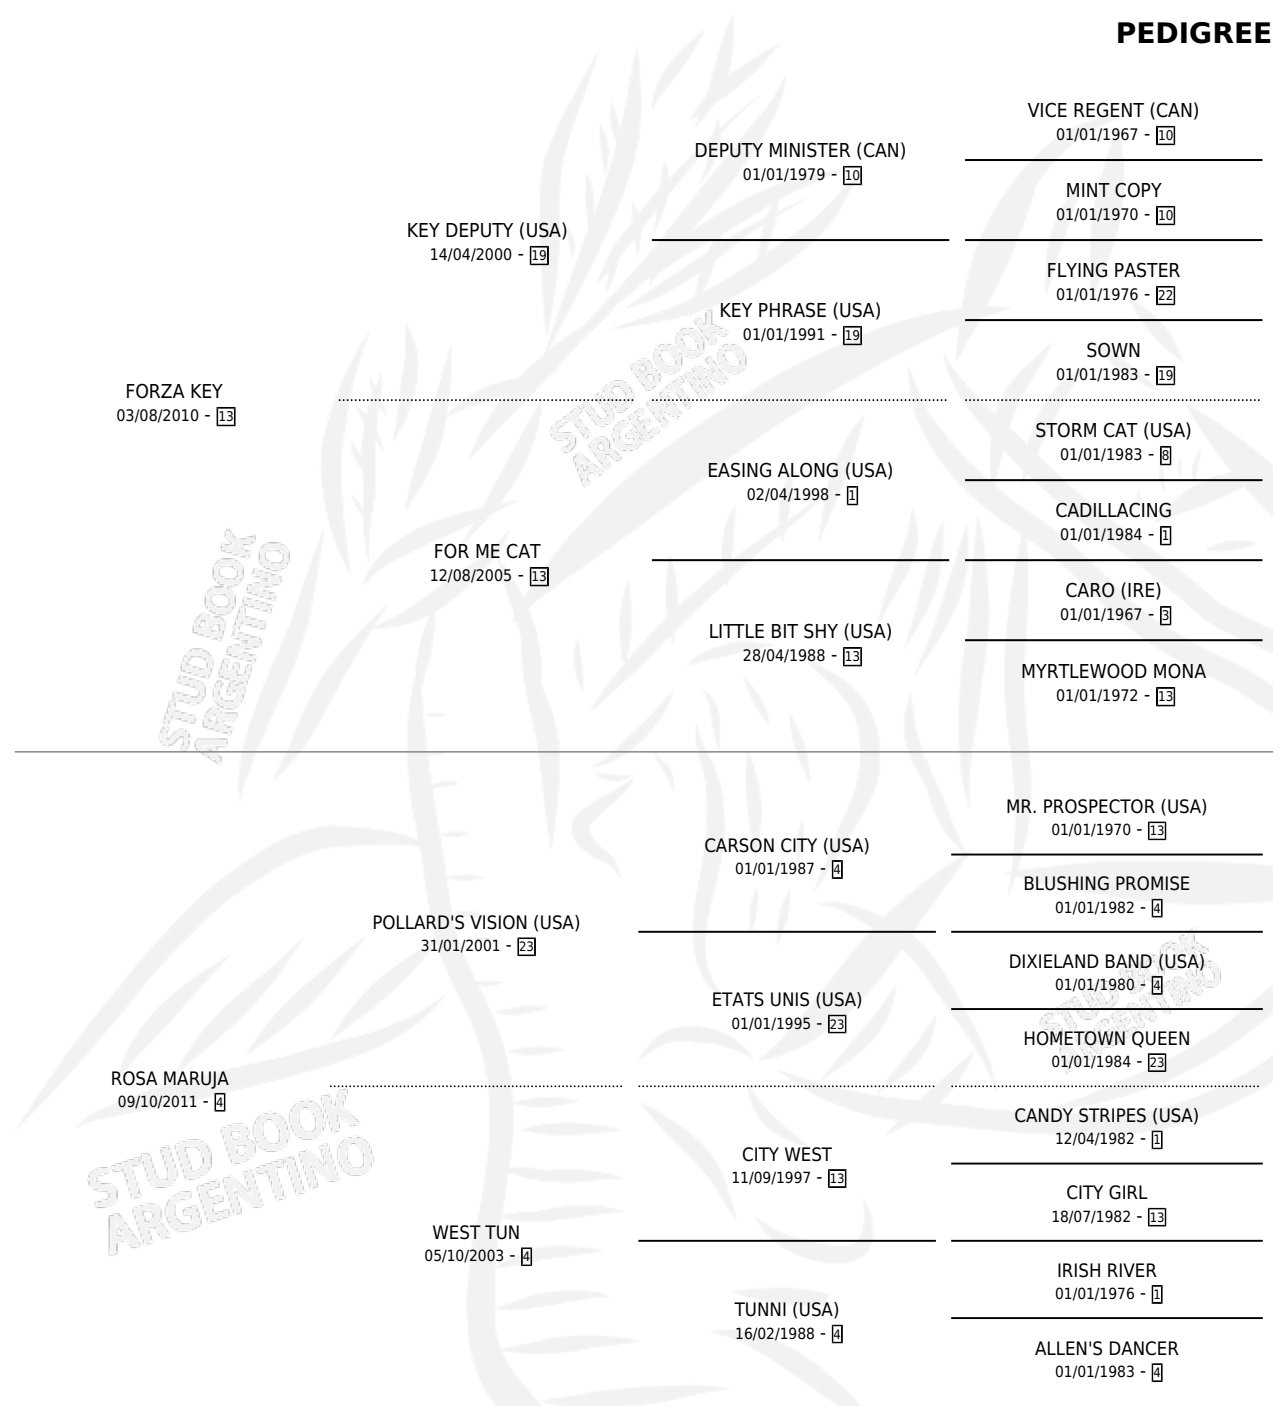

# ROSAURO KEY

por FORZA KEY y ROSA MARUJA por POLLARD'S VISION (USA)

Argentina · Macho · Zaino · SP · 27/09/2020  
Familia 4-n · Volumen 44

## ESTADO

TIPIFICACIÓN SANGUÍNEA	X
TIPIFICACIÓN POR ADN	✓
PASAPORTE	✓
IDENTIFICACIÓN POR MICROCHIP	✓
REPRODUCTOR	X

**Lugar de nacimiento:** La Blanca  
**Criador:** Stieben Hector Edgardo

## PEDIGREE