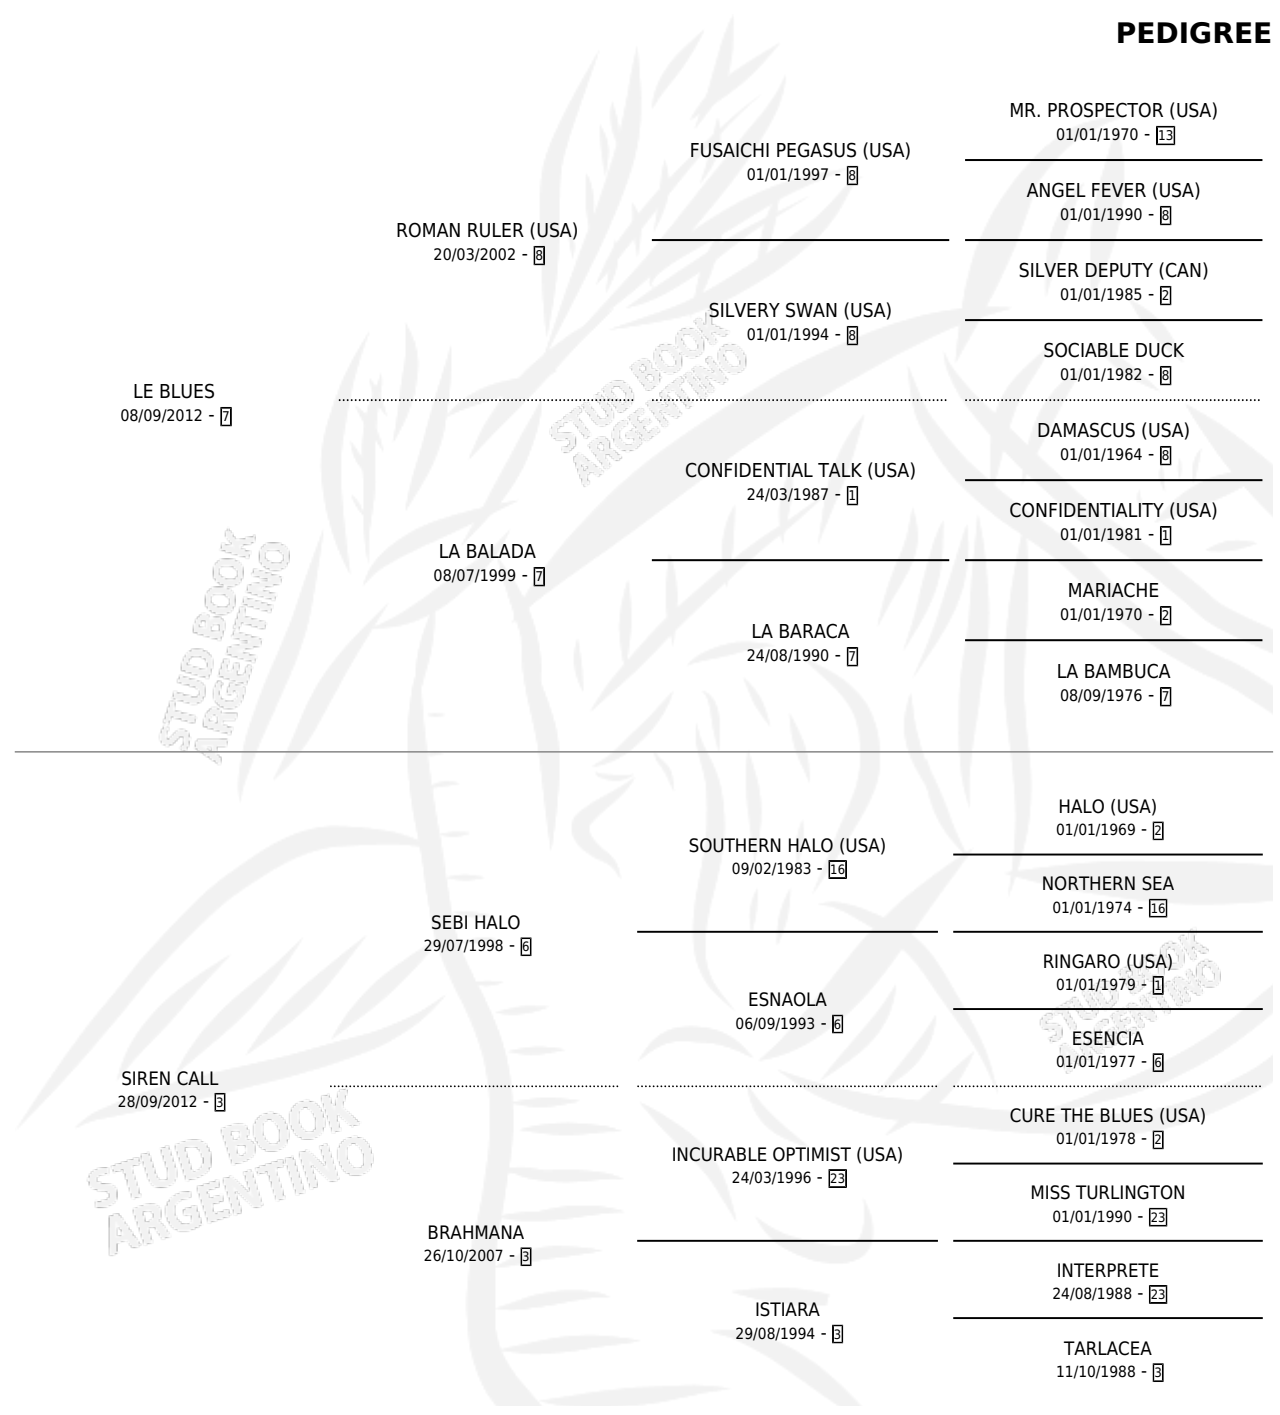

LEGAL CALL

por **LE BLUES** y **SIREN CALL** por **SEBI HALO**

Argentina · Macho · Zaino · SP · 02/09/2020
Familia 3-n · Volumen 44

ESTADO

TIPIFICACIÓN SANGUÍNEA	X
TIPIFICACIÓN POR ADN	✓
PASAPORTE	✓
IDENTIFICACIÓN POR MICROCHIP	✓
REPRODUCTOR	X

Lugar de nacimiento: El Paraiso

Criador: El Paraiso

PEDIGREE