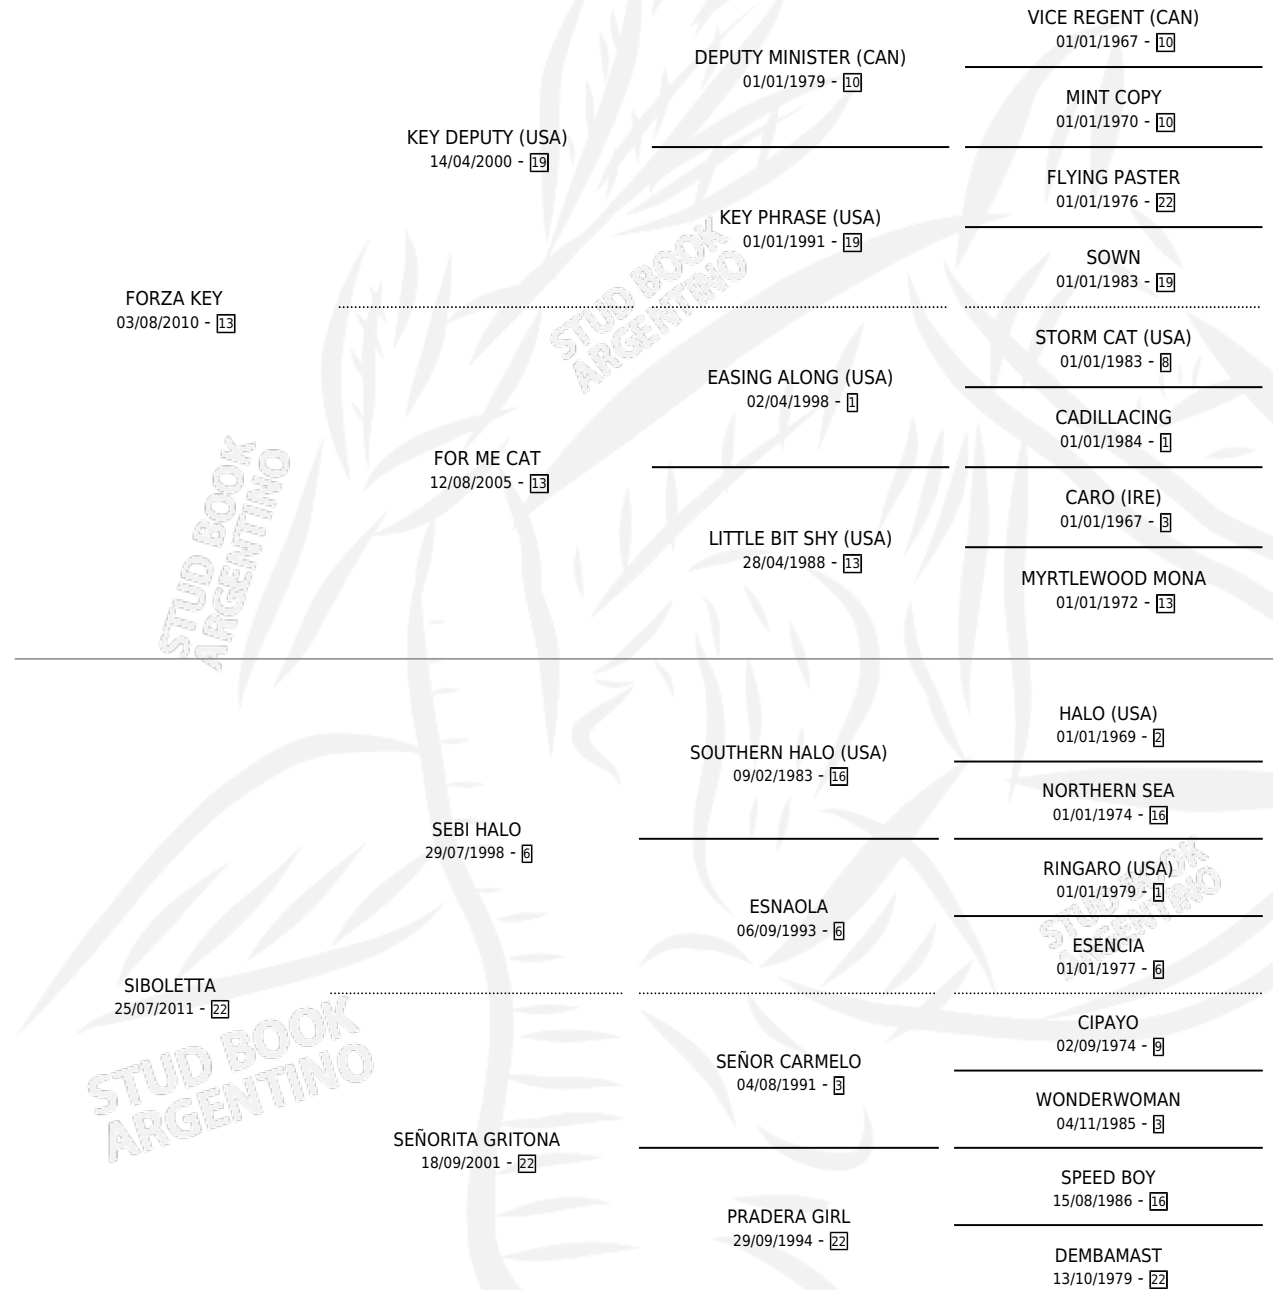

CARMELO KEY

por FORZA KEY y SIBOLETTA por SEBI HALO

Argentina · Macho · Zaino · SP · 28/09/2020
Familia 22-d · Volumen 44

ESTADO

TIPIFICACIÓN SANGUÍNEA	X
TIPIFICACIÓN POR ADN	✓
PASAPORTE	X
IDENTIFICACIÓN POR MICROCHIP	✓
REPRODUCTOR	X

Lugar de nacimiento: La Blanca
Criador: Stieben Hector Edgardo

PEDIGREE

CARMELO KEY

Datos oficiales del Stud Book Argentino

Documento generado el 28/04/2026

studbook.org.ar