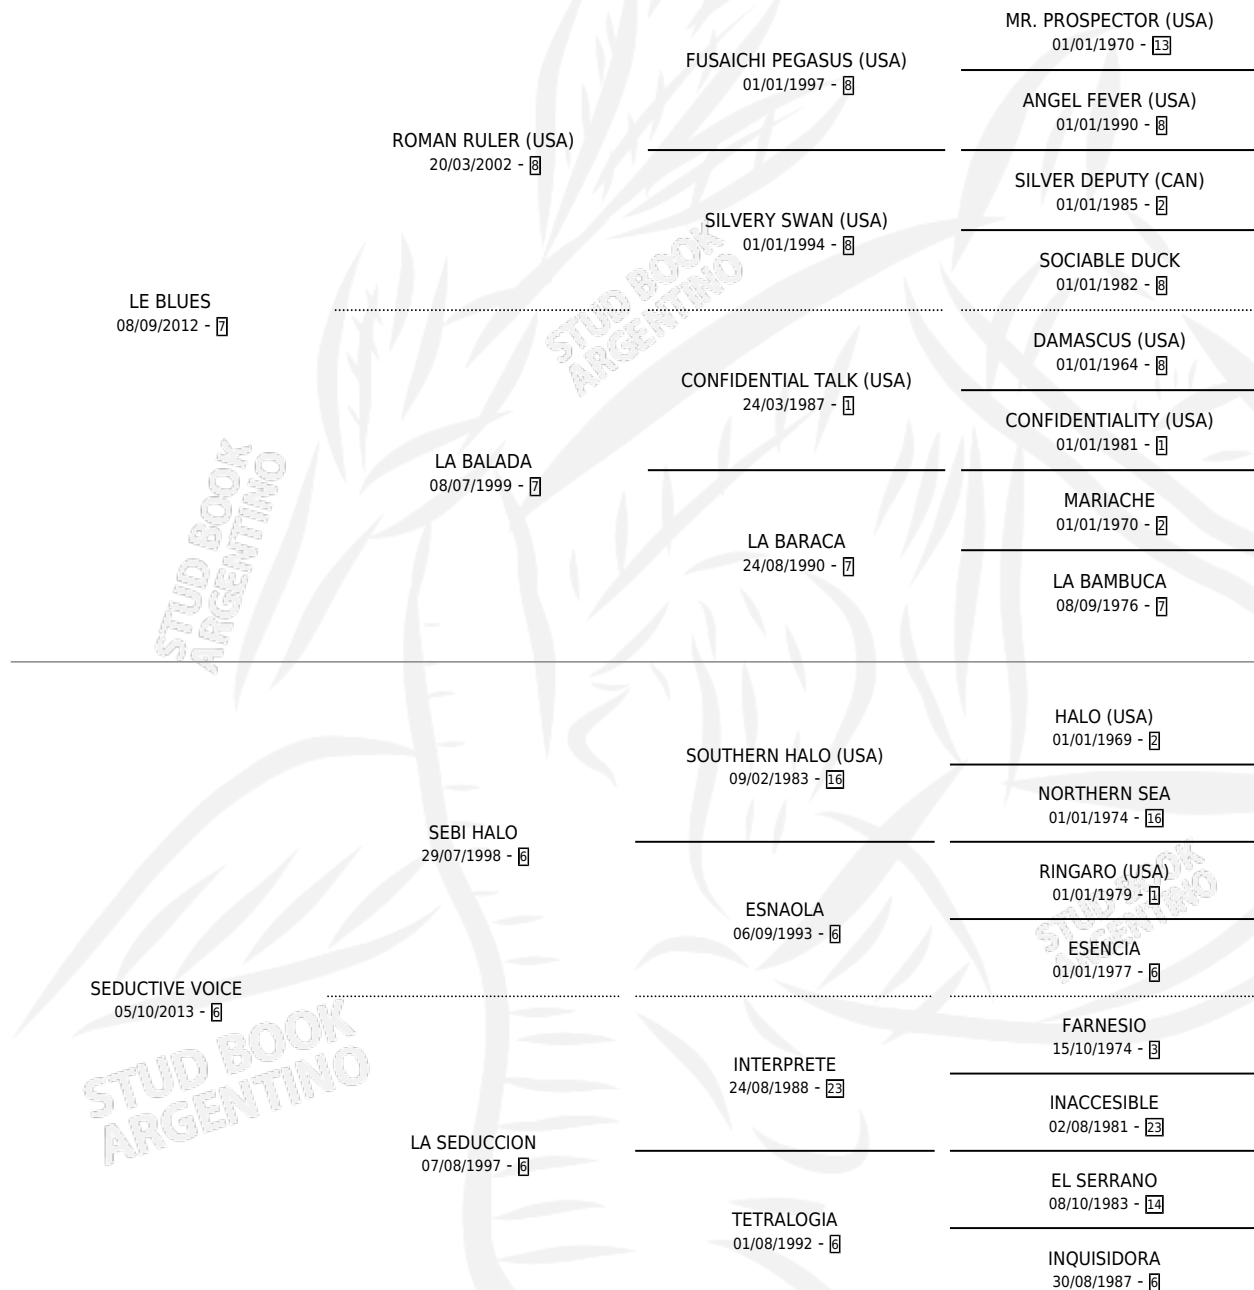

LANA DEL REY

por LE BLUES y SEDUCTIVE VOICE por SEBI HALO

Argentina · Hembra · Zaino · SP · 03/09/2020
Familia 6-d · Volumen 44

ESTADO

TIPIFICACIÓN SANGUÍNEA	X
TIPIFICACIÓN POR ADN	✓
PASAPORTE	✓
IDENTIFICACIÓN POR MICROCHIP	✓
REPRODUCTOR	✓

Lugar de nacimiento: El Paraiso

Criador: El Paraiso

~

HIJOS

	MACHOS	HEMBRAS
1 NACIERON	0	1

SIN ACTUACIONES

PEDIGREE

CAMPAÑA

Solo carreras oficiales de Argentina

POR EDAD

EDAD	CC	1°	2°	3°	4°	5°	NP	CLC	CLG	CLCG1	CLGG1	IMPORTE	GANANCIA / CC
2 AÑOS	2	0	0	1	0	0	1	0	0	0	0	\$210,000	\$105,000
3 AÑOS	5	2	0	0	2	0	1	0	0	0	0	\$1,796,176	\$359,235
4 AÑOS	5	0	1	0	1	2	1	0	0	0	0	\$1,057,000	\$211,400
TOTALES	12	2	1	1	3	2	3	0	0	0	0	\$3,063,176	\$255,265
%		16.7%	8.3%	8.3%	25.0%	16.7%	25.0%	0.0%	0.0%	0.0%	0.0%		