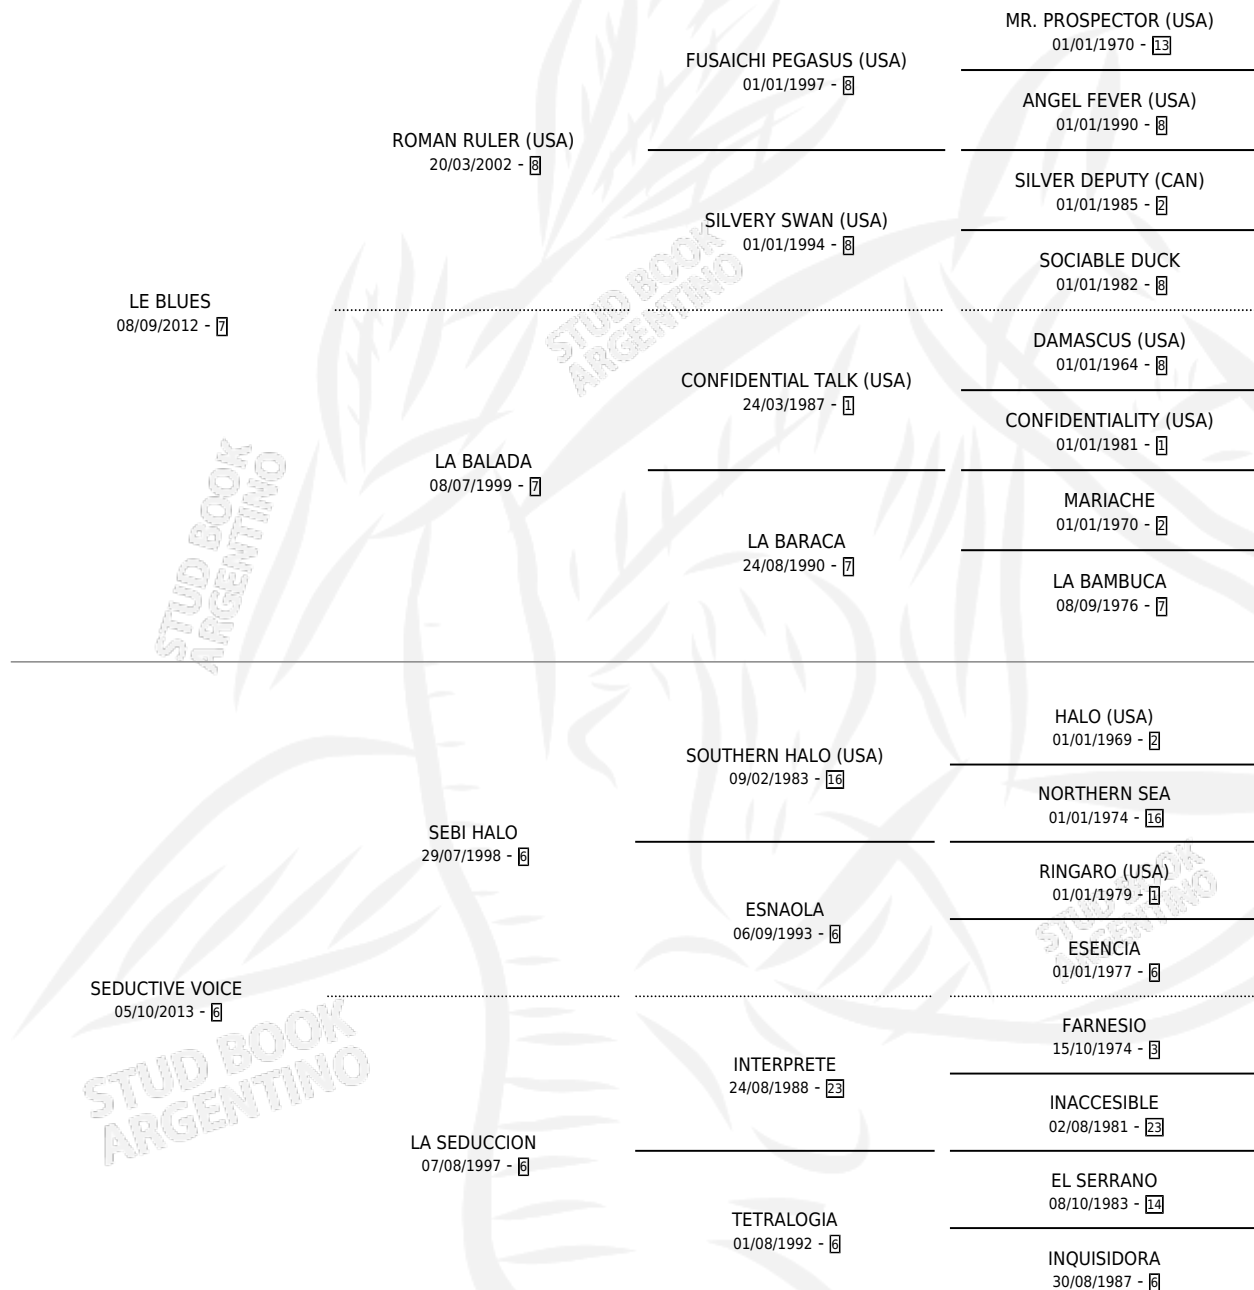

LANA DEL REY

por LE BLUES y SEDUCTIVE VOICE por SEBI HALO

Argentina · Hembra · Zaino · SP · 03/09/2020
Familia 6-d · Volumen 44

ESTADO

TIPIFICACIÓN SANGUÍNEA	X
TIPIFICACIÓN POR ADN	✓
PASAPORTE	✓
IDENTIFICACIÓN POR MICROCHIP	✓
REPRODUCTOR	✓

Lugar de nacimiento: El Paraiso

Criador: El Paraiso

~

HIJOS

	MACHOS	HEMBRAS
1 NACIERON	0	1
SIN ACTUACIONES		

PEDIGREE

CAMPAÑA

Solo carreras oficiales de Argentina