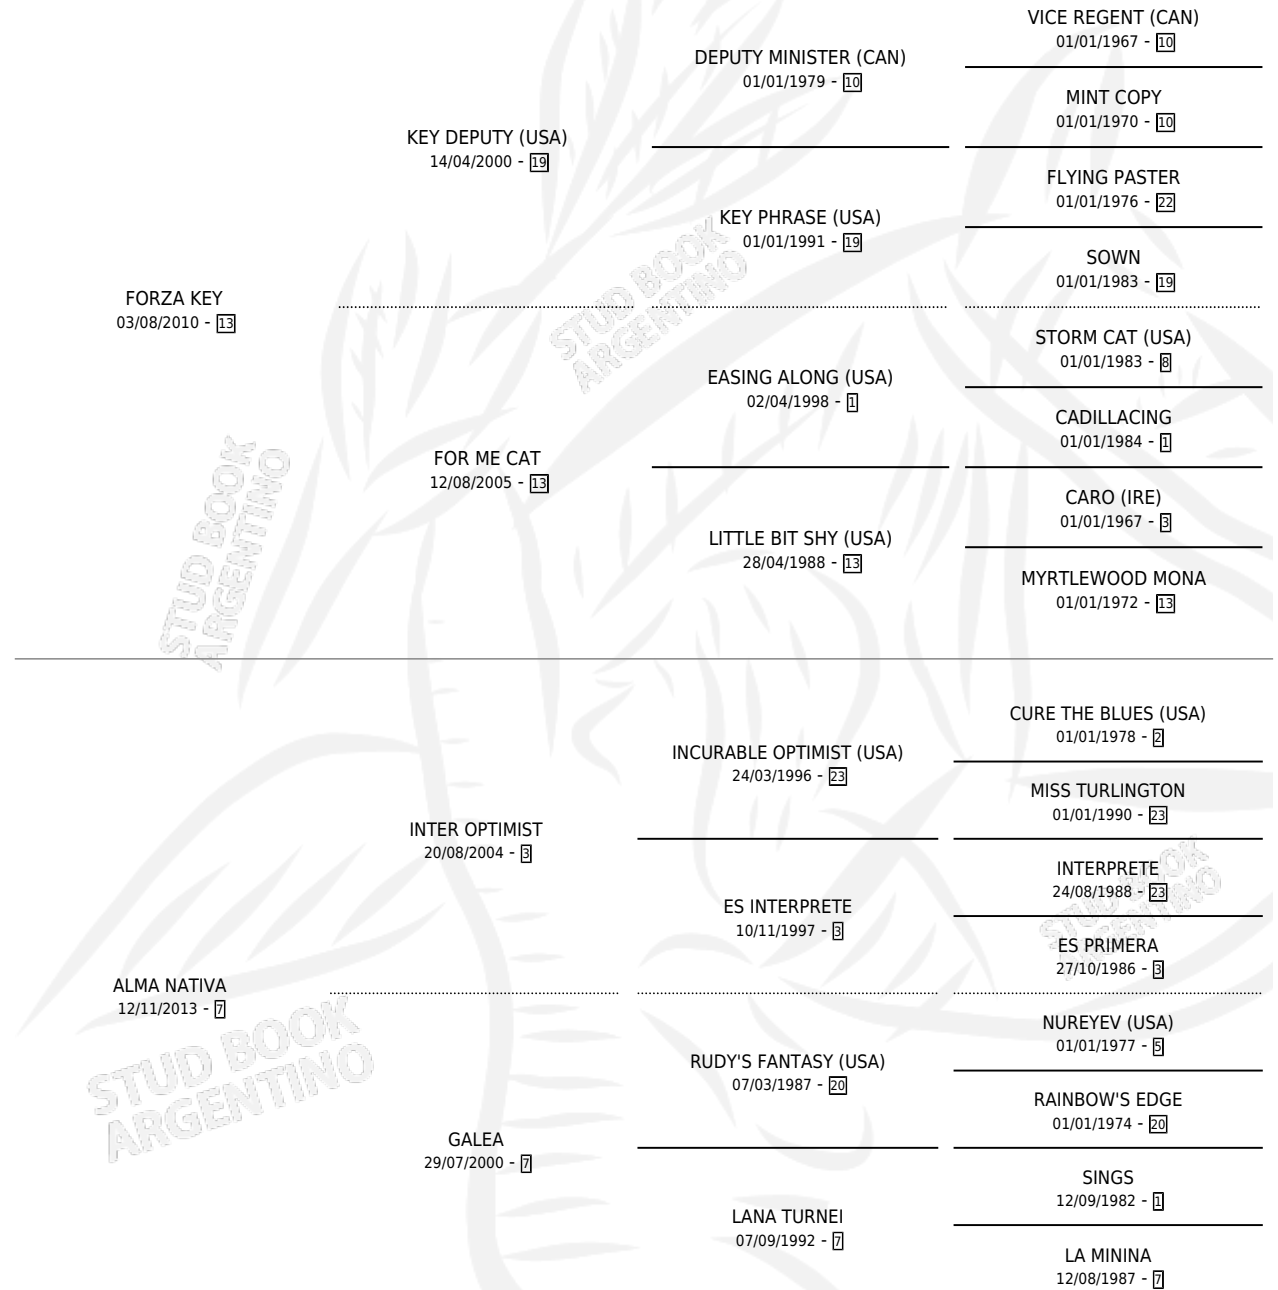

ALMA KEY

por FORZA KEY y ALMA NATIVA por INTER OPTIMIST

Argentina · Hembra · Alazan · SP · 07/11/2020
Familia 7 · Volumen 44

ESTADO

TIPIFICACIÓN SANGUÍNEA	X
TIPIFICACIÓN POR ADN	✓
PASAPORTE	X
IDENTIFICACIÓN POR MICROCHIP	✓
REPRODUCTOR	X

Lugar de nacimiento: La Blanca
Criador: Stieben Hector Edgardo

PEDIGREE

ALMA KEY

Datos oficiales del Stud Book Argentino

Documento generado el 06/05/2026

studbook.org.ar