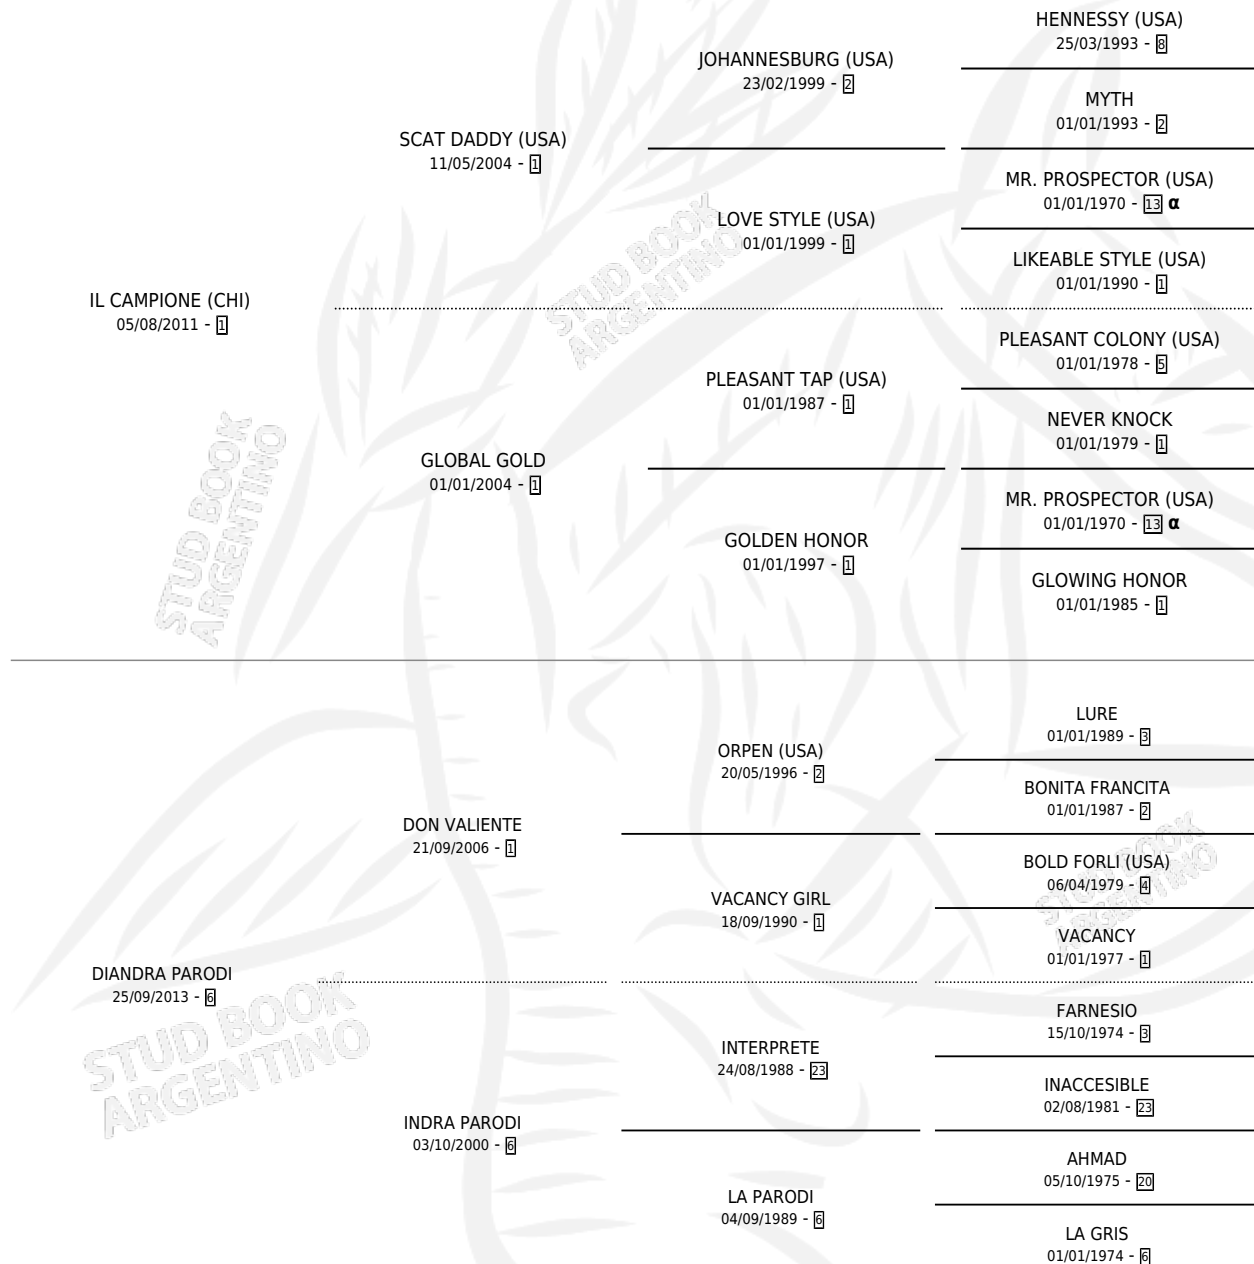

EL EMPORIO

por **IL CAMPIONE (CHI)** y **DIANDRA PARODI** por **DON VALIENTE**

Argentina · Macho · Zaino · SP · 04/09/2020
Familia 6-a · Volumen 44

ESTADO

TIPIFICACIÓN SANGUÍNEA	X
TIPIFICACIÓN POR ADN	✓
PASAPORTE	✓
IDENTIFICACIÓN POR MICROCHIP	✓
REPRODUCTOR	X

Lugar de nacimiento: El Paraiso
Criador: El Paraiso

PEDIGREE

INBREEDING : α

CAMPAÑA

Solo carreras oficiales de Argentina

POR EDAD

EDAD	CC	1°	2°	3°	4°	5°	NP	CLC	CLG	CLCG1	CLGG1	IMPORTE	GANANCIA / CC
2 AÑOS	1	0	1	0	0	0	0	0	0	0	0	\$280,000	\$280,000
3 AÑOS	3	1	0	1	1	0	0	0	0	0	0	\$2,610,356	\$870,119
4 AÑOS	3	3	0	0	0	0	0	0	0	0	0	\$8,020,000	\$2,673,333
5 AÑOS	10	6	0	1	0	1	2	9	6	2	0	\$91,089,250	\$9,108,925
TOTALES	17	10	1	2	1	1	2	9	6	2	0	\$101,999,606	\$5,999,977
%		58.8%	5.9%	11.8%	5.9%	5.9%	11.8%	52.9%	66.7%	22.2%	0.0%		

Ganador de 10 carreras en Palermo y La Plata - \$101,999,606, a los 3,4 y 5 años, incluso Clásico Otoño **[G2]**, Clasico Ayacucho **[G3]**, Clasico Haras Argentinos **[G3]**, Clasico Carlos Gardel **[L]**, Clasico Irineo Leguisamo **[L]** y Clasico Mineral **[L]**, 3ro Gran Premio de Honor **[G1]**.