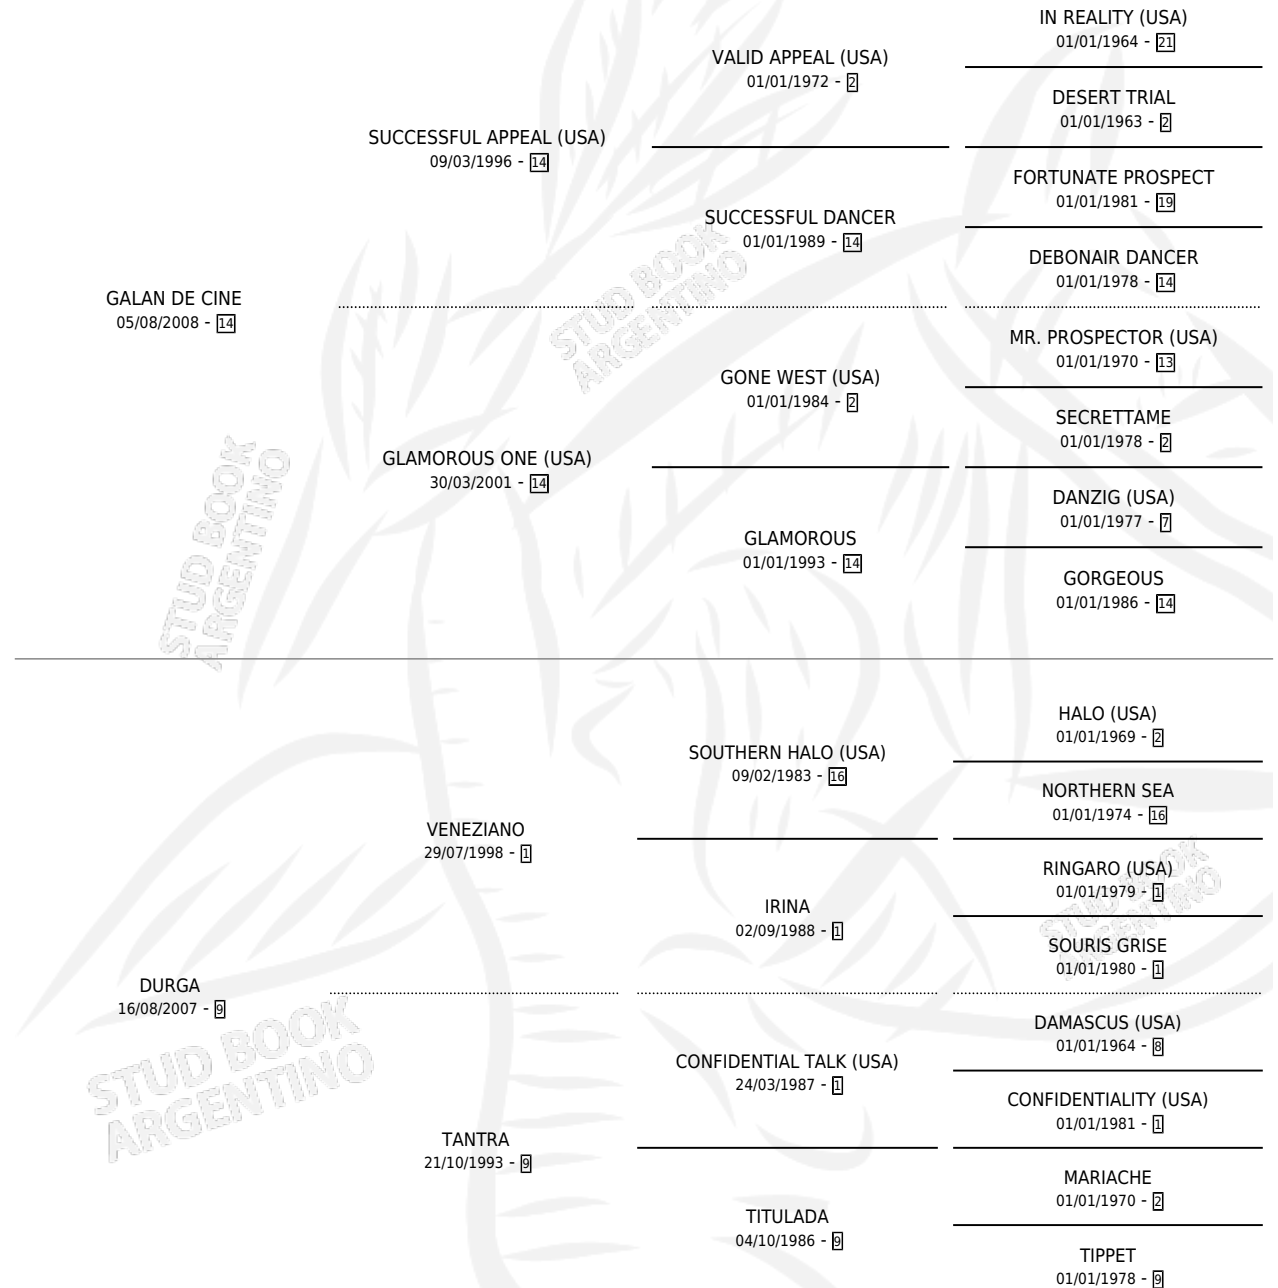

GRANDURG

por GALAN DE CINE y DURGA por VENEZIANO

Argentina · Macho · Alazan · SP · 14/09/2020
Familia 9-g · Volumen 44

ESTADO

TIPIFICACIÓN SANGUÍNEA	X
TIPIFICACIÓN POR ADN	✓
PASAPORTE	✓
IDENTIFICACIÓN POR MICROCHIP	✓
REPRODUCTOR	X

Lugar de nacimiento: El Paraiso

Criador: B.V.P. S.A. y Pellegrini Juan Ignacio

PEDIGREE

CAMPAÑA

Solo carreras oficiales de Argentina

POR EDAD

EDAD	CC	1°	2°	3°	4°	5°	NP	CLC	CLG	CLCG1	CLGG1	IMPORTE	GANANCIA / CC
3 AÑOS	8	1	0	1	1	1	4	1	0	0	0	\$2,675,500	\$334,438
TOTALES	8	1	0	1	1	1	4	1	0	0	0	\$2,675,500	\$334,438
%		12.5%	0.0%	12.5%	12.5%	12.5%	50.0%	12.5%	0.0%	0.0%	0.0%		

Ganador en San Isidro - \$2,675,500, a los 3 años.

POR DISTANCIA

HIPODROMO	CC	1°	2°	3°	4°	5°	NP	CLC	CLG	CLG1	CLGG1	IMPORTE
SAN ISIDRO	5	1	0	0	1	0	3	1	0	0	0	\$2,253,000
1400 MTS	2	0	0	0	0	0	2	0	0	0	0	\$0
2000 MTS	2	1	0	0	1	0	0	0	0	0	0	\$2,015,000
2400 MTS	1	0	0	0	0	0	1	1	0	0	0	\$238,000
PALERMO	3	0	0	1	0	1	1	0	0	0	0	\$422,500
1400 MTS	1	0	0	0	0	0	1	0	0	0	0	\$60,000
1600 MTS	1	0	0	0	0	1	0	0	0	0	0	\$62,500
1800 MTS	1	0	0	1	0	0	0	0	0	0	0	\$300,000