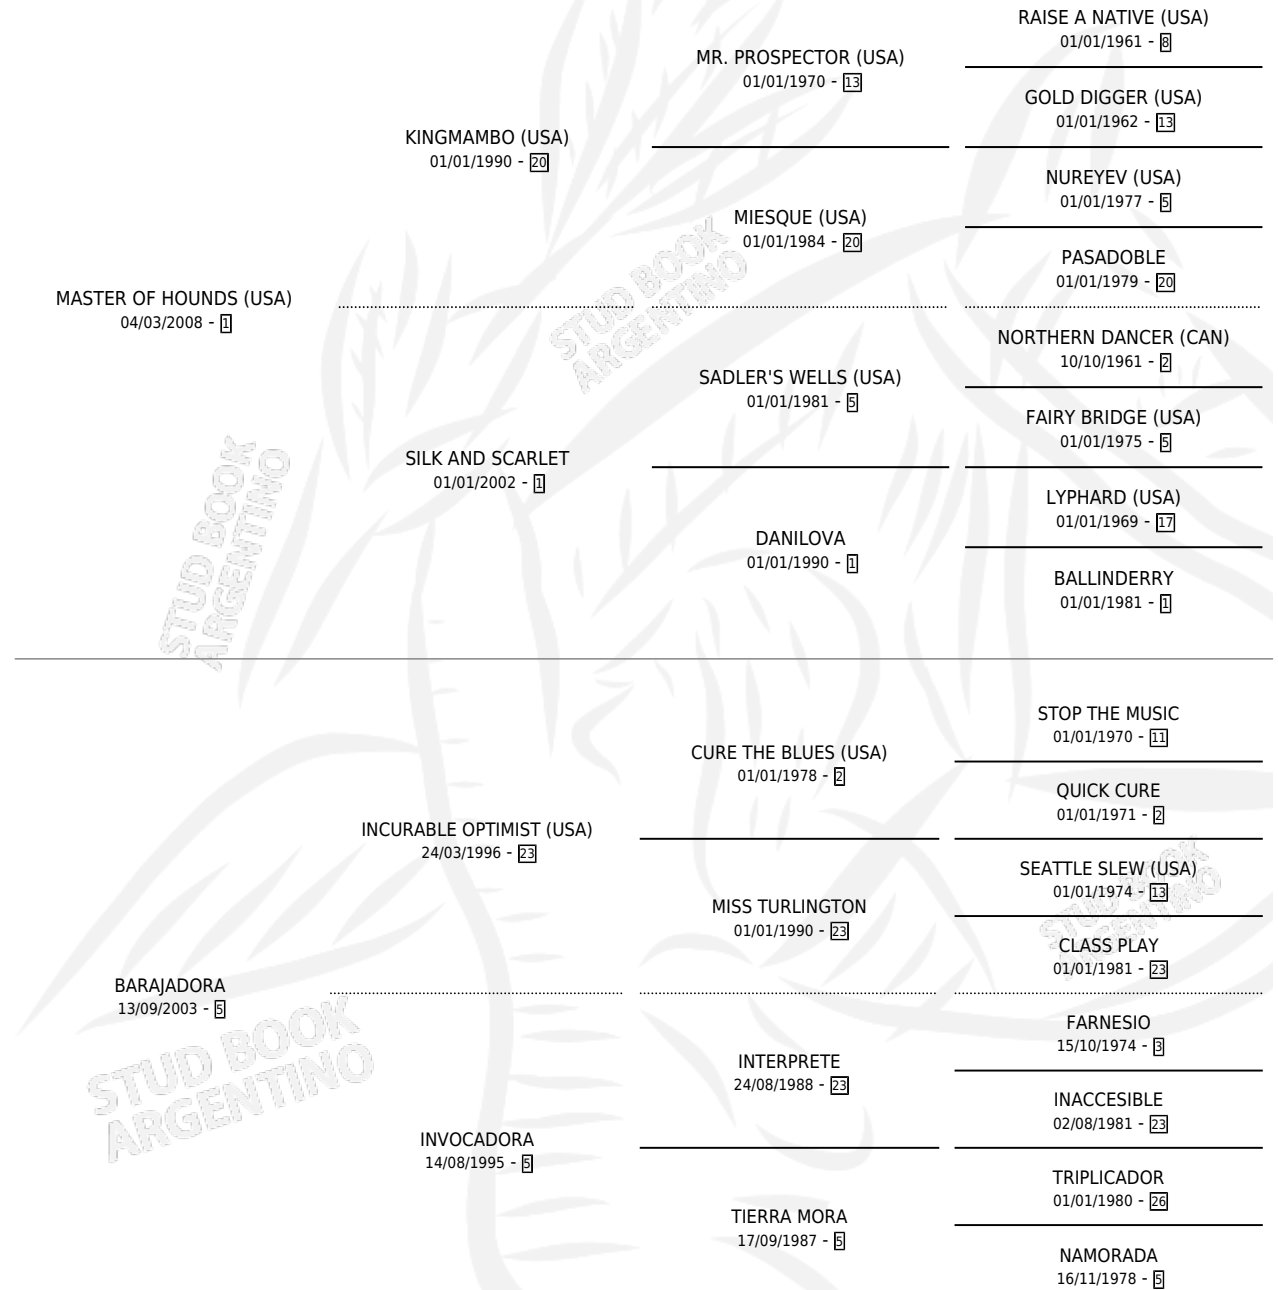

MAGO DE NAIPES

por MASTER OF HOUNDS (USA) y BARAJADORA por INCURABLE OPTIMIST (USA)

Argentina · Macho · Zaino · SP · 24/10/2020
Familia 5-c · Volumen 44

ESTADO

TIPIFICACIÓN SANGUÍNEA	X
TIPIFICACIÓN POR ADN	✓
PASAPORTE	✓
IDENTIFICACIÓN POR MICROCHIP	✓
REPRODUCTOR	X

Lugar de nacimiento: El Paraiso
Criador: El Paraiso

PEDIGREE

CAMPAÑA

Solo carreras oficiales de Argentina

POR EDAD

EDAD	CC	1°	2°	3°	4°	5°	NP	CLC	CLG	CLCG1	CLGG1	IMPORTE	GANANCIA / CC
3 AÑOS	1	0	0	0	0	0	1	0	0	0	0	\$0	\$0
4 AÑOS	4	0	0	0	0	0	4	0	0	0	0	\$285,900	\$71,475
TOTALES	5	0	0	0	0	0	5	0	0	0	0	\$285,900	\$57,180
%		0.0%	0.0%	0.0%	0.0%	0.0%	100%	0.0%	0.0%	0.0%	0.0%		