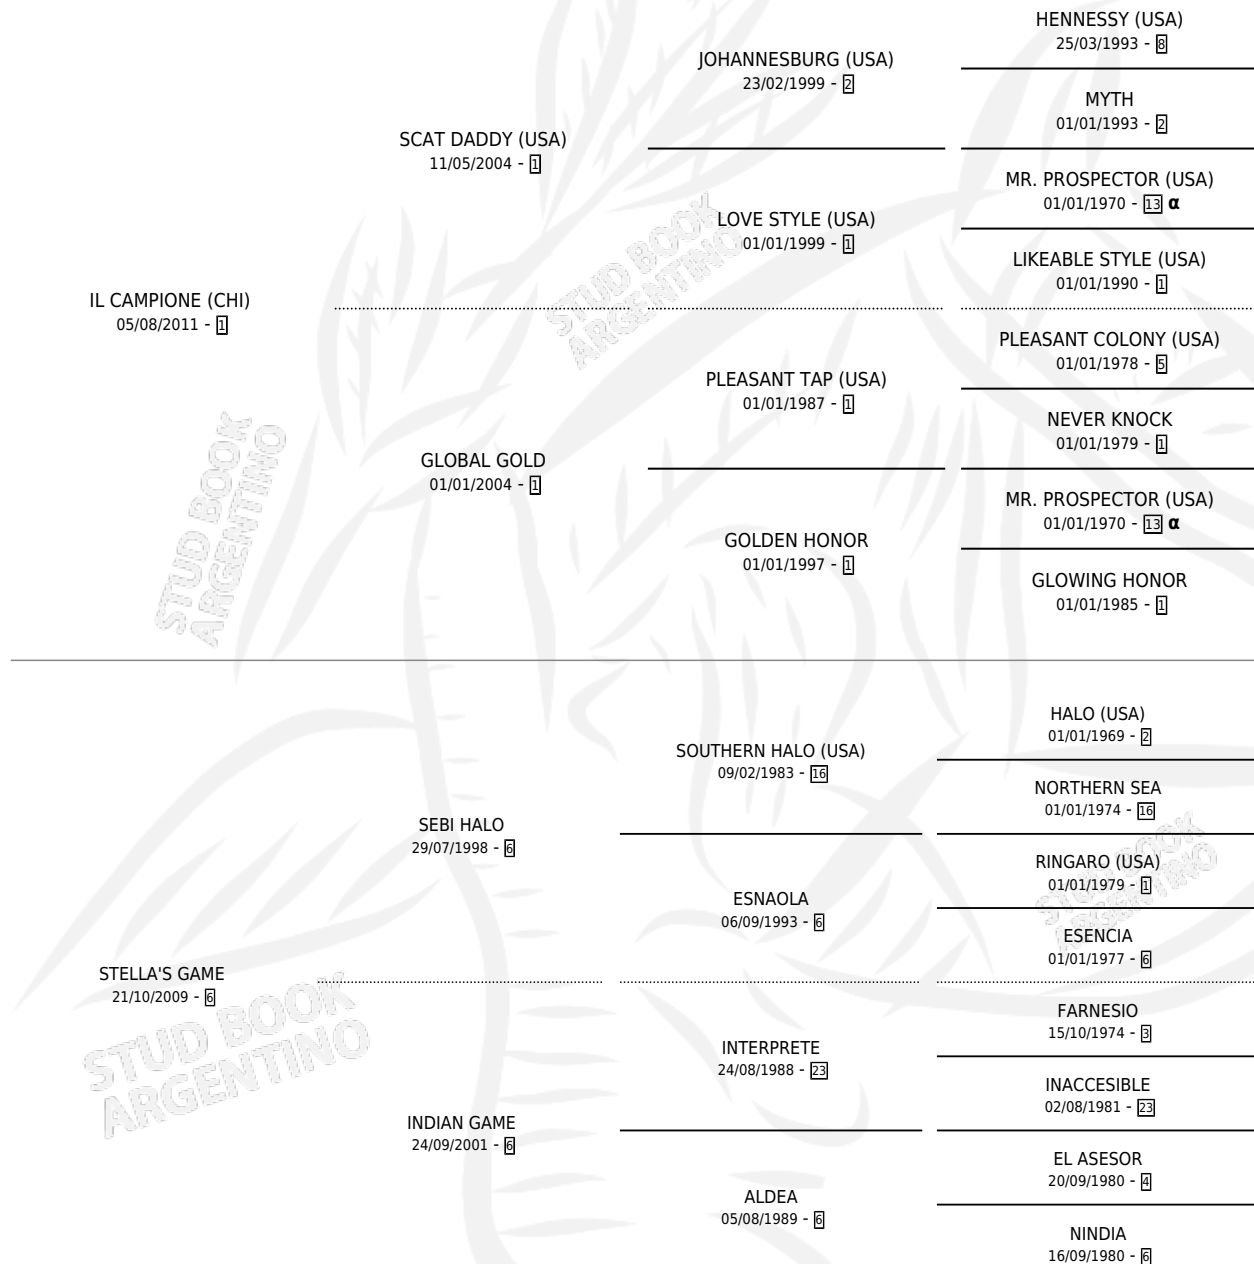

ESTELLARIA

por **IL CAMPIONE (CHI)** y **STELLA'S GAME** por **SEBI HALO**

Argentina · Hembra · Zaino · SP · 22/10/2020
Familia 6-e · Volumen 44

ESTADO

TIPIFICACIÓN SANGUÍNEA	X
TIPIFICACIÓN POR ADN	✓
PASAPORTE	✓
IDENTIFICACIÓN POR MICROCHIP	✓
REPRODUCTOR	✓

Lugar de nacimiento: El Paraiso

Criador: El Paraiso

PEDIGREE

INBREEDING : α

CAMPAÑA

Solo carreras oficiales de Argentina

POR EDAD

EDAD	CC	1°	2°	3°	4°	5°	NP	CLC	CLG	CLCG1	CLGG1	IMPORTE	GANANCIA / CC
2 AÑOS	2	0	0	1	0	0	1	0	0	0	0	\$210,000	\$105,000
3 AÑOS	2	0	1	0	0	0	1	0	0	0	0	\$555,000	\$277,500
TOTALES	4	0	1	1	0	0	2	0	0	0	0	\$765,000	\$191,250
%		0.0%	25.0%	25.0%	0.0%	0.0%	50.0%	0.0%	0.0%	0.0%	0.0%		

Placés en Palermo en 4 carreras disputadas.

POR DISTANCIA

HIPODROMO	CC	1°	2°	3°	4°	5°	NP	CLC	CLG	CLCG1	CLGG1	IMPORTE
PALERMO	3	0	1	1	0	0	1	0	0	0	0	\$765,000
1100 MTS	1	0	0	0	0	0	1	0	0	0	0	\$100,000
1000 MTS	2	0	1	1	0	0	0	0	0	0	0	\$665,000
SAN ISIDRO	1	0	0	0	0	0	1	0	0	0	0	\$0
1200 MTS	1	0	0	0	0	0	1	0	0	0	0	\$0