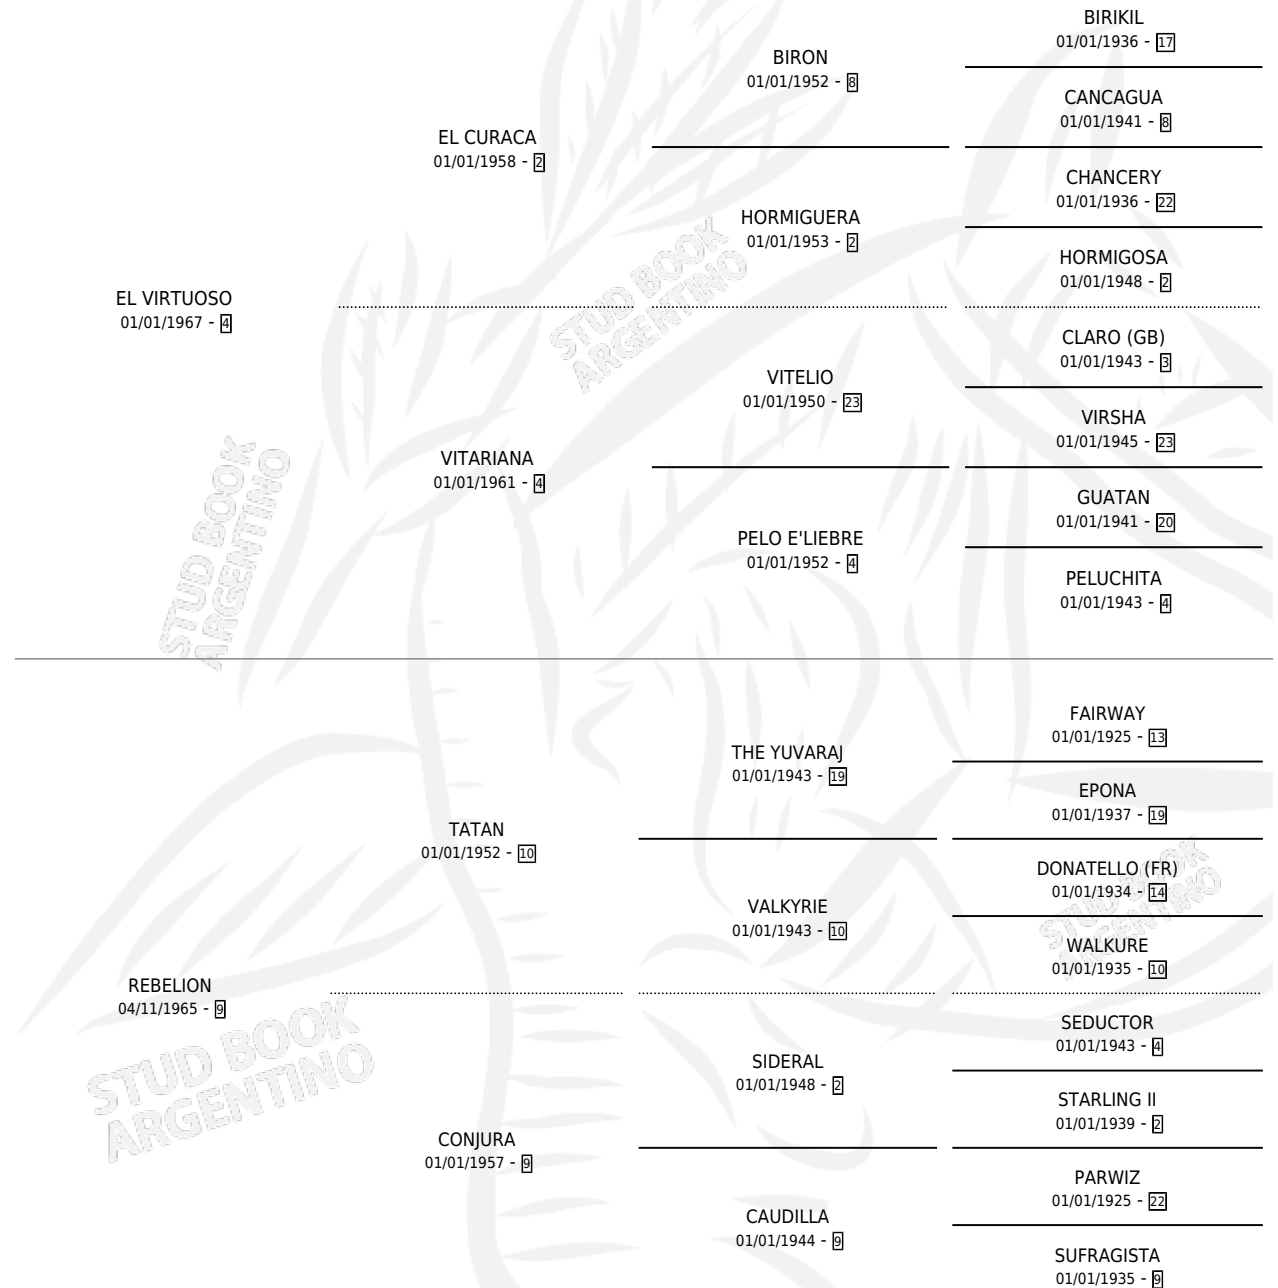

RORY

por **EL VIRTUOSO** y **REBELION** por **TATAN**

Argentina · Macho · Zaino · SP · 12/07/1978
Familia 9-g · Volumen 30

ESTADO

TIPIFICACIÓN SANGUÍNEA	X
TIPIFICACIÓN POR ADN	X
PASAPORTE	X
IDENTIFICACIÓN POR MICROCHIP	X
REPRODUCTOR	X

Lugar de nacimiento: Campo particular

Criador: Sin dato

PEDIGREE

RORY

Datos oficiales del Stud Book Argentino

Documento generado el 06/05/2026

studbook.org.ar