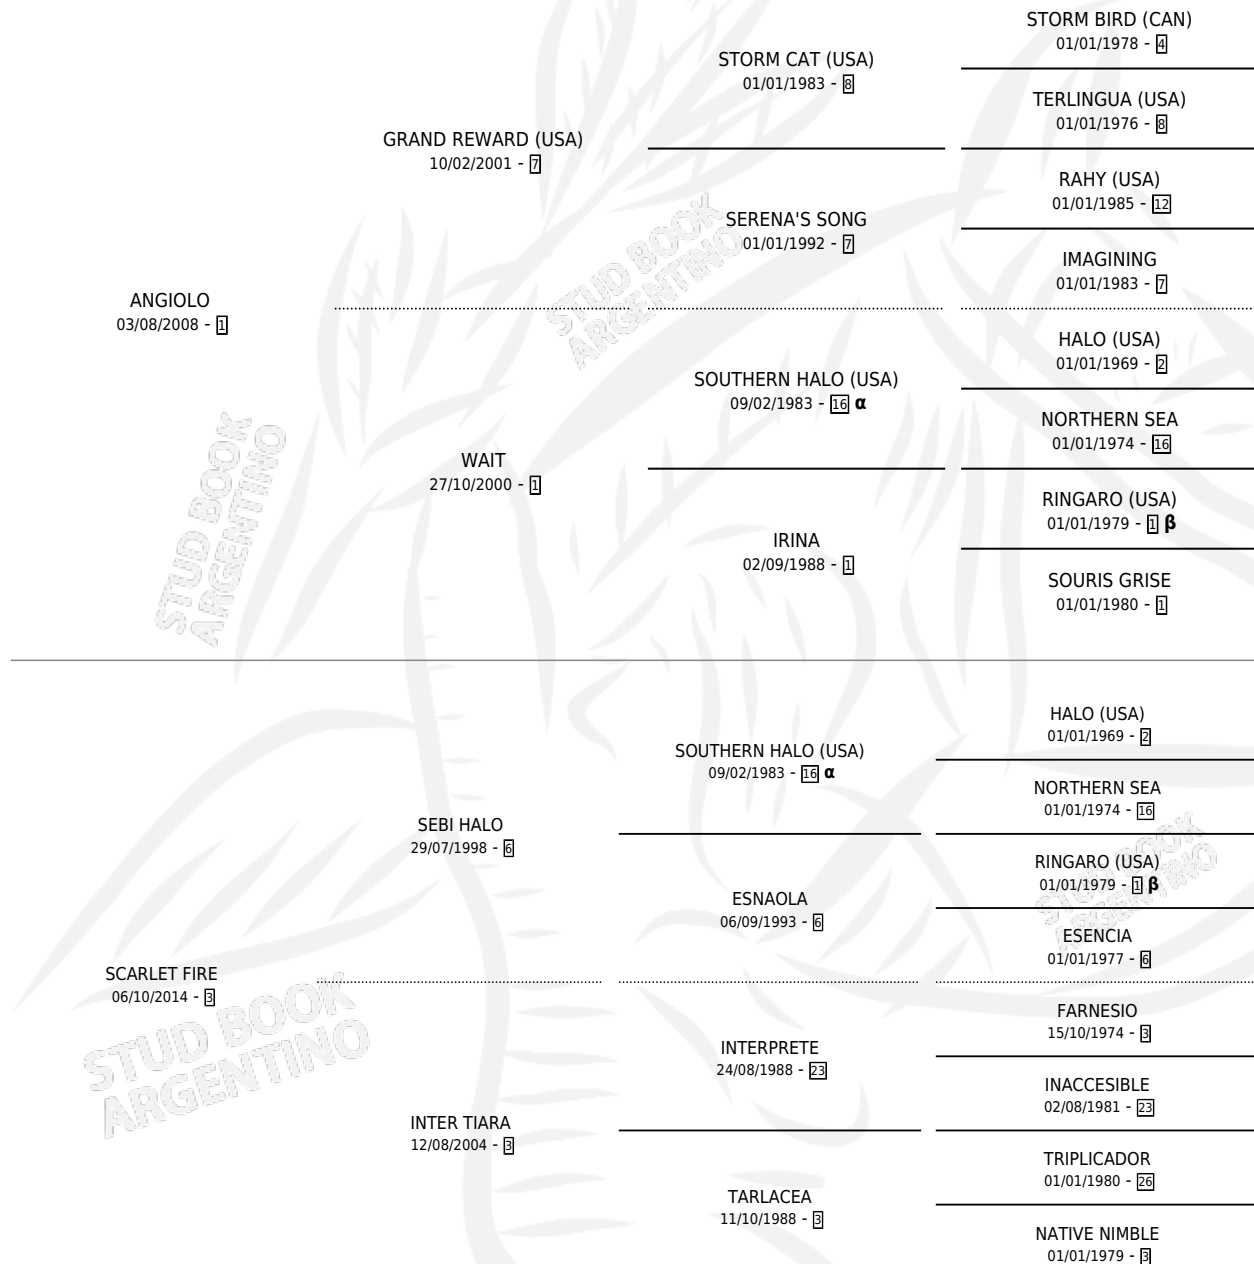

## ESTADO

TIPIFICACIÓN SANGUÍNEA	X
TIPIFICACIÓN POR ADN	✓
PASAPORTE	✓
IDENTIFICACIÓN POR MICROCHIP	✓
REPRODUCTOR	✓

**Lugar de nacimiento:** El Paraiso

**Criador:** El Paraiso

## PEDIGREE

INBREEDING :  $\alpha, \beta$