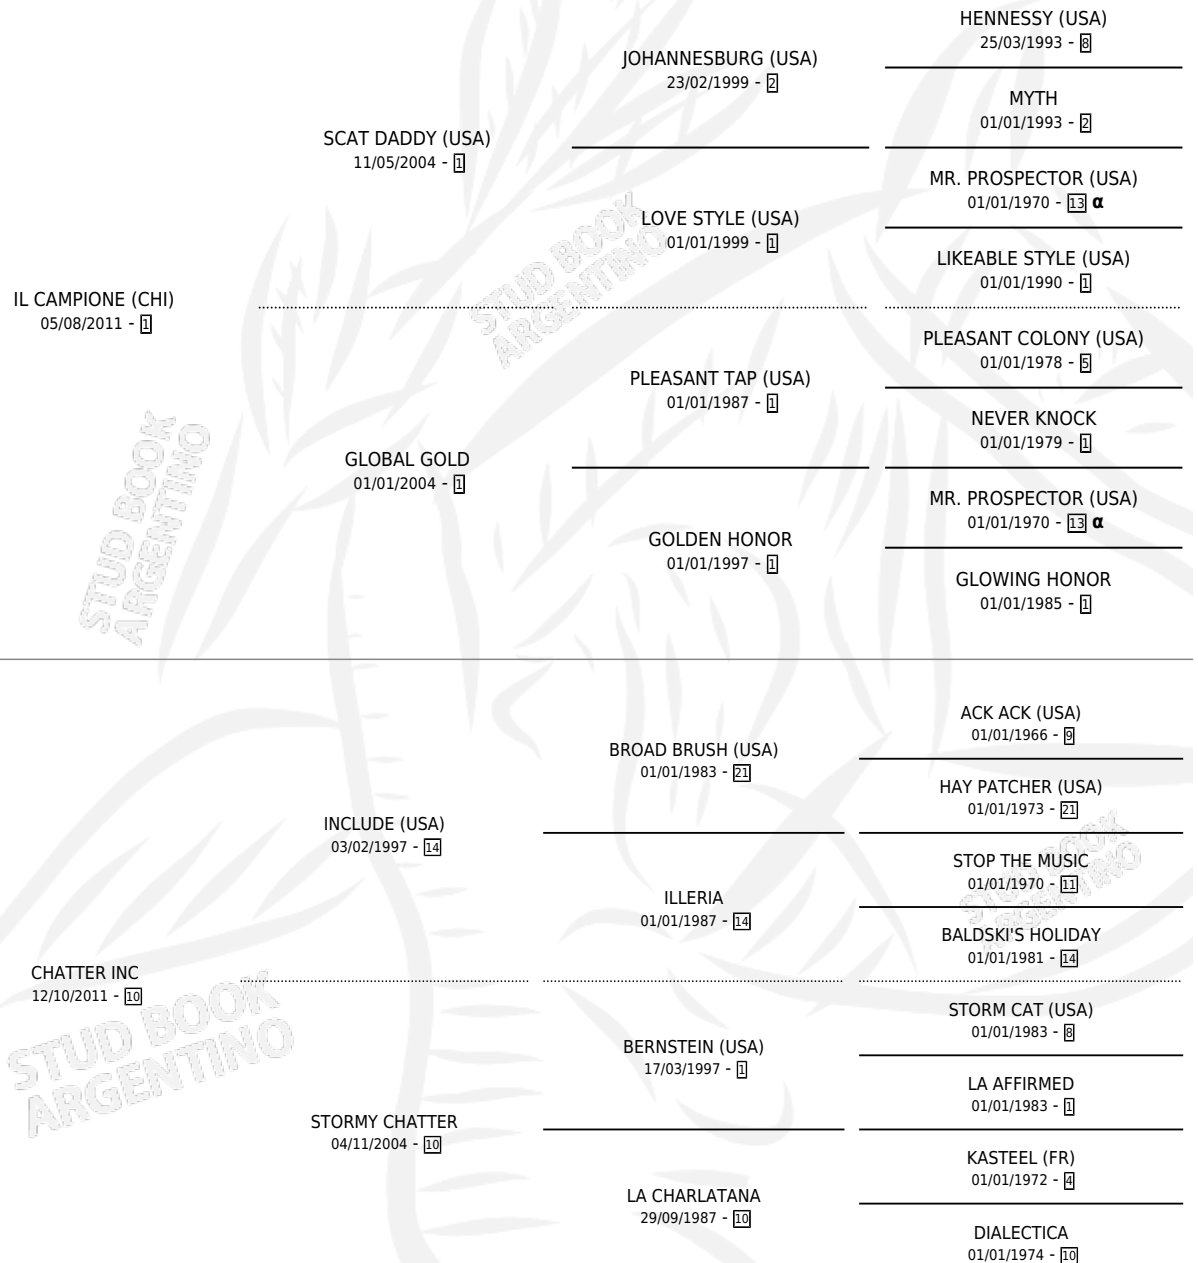

## ESTADO

TIPIFICACIÓN SANGUÍNEA	X
TIPIFICACIÓN POR ADN	✓
PASAPORTE	✓
IDENTIFICACIÓN POR MICROCHIP	✓
REPRODUCTOR	X

**Lugar de nacimiento:** El Paraiso

**Criador:** El Paraiso

## PEDIGREE

INBREEDING : α