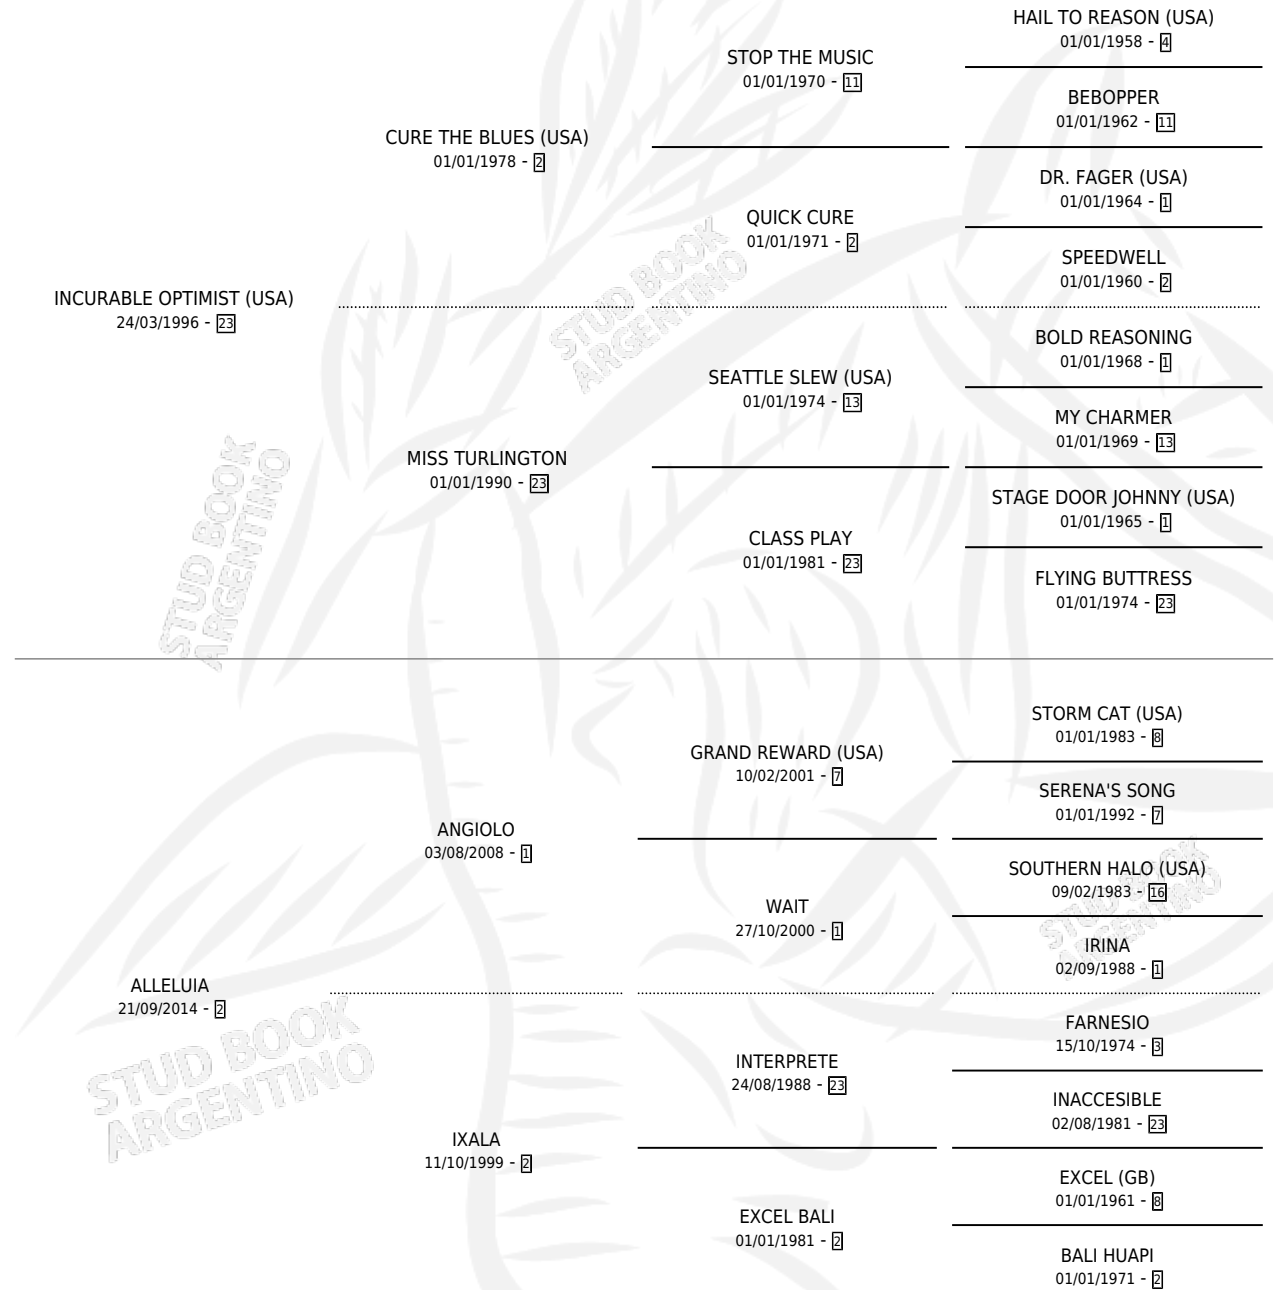

BIRD ROCK

por **INCURABLE OPTIMIST (USA)** y **ALLELUIA** por **ANGIOLO**

Argentina · Macho · Alazan · SP · 17/10/2020
Familia 2-h · Volumen 44

ESTADO

TIPIFICACIÓN SANGUÍNEA	X
TIPIFICACIÓN POR ADN	✓
PASAPORTE	✓
IDENTIFICACIÓN POR MICROCHIP	✓
REPRODUCTOR	X

Lugar de nacimiento: El Paraiso

Criador: El Paraiso

PEDIGREE

CAMPAÑA

Solo carreras oficiales de Argentina

POR EDAD

EDAD	CC	1°	2°	3°	4°	5°	NP	CLC	CLG	CLCG1	CLGG1	IMPORTE	GANANCIA / CC
4 AÑOS	1	0	0	0	0	0	1	0	0	0	0	\$100,000	\$100,000
TOTALES	1	0	0	0	0	0	1	0	0	0	0	\$100,000	\$100,000
%		0.0%	0.0%	0.0%	0.0%	0.0%	100%	0.0%	0.0%	0.0%	0.0%		