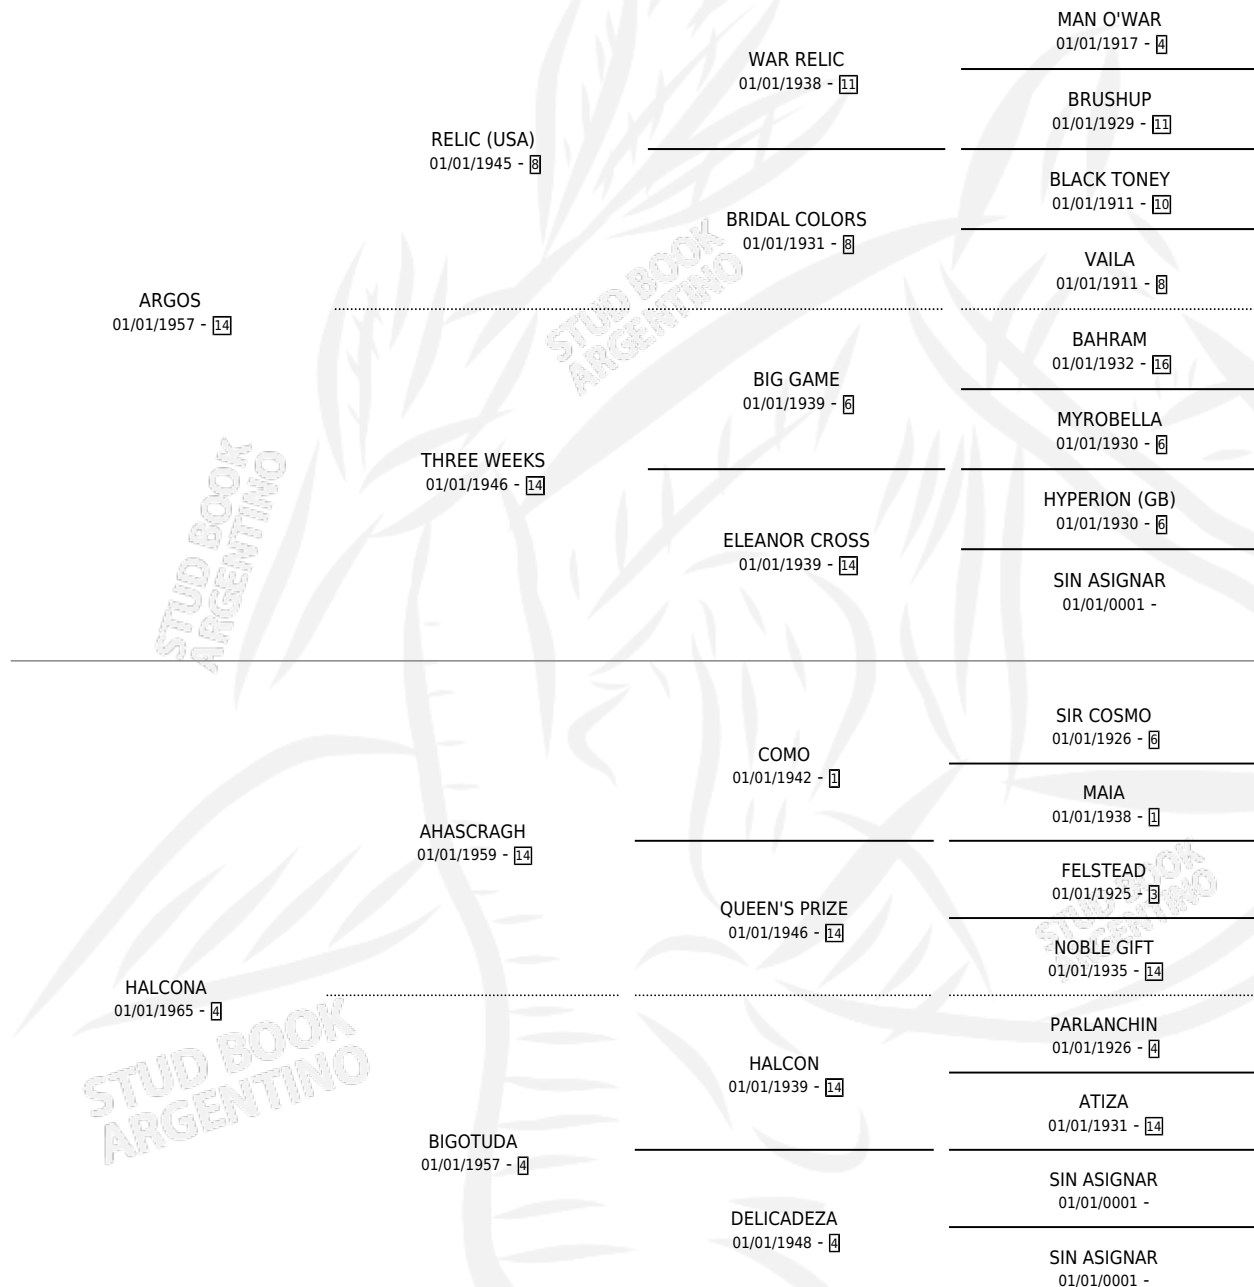

HALCONA RUBIA

por ARGOS y HALCONA por AHASCRAUGH

Argentina · Hembra · Alazan Tostado · SP · 01/01/1978
Familia 4-j · Volumen 30

ESTADO

TIPIFICACIÓN SANGUÍNEA	✓
TIPIFICACIÓN POR ADN	✓
PASAPORTE	X
IDENTIFICACIÓN POR MICROCHIP	X
REPRODUCTOR	✓

Lugar de nacimiento: Campo particular

Criador: Sin dato

~

HIJOS

	MACHOS	HEMBRAS
13 NACIERON	5	8
9 CORRIERON	5	4
8 GANARON	4	4
0 GANADORES CL	0 GANADORES GR	0 GANADORES G1

PEDIGREE

CAMPAÑA

Solo carreras oficiales de Argentina