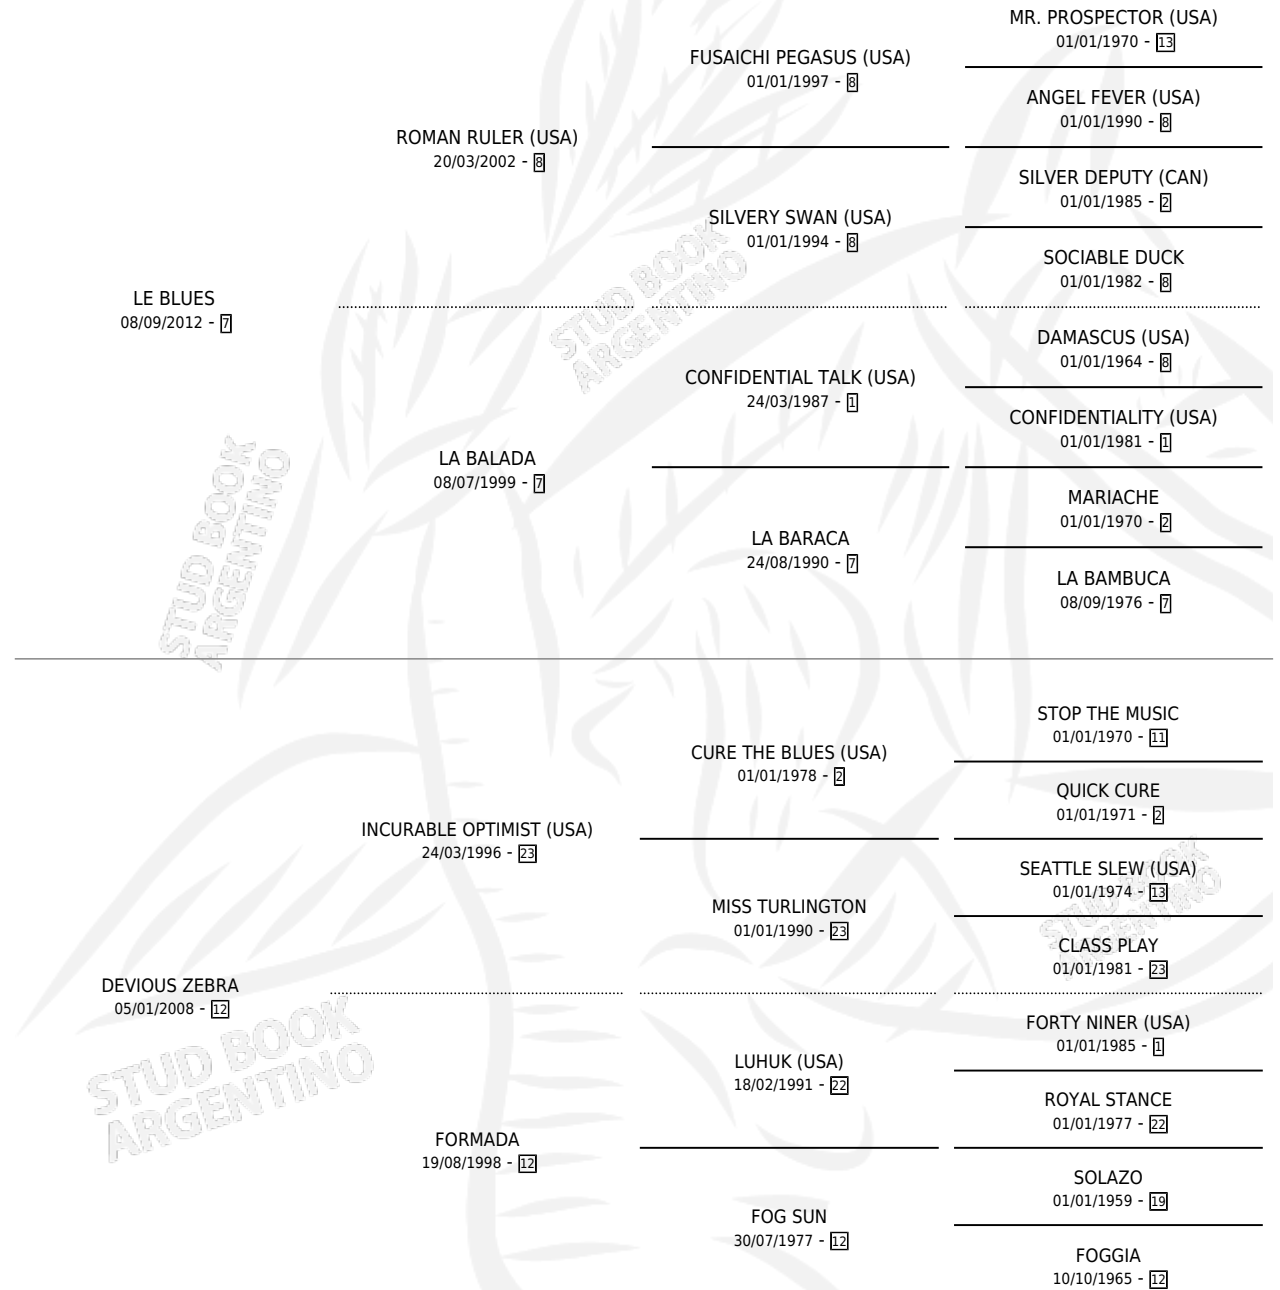

LONE RANGER

por LE BLUES y DEVIOUS ZEBRA por INCURABLE OPTIMIST (USA)

Argentina · Macho · Zaino · SP · 04/10/2020
Familia 12-d · Volumen 44

ESTADO

TIPIFICACIÓN SANGUÍNEA	X
TIPIFICACIÓN POR ADN	✓
PASAPORTE	✓
IDENTIFICACIÓN POR MICROCHIP	✓
REPRODUCTOR	X

Lugar de nacimiento: El Paraiso
Criador: Triple Alliance S.A.

PEDIGREE

CAMPAÑA

Solo carreras oficiales de Argentina

POR EDAD

EDAD	CC	1°	2°	3°	4°	5°	NP	CLC	CLG	CLCG1	CLGG1	IMPORTE	GANANCIA / CC
3 AÑOS	5	2	0	2	0	0	1	0	0	0	0	\$4,515,000	\$903,000
4 AÑOS	5	2	1	1	0	0	1	2	1	0	0	\$11,456,850	\$2,291,370
TOTALES	10	4	1	3	0	0	2	2	1	0	0	\$15,971,850	\$1,597,185
%		40.0%	10.0%	30.0%	0.0%	0.0%	20.0%	20.0%	50.0%	0.0%	0.0%		

Ganador de 4 carreras en Palermo y La Plata - \$15,971,850, a los 3 y 4 años, incluso Clásico Jerry Honor.

POR DISTANCIA

HIPODROMO	CC	1°	2°	3°	4°	5°	NP	CLC	CLG	CLCG1	CLGG1	IMPORTE
PALERMO	6	2	1	1	0	0	2	1	0	0	0	\$11,256,850
1000 MTS	4	2	0	1	0	0	1	1	0	0	0	\$10,176,850
1200 MTS	2	0	1	0	0	0	1	0	0	0	0	\$1,080,000
LA PLATA	3	2	0	1	0	0	0	0	0	0	0	\$4,265,000
1000 MTS	2	1	0	1	0	0	0	0	0	0	0	\$2,215,000
1100 MTS	1	1	0	0	0	0	0	0	0	0	0	\$2,050,000
SAN ISIDRO	1	0	0	1	0	0	0	0	0	0	0	\$450,000
1000 MTS	1	0	0	1	0	0	0	0	0	0	0	\$450,000