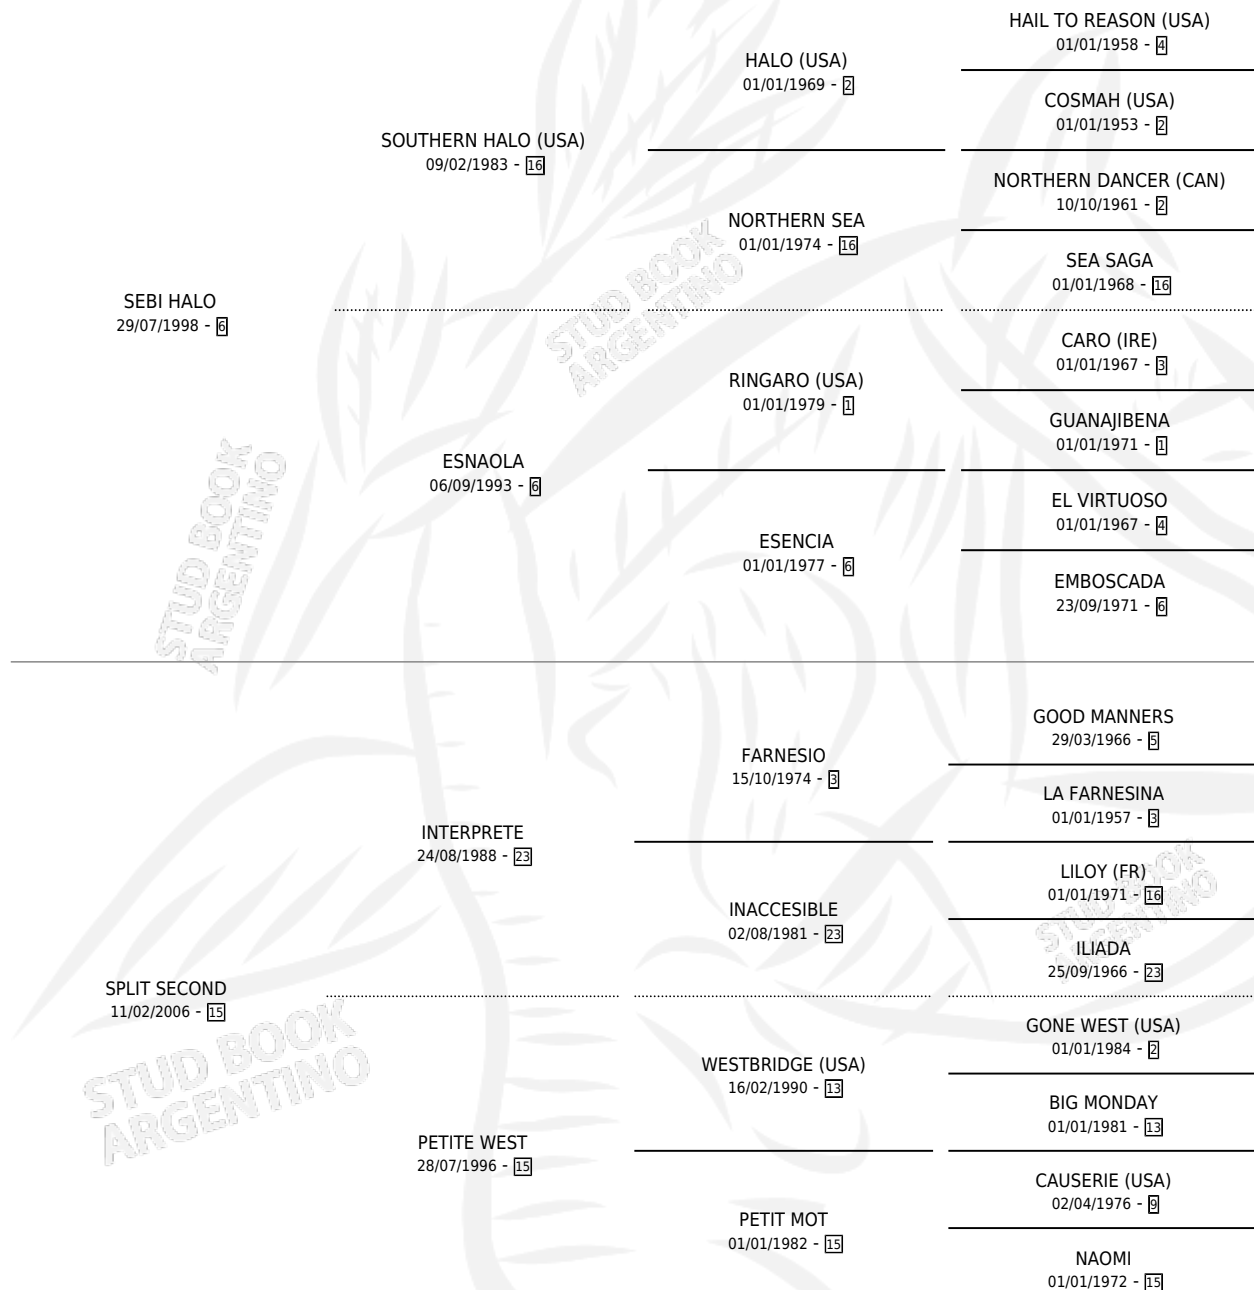

SWORN ENEMY

por SEBI HALO y SPLIT SECOND por INTERPRETE

Argentina · Macho · Zaino · SP · 03/10/2020
Familia 15-d · Volumen 44

ESTADO

TIPIFICACIÓN SANGUÍNEA	X
TIPIFICACIÓN POR ADN	✓
PASAPORTE	✓
IDENTIFICACIÓN POR MICROCHIP	✓
REPRODUCTOR	X

Lugar de nacimiento: El Paraiso
Criador: Triple Alliance S.A.

PEDIGREE

CAMPAÑA

Solo carreras oficiales de Argentina

POR EDAD

EDAD	CC	1°	2°	3°	4°	5°	NP	CLC	CLG	CLCG1	CLGG1	IMPORTE	GANANCIA / CC
3 AÑOS	5	0	1	0	1	1	2	0	0	0	0	\$710,000	\$142,000
4 AÑOS	6	2	0	3	0	0	1	0	0	0	0	\$9,318,000	\$1,553,000
5 AÑOS	1	1	0	0	0	0	0	0	0	0	0	\$3,700,000	\$3,700,000
TOTALES	12	3	1	3	1	1	3	0	0	0	0	\$13,728,000	\$1,144,000
%		25.0%	8.3%	25.0%	8.3%	8.3%	25.0%	0.0%	0.0%	0.0%	0.0%		