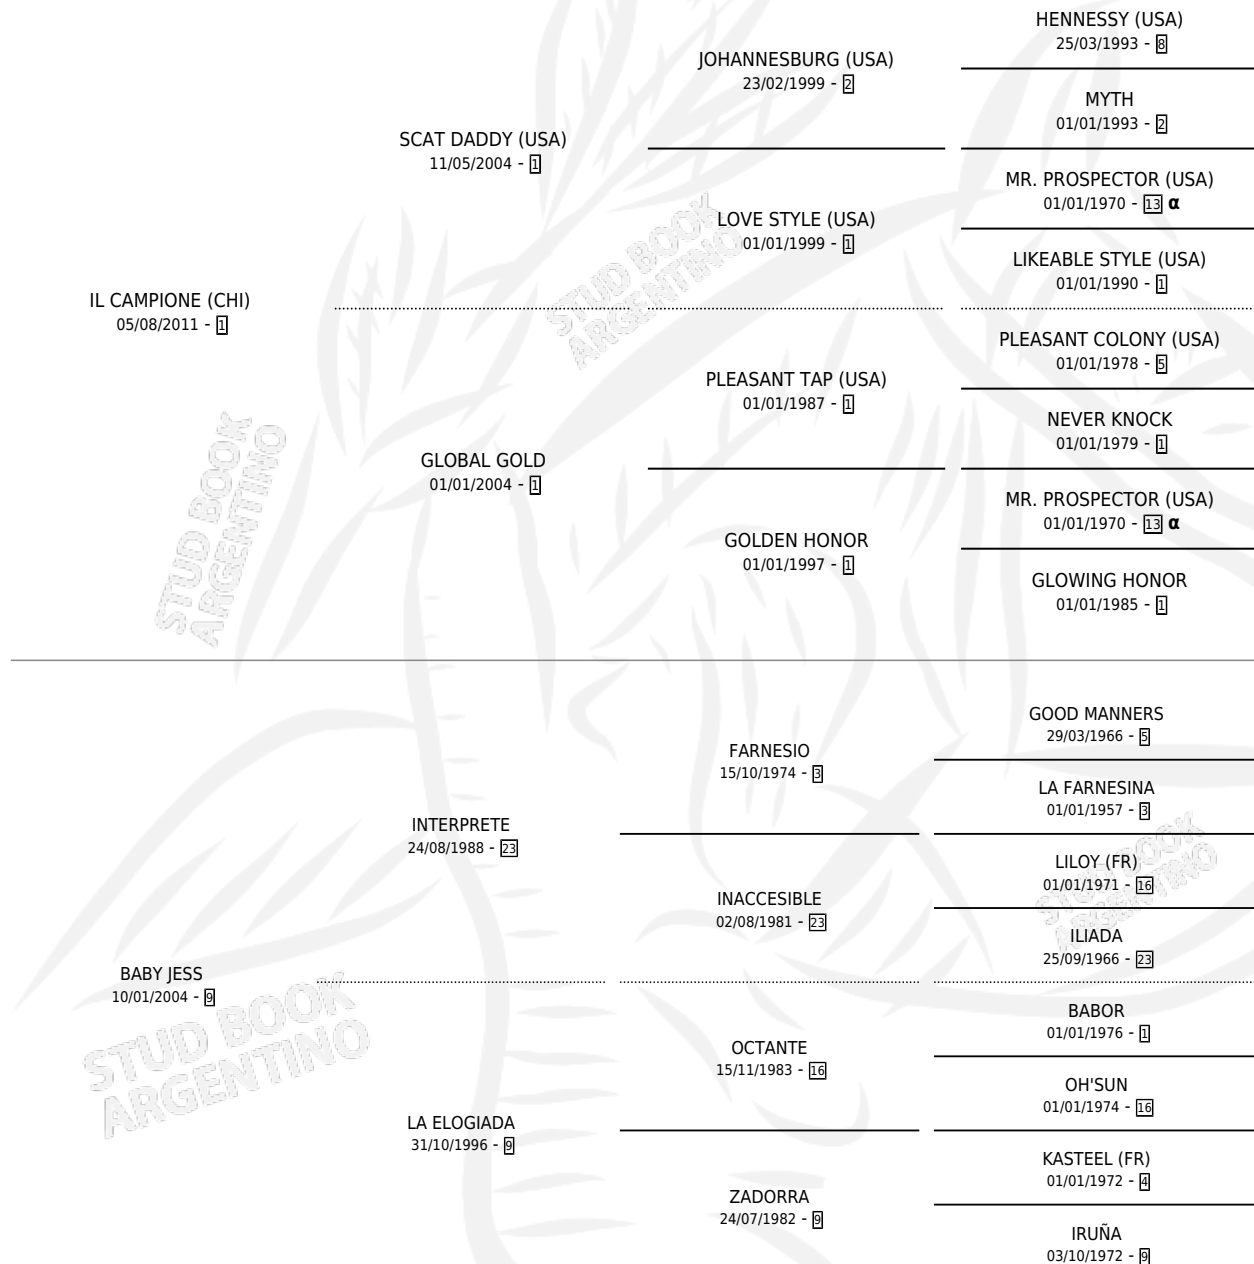

EDGY

por **IL CAMPIONE (CHI)** y **BABY JESS** por **INTERPRETE**

Argentina · Macho · Alazan · SP · 22/09/2020
Familia 9-g · Volumen 44

ESTADO

TIPIFICACIÓN SANGUÍNEA	X
TIPIFICACIÓN POR ADN	✓
PASAPORTE	✓
IDENTIFICACIÓN POR MICROCHIP	✓
REPRODUCTOR	X

Lugar de nacimiento: El Paraiso
Criador: Triple Alliance S.A.

PEDIGREE

INBREEDING : α

CAMPAÑA

Solo carreras oficiales de Argentina

POR EDAD

EDAD	CC	1°	2°	3°	4°	5°	NP	CLC	CLG	CLCG1	CLGG1	IMPORTE	GANANCIA / CC
3 AÑOS	10	1	2	3	2	2	0	0	0	0	0	\$3,321,968	\$332,197
4 AÑOS	2	1	0	0	1	0	0	0	0	0	0	\$2,070,000	\$1,035,000
TOTALES	12	2	2	3	3	2	0	0	0	0	0	\$5,391,968	\$449,331
%		16.7%	16.7%	25.0%	25.0%	16.7%	0.0%	0.0%	0.0%	0.0%	0.0%		

Ganador de 2 carreras en San Isidro y La Plata - \$5,391,968, a los 3 y 4 años.

POR DISTANCIA

HIPODROMO	CC	1°	2°	3°	4°	5°	NP	CLC	CLG	CLCG1	CLGG1	IMPORTE
LA PLATA	7	1	2	1	2	1	0	0	0	0	0	\$3,761,968
1000 MTS	2	1	0	0	1	0	0	0	0	0	0	\$2,137,000
1300 MTS	1	0	1	0	0	0	0	0	0	0	0	\$656,000
1400 MTS	1	0	0	0	1	0	0	0	0	0	0	\$187,187
1200 MTS	3	0	1	1	0	1	0	0	0	0	0	\$781,781
SAN ISIDRO	5	1	0	2	1	1	0	0	0	0	0	\$1,630,000
1100 MTS	2	0	0	1	1	0	0	0	0	0	0	\$670,000
1200 MTS	3	1	0	1	0	1	0	0	0	0	0	\$960,000