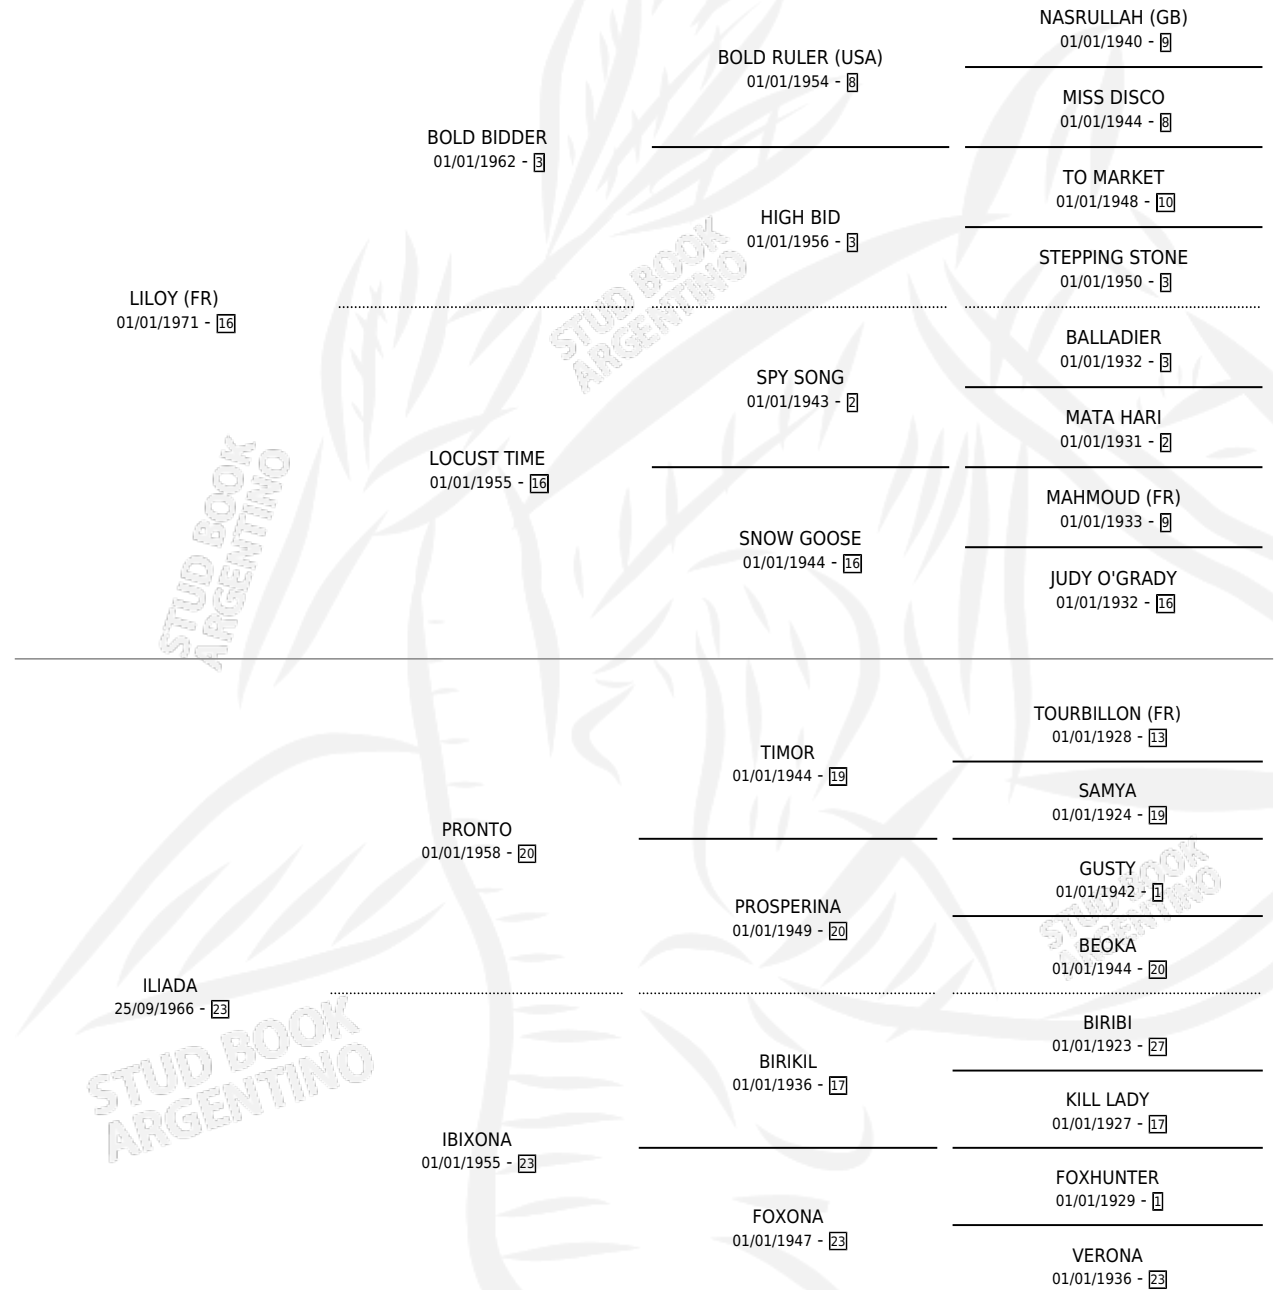

INTENSIVE

por LILOY (FR) y ILIADA por PRONTO

Argentina · Macho · Zaino Colorado · SP · 06/07/1978
Familia 23-a · Volumen 30

ESTADO

TIPIFICACIÓN SANGUÍNEA	✓
TIPIFICACIÓN POR ADN	X
PASAPORTE	X
IDENTIFICACIÓN POR MICROCHIP	X
REPRODUCTOR	✓

Lugar de nacimiento: Campo particular

Criador: Sin dato

~

HIJOS

	MACHOS	HEMBRAS
100 NACIERON	53	47
40 CORRIERON	23	17
21 GANARON	15	6
0 GANADORES CL	0 GANADORES GR	0 GANADORES G1

PEDIGREE

CAMPAÑA

Solo carreras oficiales de Argentina