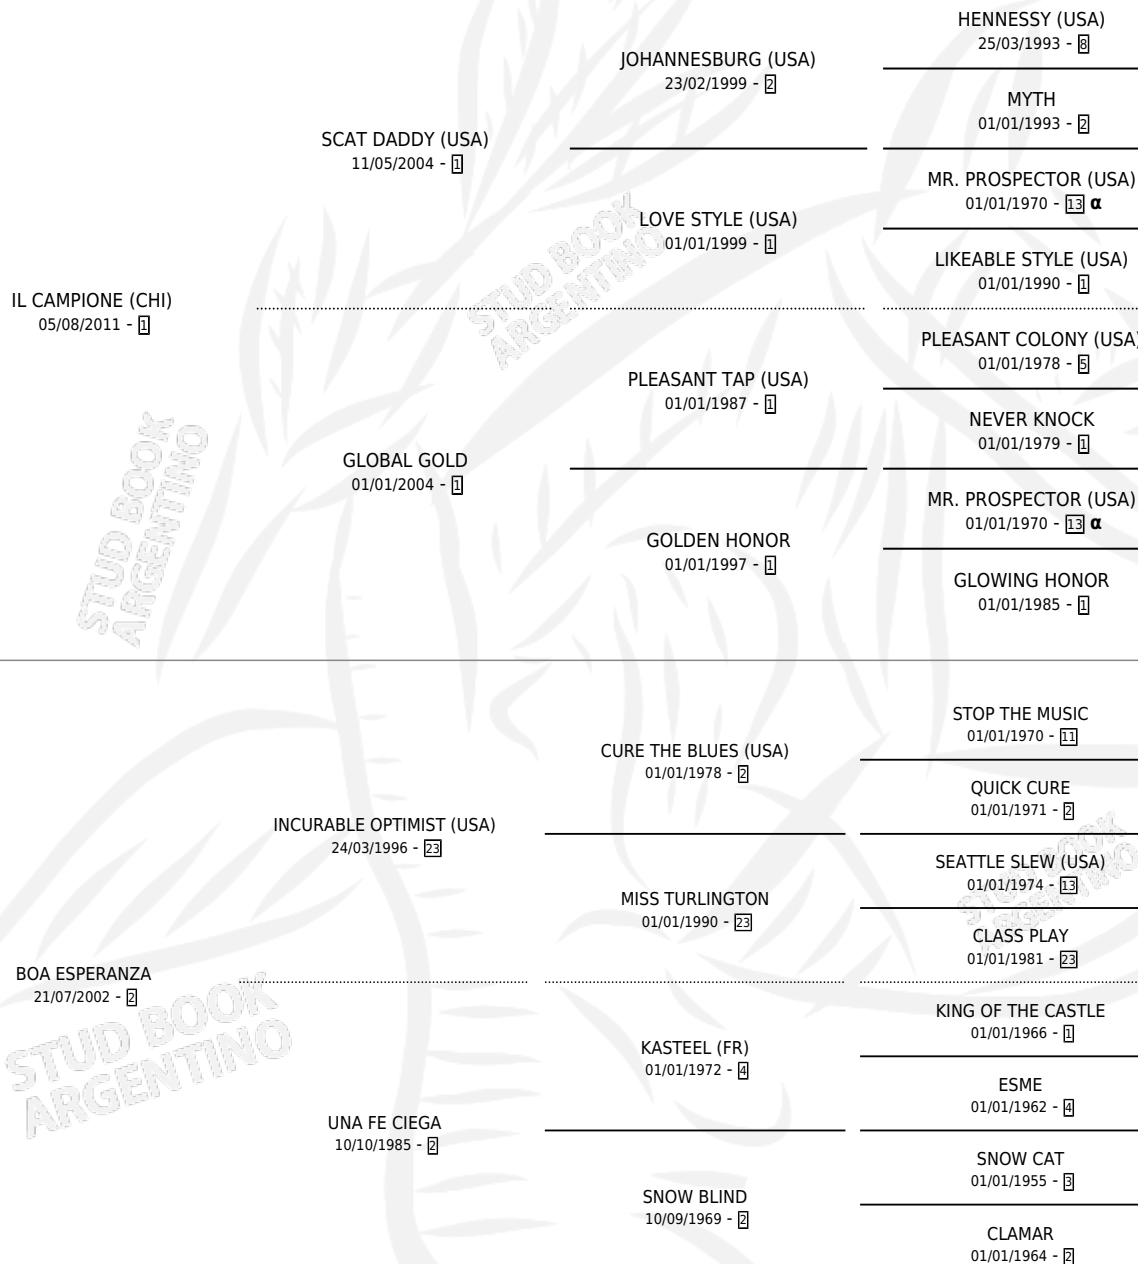

EPISTLE

por **IL CAMPIONE (CHI)** y **BOA ESPERANZA** por
INCURABLE OPTIMIST (USA)

Argentina · Hembra · Alazan · SP · 08/09/2020
Familia 2-n · Volumen 44

ESTADO

TIPIFICACIÓN SANGUÍNEA	X
TIPIFICACIÓN POR ADN	✓
PASAPORTE	✓
IDENTIFICACIÓN POR MICROCHIP	✓
REPRODUCTOR	✓

Lugar de nacimiento: El Paraiso
Criador: Triple Alliance S.A.

~

HIJOS

	MACHOS	HEMBRAS
1 NACIERON	1	0
SIN ACTUACIONES		

PEDIGREE

INBREEDING : α

S

mientos 1 / Efectividad 33.33%