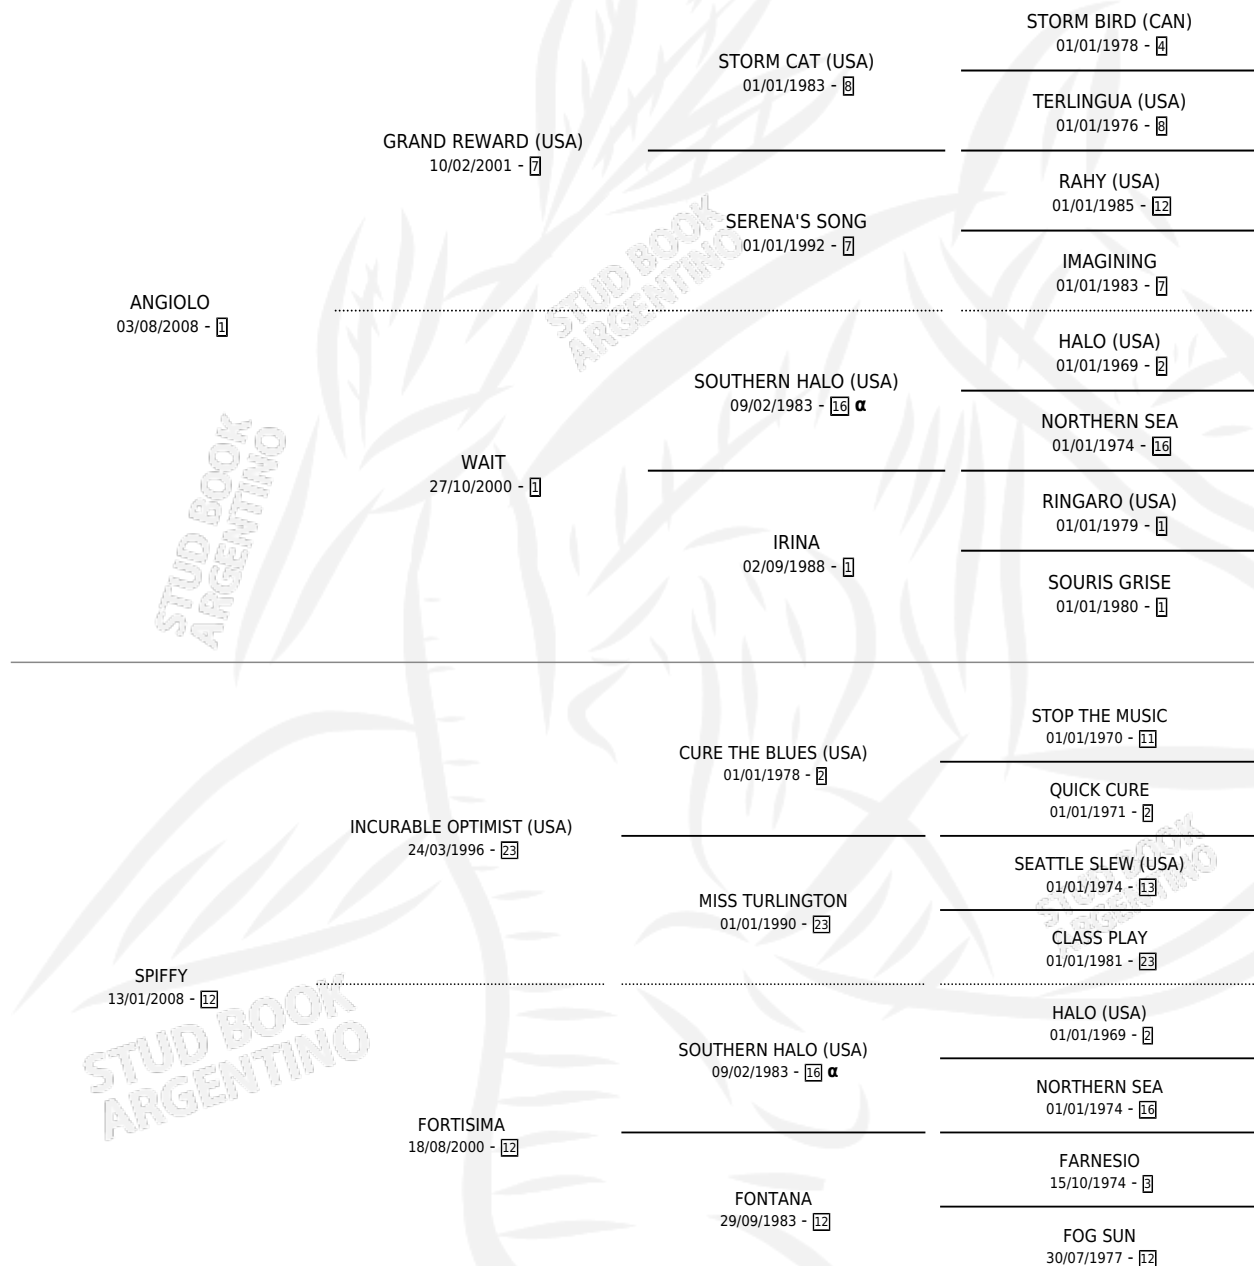

ANDROID

por ANGIOLO y SPIFFY por INCURABLE OPTIMIST (USA)

Argentina · Macho · Alazan · SP · 10/08/2020
Familia 12-d · Volumen 44

ESTADO

TIPIFICACIÓN SANGUÍNEA	X
TIPIFICACIÓN POR ADN	✓
PASAPORTE	✓
IDENTIFICACIÓN POR MICROCHIP	✓
REPRODUCTOR	X

Lugar de nacimiento: El Paraiso
Criador: Triple Alliance S.A.

PEDIGREE

INBREEDING : α

CAMPAÑA

Solo carreras oficiales de Argentina

POR EDAD

EDAD	CC	1°	2°	3°	4°	5°	NP	CLC	CLG	CLCG1	CLGG1	IMPORTE	GANANCIA / CC
2 AÑOS	1	0	0	0	0	0	1	0	0	0	0	\$30,000	\$30,000
3 AÑOS	11	2	0	4	2	2	1	0	0	0	0	\$4,833,399	\$439,400
4 AÑOS	11	1	1	2	1	1	5	1	0	0	0	\$6,139,500	\$558,136
5 AÑOS	2	0	0	0	0	1	1	0	0	0	0	\$337,150	\$168,575
TOTALES	25	3	1	6	3	4	8	1	0	0	0	\$11,340,049	\$453,602
%		12.0%	4.0%	24.0%	12.0%	16.0%	32.0%	4.0%	0.0%	0.0%	0.0%		

Ganador de 3 carreras en La Plata - \$11,340,049, a los 3 y 4 años.

POR DISTANCIA

HIPODROMO	CC	1°	2°	3°	4°	5°	NP	CLC	CLG	CLCG1	CLGG1	IMPORTE
LA PLATA	20	3	1	6	2	3	5	1	0	0	0	\$10,585,049
1400 MTS	4	1	0	0	1	0	2	0	0	0	0	\$3,477,050
1500 MTS	1	0	0	0	0	1	0	0	0	0	0	\$256,000
1300 MTS	1	0	1	0	0	0	0	0	0	0	0	\$1,214,000
1200 MTS	9	2	0	4	0	2	1	1	0	0	0	\$4,681,319
1000 MTS	5	0	0	2	1	0	2	0	0	0	0	\$956,680
PALERMO	4	0	0	0	1	1	2	0	0	0	0	\$725,000
1200 MTS	1	0	0	0	0	0	1	0	0	0	0	\$120,000
1400 MTS	1	0	0	0	0	0	1	0	0	0	0	\$120,000
1000 MTS	2	0	0	0	1	1	0	0	0	0	0	\$485,000
SAN ISIDRO	1	0	0	0	0	0	1	0	0	0	0	\$30,000
1000 MTS	1	0	0	0	0	0	1	0	0	0	0	\$30,000