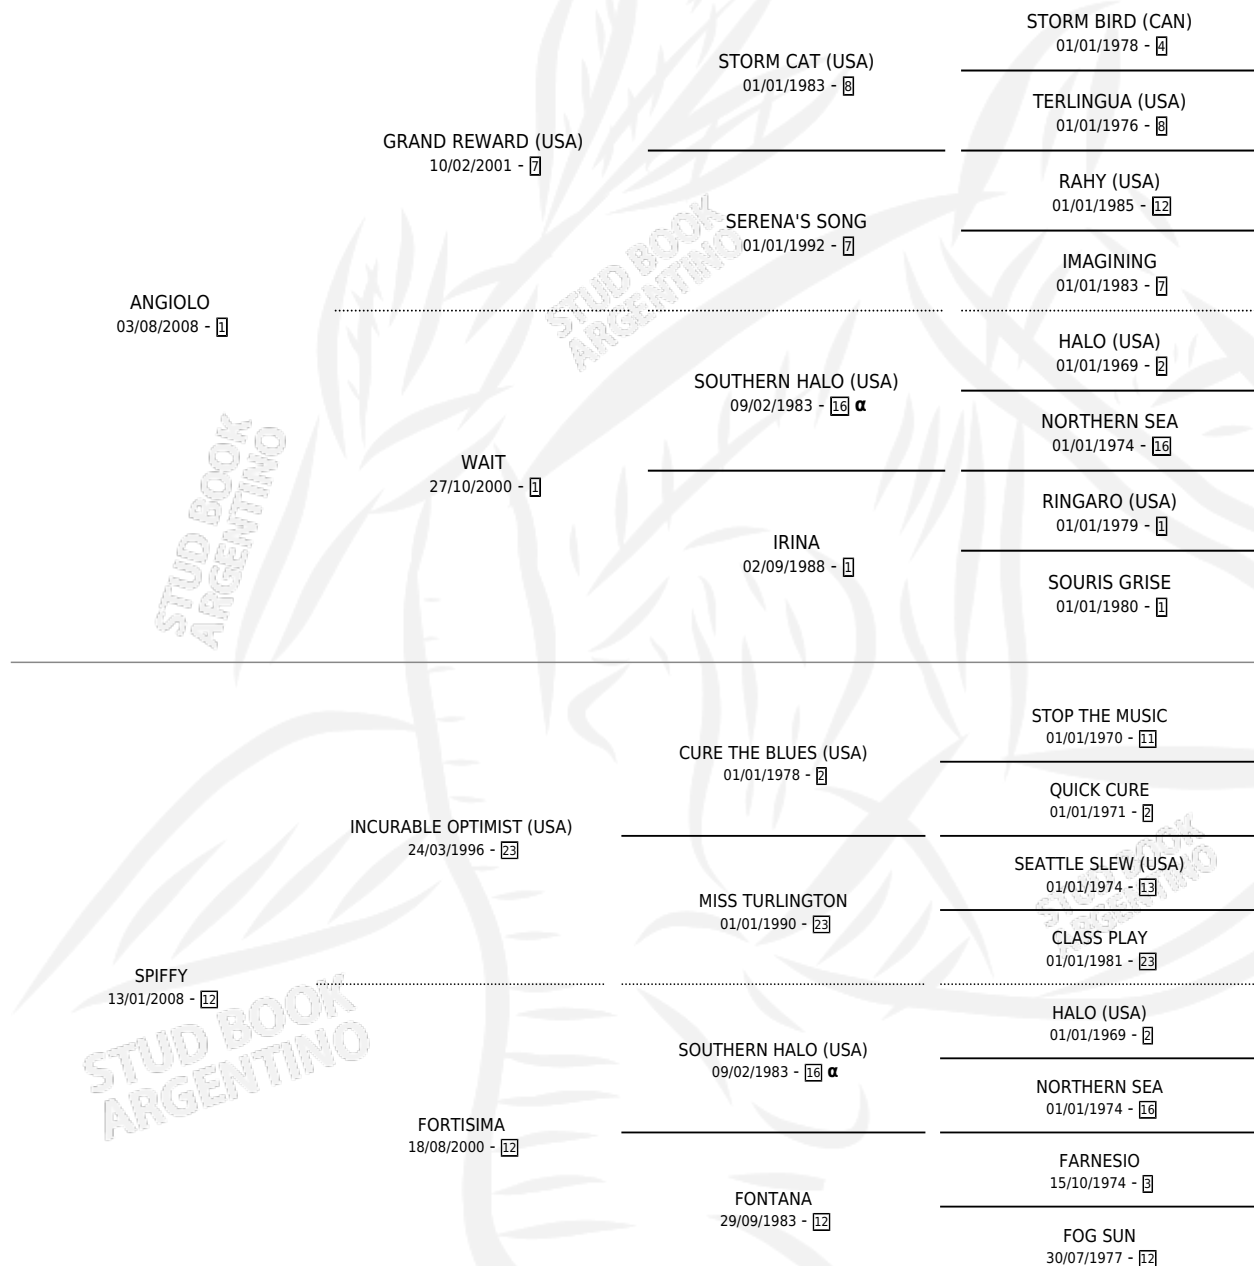

ANDROID

por ANGILO y SPIFFY por INCURABLE OPTIMIST (USA)

Argentina · Macho · Alazan · SP · 10/08/2020
Familia 12-d · Volumen 44

ESTADO

TIPIFICACIÓN SANGUÍNEA	X
TIPIFICACIÓN POR ADN	✓
PASAPORTE	✓
IDENTIFICACIÓN POR MICROCHIP	✓
REPRODUCTOR	X

Lugar de nacimiento: El Paraiso
Criador: Triple Alliance S.A.

PEDIGREE

INBREEDING : α

CAMPAÑA

Solo carreras oficiales de Argentina

POR EDAD

EDAD	CC	1°	2°	3°	4°	5°	NP	CLC	CLG	CLCG1	CLGG1	IMPORTE	GANANCIA / CC
2 AÑOS	1	0	0	0	0	0	1	0	0	0	0	\$30,000	\$30,000
3 AÑOS	11	2	0	4	2	2	1	0	0	0	0	\$4,833,399	\$439,400
4 AÑOS	11	1	1	2	1	1	5	1	0	0	0	\$6,139,500	\$558,136
5 AÑOS	2	0	0	0	0	1	1	0	0	0	0	\$337,150	\$168,575
TOTALES	25	3	1	6	3	4	8	1	0	0	0	\$11,340,049	\$453,602
%		12.0%	4.0%	24.0%	12.0%	16.0%	32.0%	4.0%	0.0%	0.0%	0.0%		

Ganador de 3 carreras en La Plata - \$11,340,049, a los 3 y 4 años.

POR DISTANCIA

HIPODROMO	CC	1°	2°	3°	4°	5°	NP	CLC	CLG	CLCG1	CLGG1	IMPORTE
LA PLATA	20	3	1	6	2	3	5	1	0	0	0	\$10,585,049
1400 MTS	4	1	0	0	1	0	2	0	0	0	0	\$3,477,050
1500 MTS	1	0	0	0	0	1	0	0	0	0	0	\$256,000
1300 MTS	1	0	1	0	0	0	0	0	0	0	0	\$1,214,000
1200 MTS	9	2	0	4	0	2	1	1	0	0	0	\$4,681,319
1000 MTS	5	0	0	2	1	0	2	0	0	0	0	\$956,680
PALERMO	4	0	0	0	1	1	2	0	0	0	0	\$725,000
1200 MTS	1	0	0	0	0	0	1	0	0	0	0	\$120,000
1400 MTS	1	0	0	0	0	0	1	0	0	0	0	\$120,000
1000 MTS	2	0	0	0	1	1	0	0	0	0	0	\$485,000
SAN ISIDRO	1	0	0	0	0	0	1	0	0	0	0	\$30,000
1000 MTS	1	0	0	0	0	0	1	0	0	0	0	\$30,000