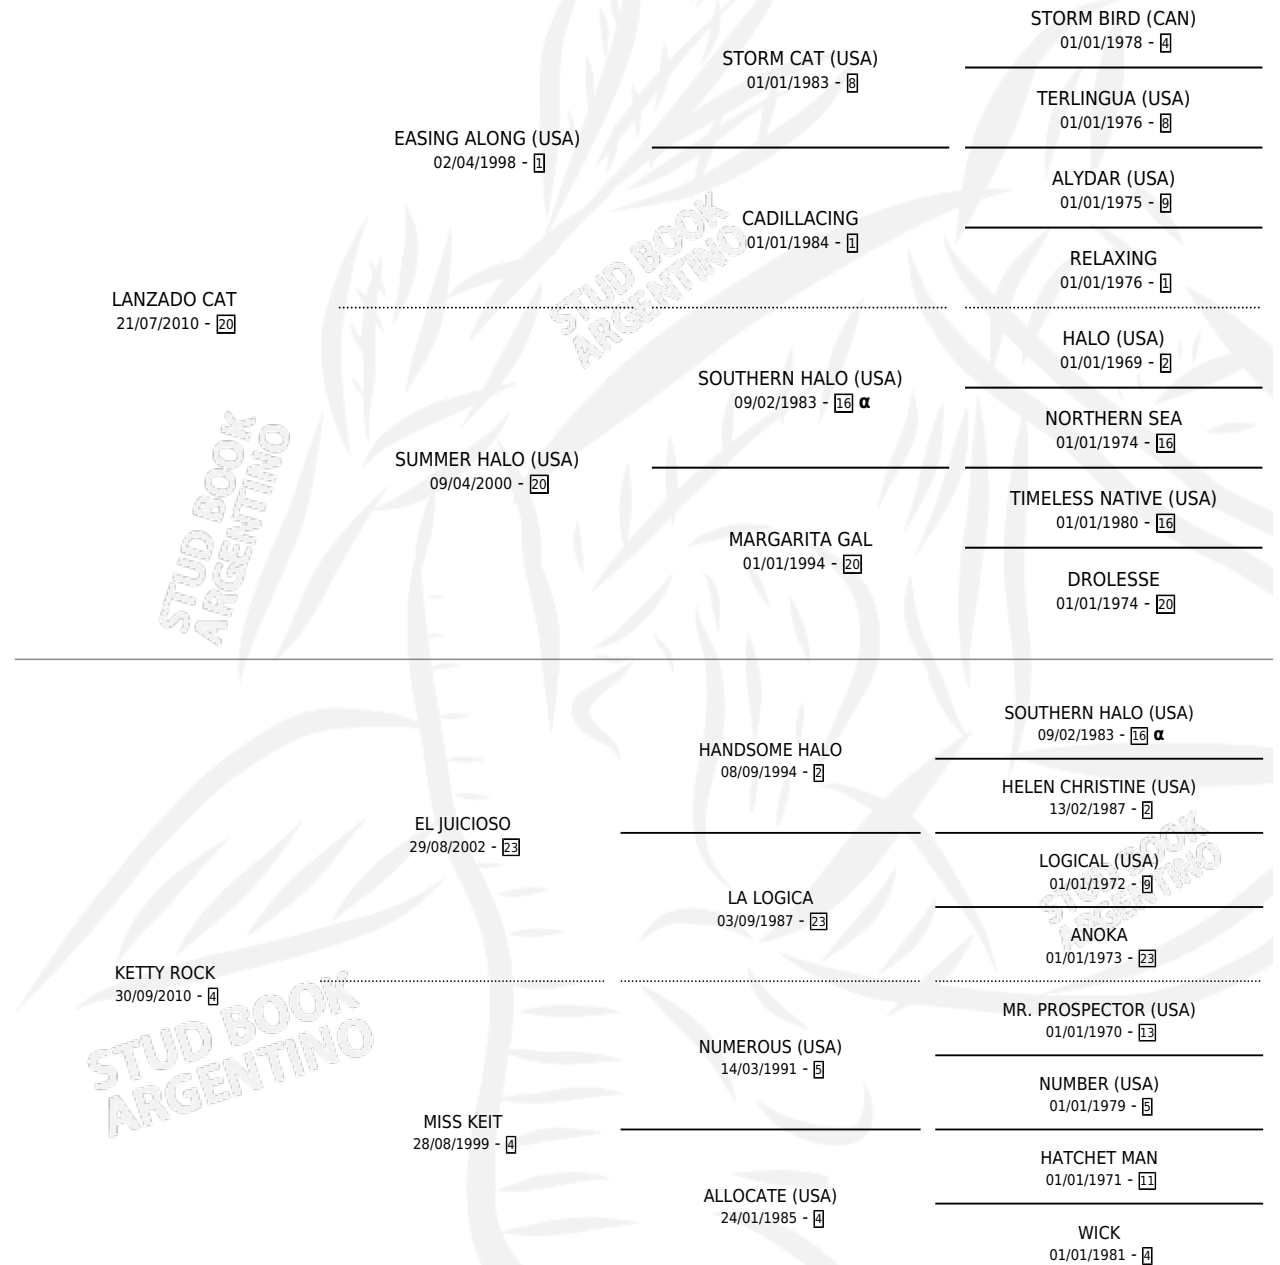

# CRESPIN CAT

por LANZADO CAT y KETTY ROCK por EL JUICIOSO

Argentina · Macho · Alazan · SP · 03/11/2020  
Familia 4-c · Volumen 44

## ESTADO

TIPIFICACIÓN SANGUÍNEA	X
TIPIFICACIÓN POR ADN	X
PASAPORTE	X
IDENTIFICACIÓN POR MICROCHIP	✓
REPRODUCTOR	X

**Lugar de nacimiento:** Pancho Cue

**Criador:** Pancho Cue

## PEDIGREE

INBREEDING : α