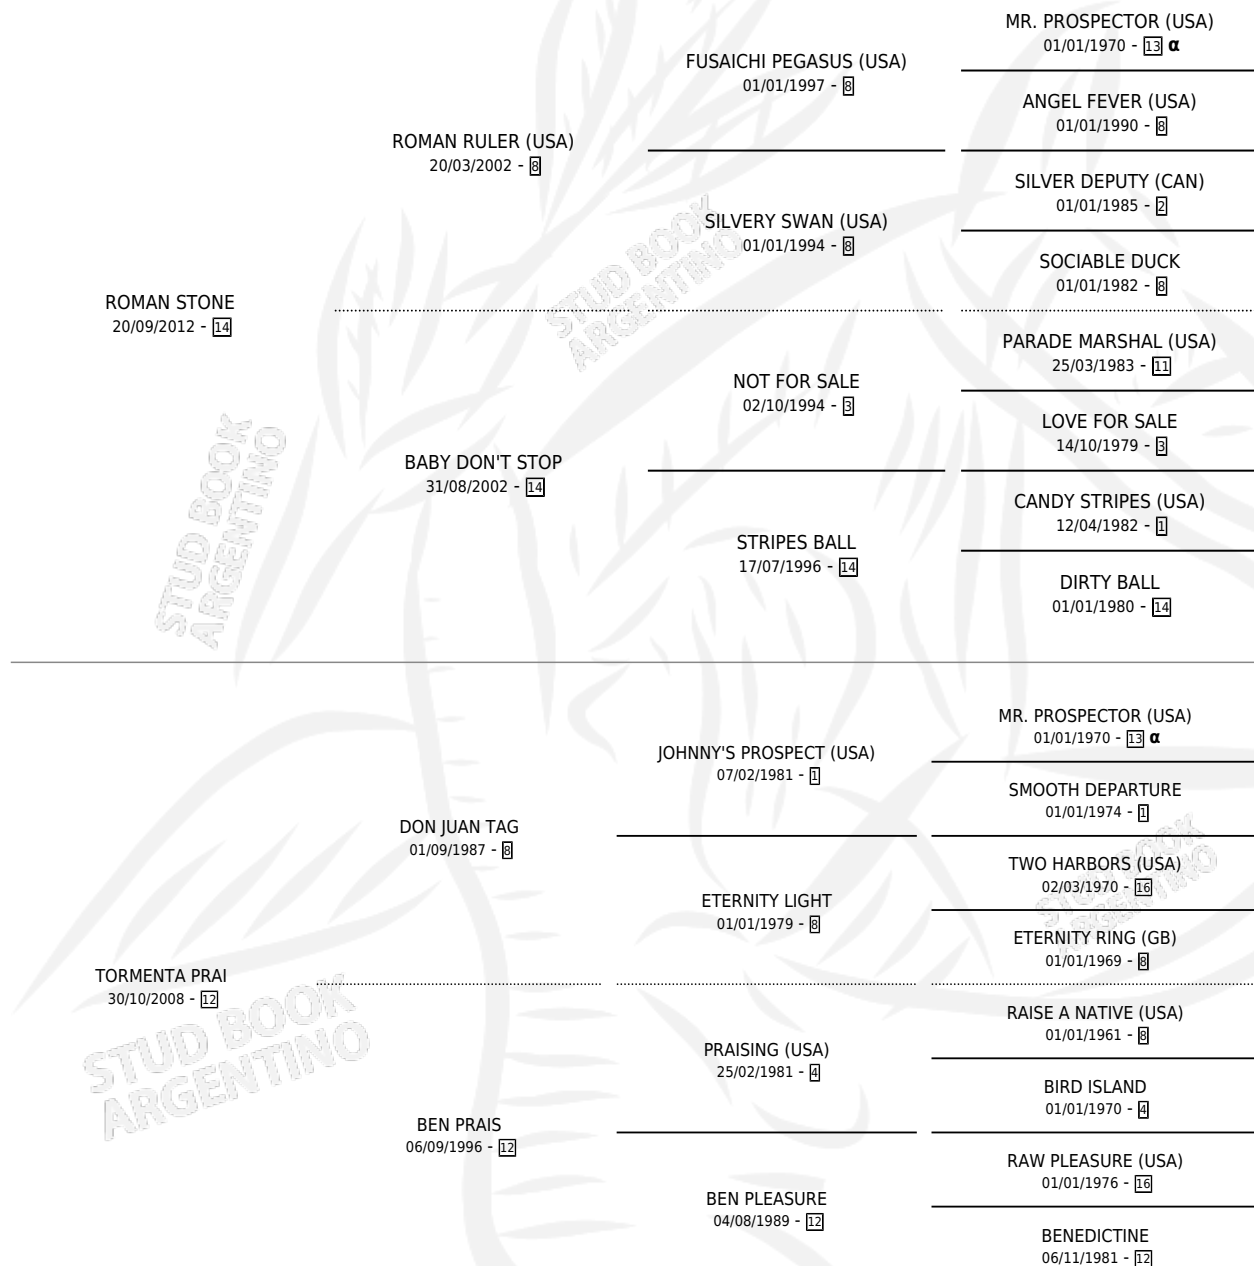

ESTRELLA PRAI

por ROMAN STONE y TORMENTA PRAI por DON JUAN TAG

Argentina · Hembra · Alazan · SP · 11/12/2020
Familia 12-d · Volumen 44

ESTADO

TIPIFICACIÓN SANGUÍNEA	X
TIPIFICACIÓN POR ADN	✓
PASAPORTE	✓
IDENTIFICACIÓN POR MICROCHIP	✓
REPRODUCTOR	X

Lugar de nacimiento: El Cholo
Criador: Machicote Maria Lis

PEDIGREE

INBREEDING : α

CAMPAÑA

Solo carreras oficiales de Argentina

POR EDAD

EDAD	CC	1°	2°	3°	4°	5°	NP	CLC	CLG	CLCG1	CLGG1	IMPORTE	GANANCIA / CC
3 AÑOS	4	0	0	0	2	1	1	0	0	0	0	\$585,000	\$146,250
4 AÑOS	7	2	1	1	0	1	2	0	0	0	0	\$10,665,000	\$1,523,571
5 AÑOS	7	0	2	1	2	0	2	0	0	0	0	\$4,890,000	\$698,571
TOTALES	18	2	3	2	4	2	5	0	0	0	0	\$16,140,000	\$896,667
%		11.1%	16.7%	11.1%	22.2%	11.1%	27.8%	0.0%	0.0%	0.0%	0.0%		

Ganadora de 2 carreras en Palermo - \$16,140,000, a los 4 años.

POR DISTANCIA

HIPODROMO	CC	1°	2°	3°	4°	5°	NP	CLC	CLG	CLCG1	CLGG1	IMPORTE
PALERMO	18	2	3	2	4	2	5	0	0	0	0	\$16,140,000
1400 MTS	6	1	1	1	1	0	2	0	0	0	0	\$7,545,000
1200 MTS	10	1	2	1	2	2	2	0	0	0	0	\$8,275,000
1600 MTS	1	0	0	0	0	0	1	0	0	0	0	\$120,000
1000 MTS	1	0	0	0	1	0	0	0	0	0	0	\$200,000