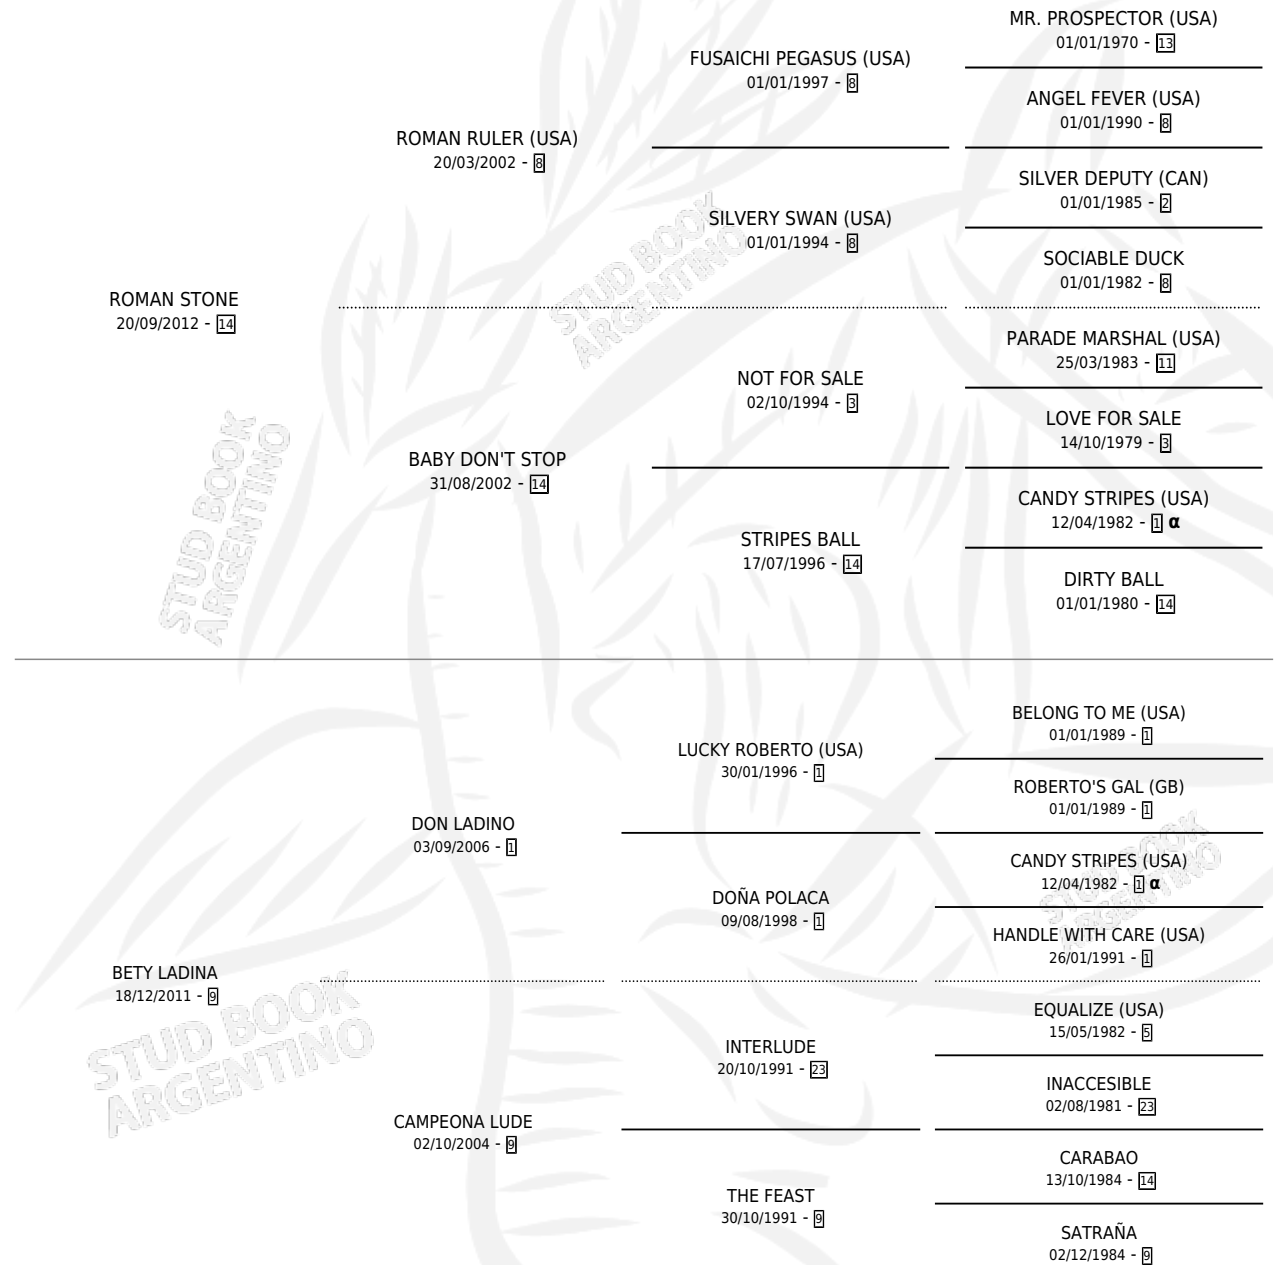

FARAON LADI

por ROMAN STONE y BETY LADINA por DON LADINO

Argentina · Macho · Zaino · SP · 14/12/2020
Familia 9-b · Volumen 44

ESTADO

TIPIFICACIÓN SANGUÍNEA	X
TIPIFICACIÓN POR ADN	X
PASAPORTE	X
IDENTIFICACIÓN POR MICROCHIP	X
REPRODUCTOR	X

Lugar de nacimiento: El Cholo
Criador: Machicote Oscar Pedro

PEDIGREE

INBREEDING : α

FARAON LADI

Datos oficiales del Stud Book Argentino

Documento generado el 11/06/2026

studbook.org.ar