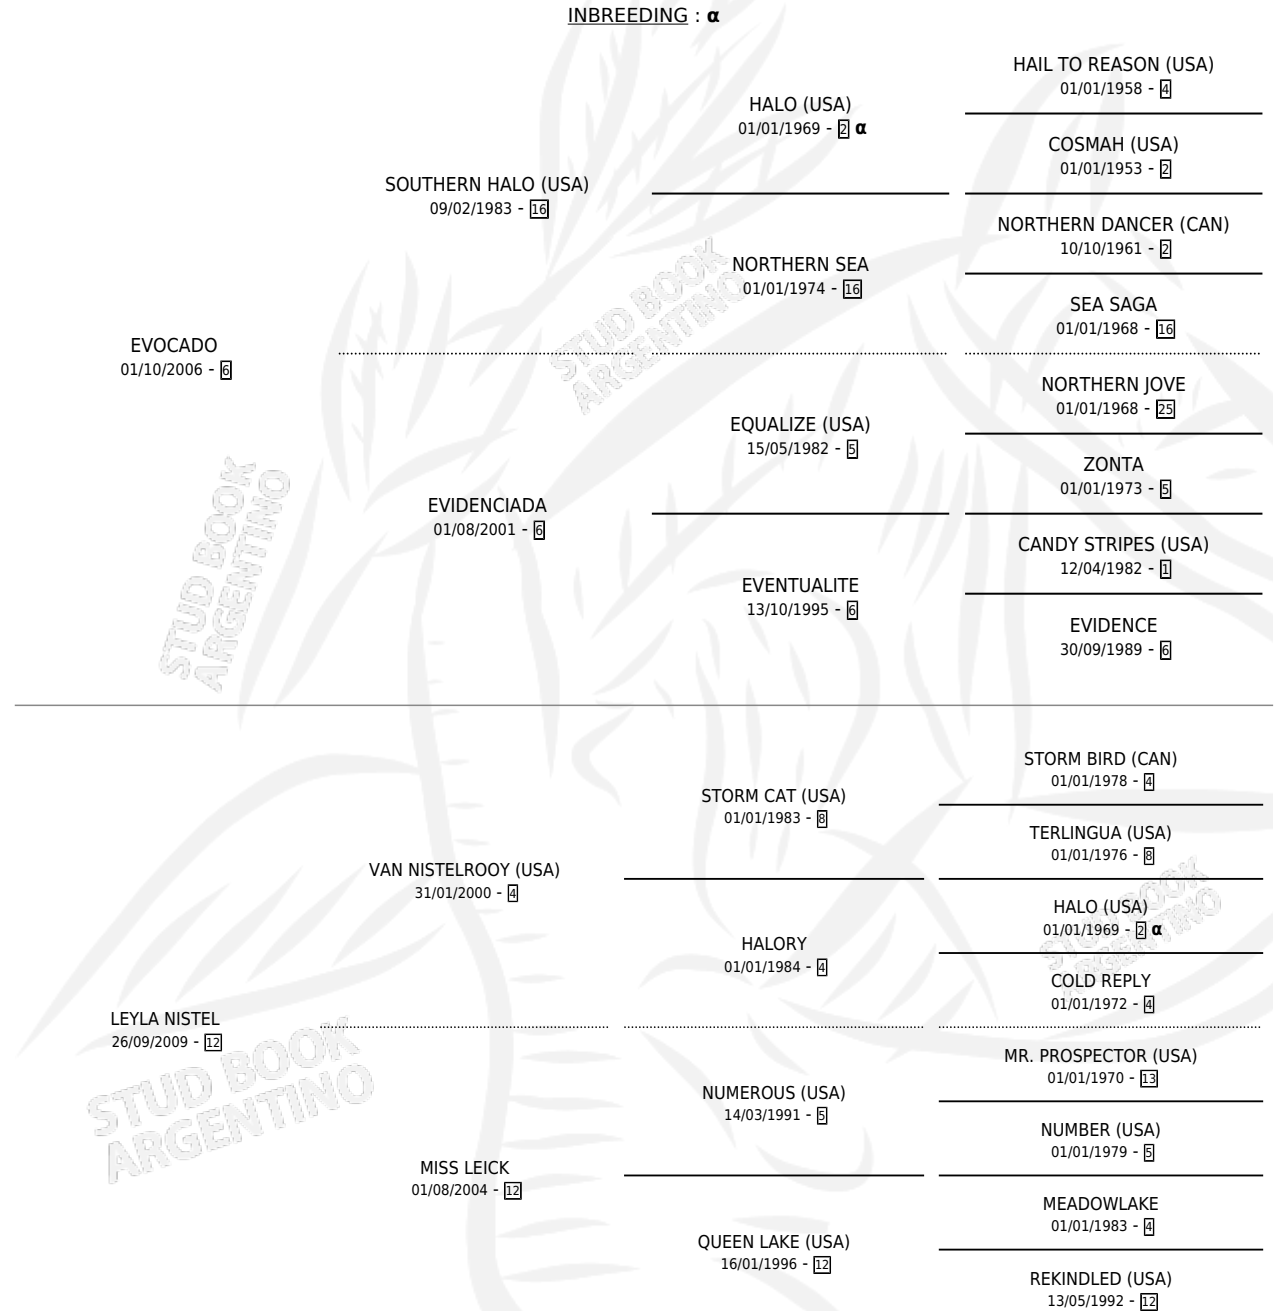

EVO DIEGO

por **EVOCADO** y **LEYLA NISTEL** por **VAN NISTELROOY**
(USA)

Argentina · Macho · Alazan · SP · 04/11/2020
Familia 12-c · Volumen 44

ESTADO

TIPIFICACIÓN SANGUÍNEA	X
TIPIFICACIÓN POR ADN	✓
PASAPORTE	✓
IDENTIFICACIÓN POR MICROCHIP	✓
REPRODUCTOR	X

Lugar de nacimiento: Los Dos Tordos
Criador: Gomez Carlos Alfredo

PEDIGREE

INBREEDING : α

CAMPAÑA

Solo carreras oficiales de Argentina

POR EDAD

EDAD	CC	1°	2°	3°	4°	5°	NP	CLC	CLG	CLCG1	CLGG1	IMPORTE	GANANCIA / CC
3 AÑOS	4	0	0	0	0	0	4	0	0	0	0	\$130,010	\$32,502
4 AÑOS	5	0	0	0	0	1	4	0	0	0	0	\$329,500	\$65,900
TOTALES	9	0	0	0	0	1	8	0	0	0	0	\$459,510	\$51,057
%		0.0%	0.0%	0.0%	0.0%	11.1%	88.9%	0.0%	0.0%	0.0%	0.0%		