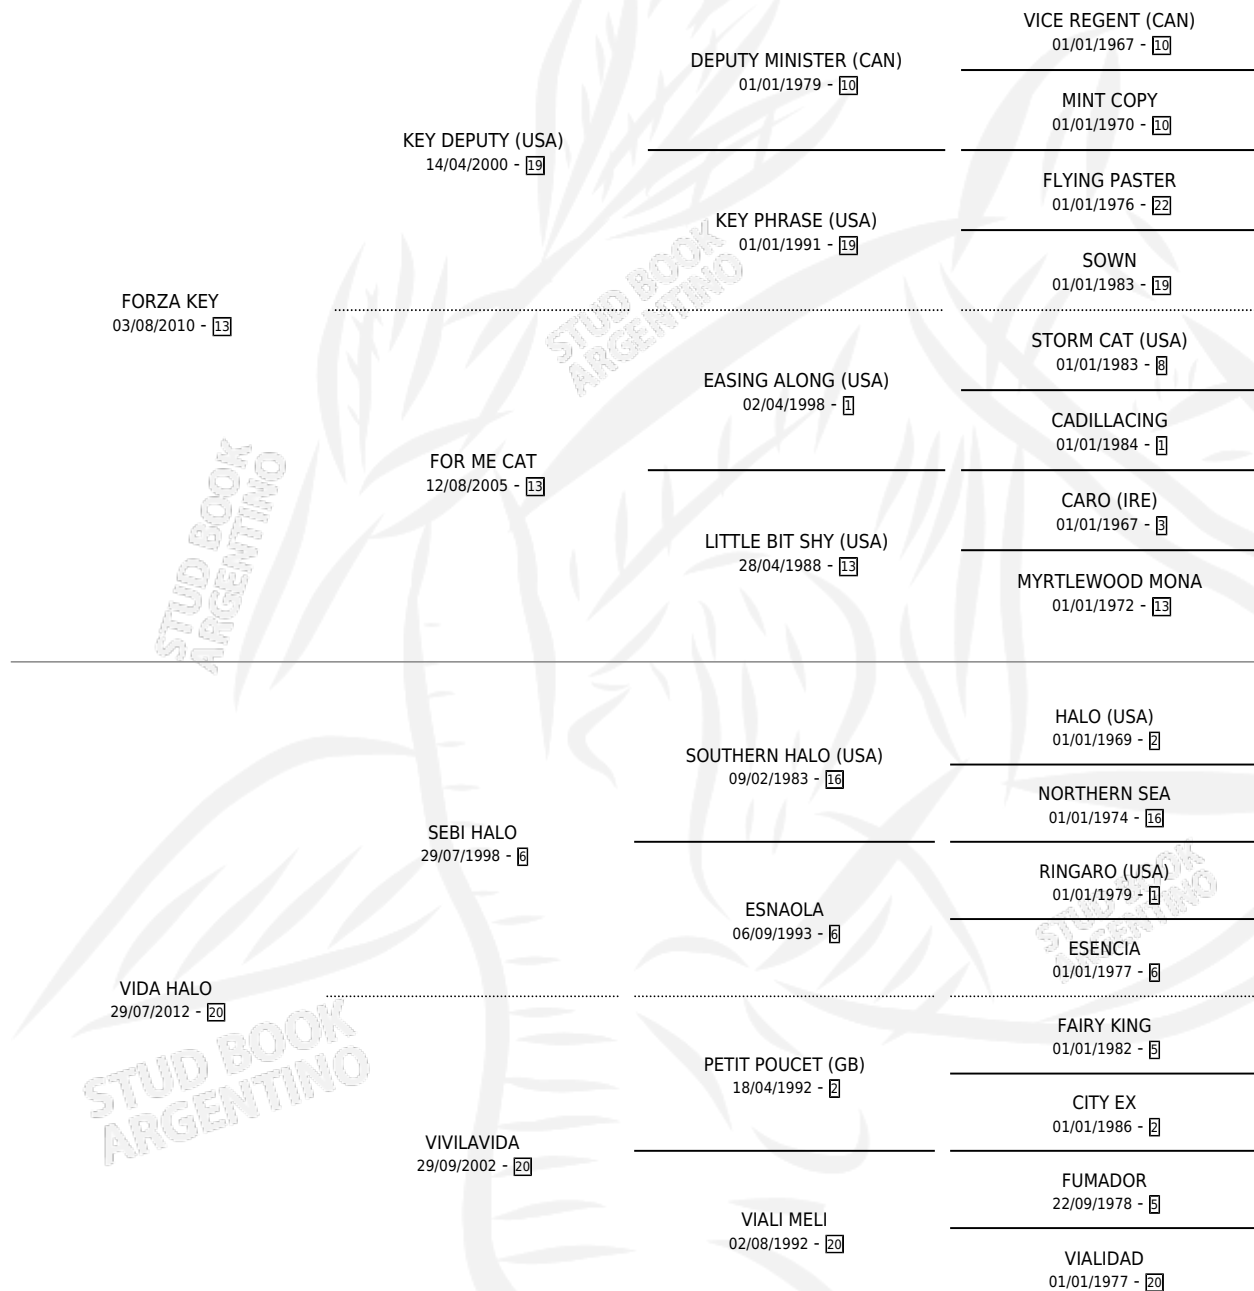

VIDA KEY

por FORZA KEY y VIDA HALO por SEBI HALO

Argentina · Hembra · Zaino · SP · 15/08/2020
Familia 20-c · Volumen 44

ESTADO

TIPIFICACIÓN SANGUÍNEA	X
TIPIFICACIÓN POR ADN	✓
PASAPORTE	✓
IDENTIFICACIÓN POR MICROCHIP	✓
REPRODUCTOR	X

Lugar de nacimiento: La Blanca
Criador: Stieben Hector Edgardo

PEDIGREE