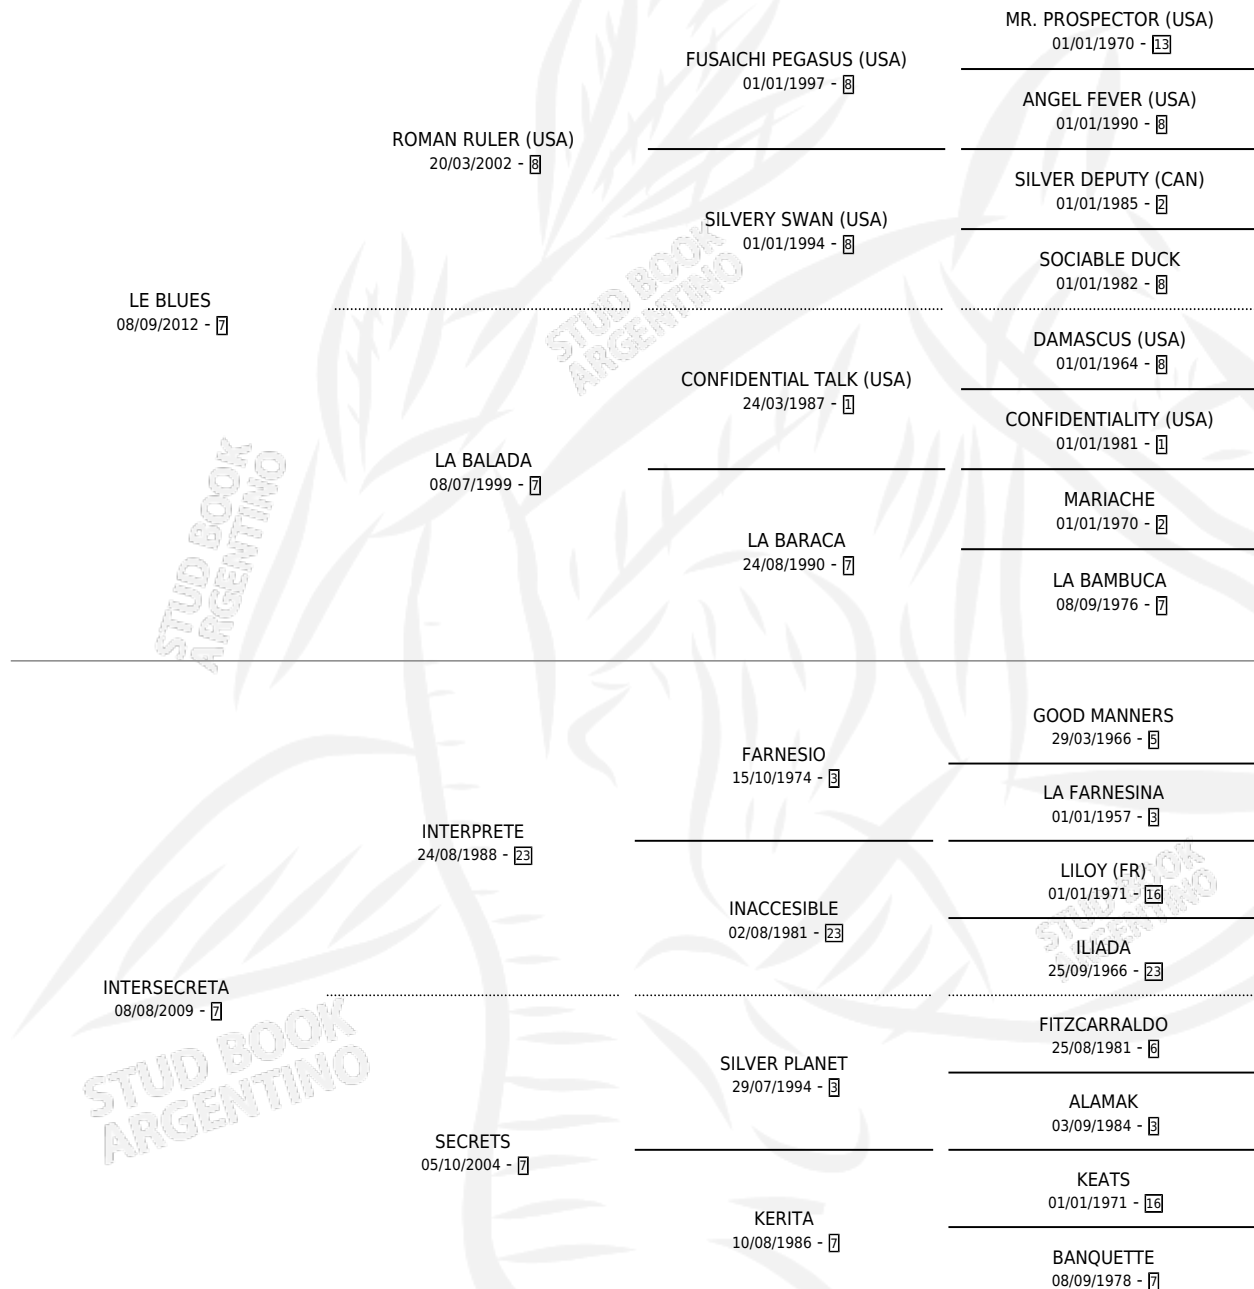

LOS SECRETOS

por LE BLUES y INTERSECRETA por INTERPRETE

Argentina · Macho · Zaino · SP · 09/10/2020
Familia 7 · Volumen 44

ESTADO

TIPIFICACIÓN SANGUÍNEA	X
TIPIFICACIÓN POR ADN	✓
PASAPORTE	✓
IDENTIFICACIÓN POR MICROCHIP	✓
REPRODUCTOR	X

Lugar de nacimiento: El Paraiso

Criador: El Paraiso

PEDIGREE