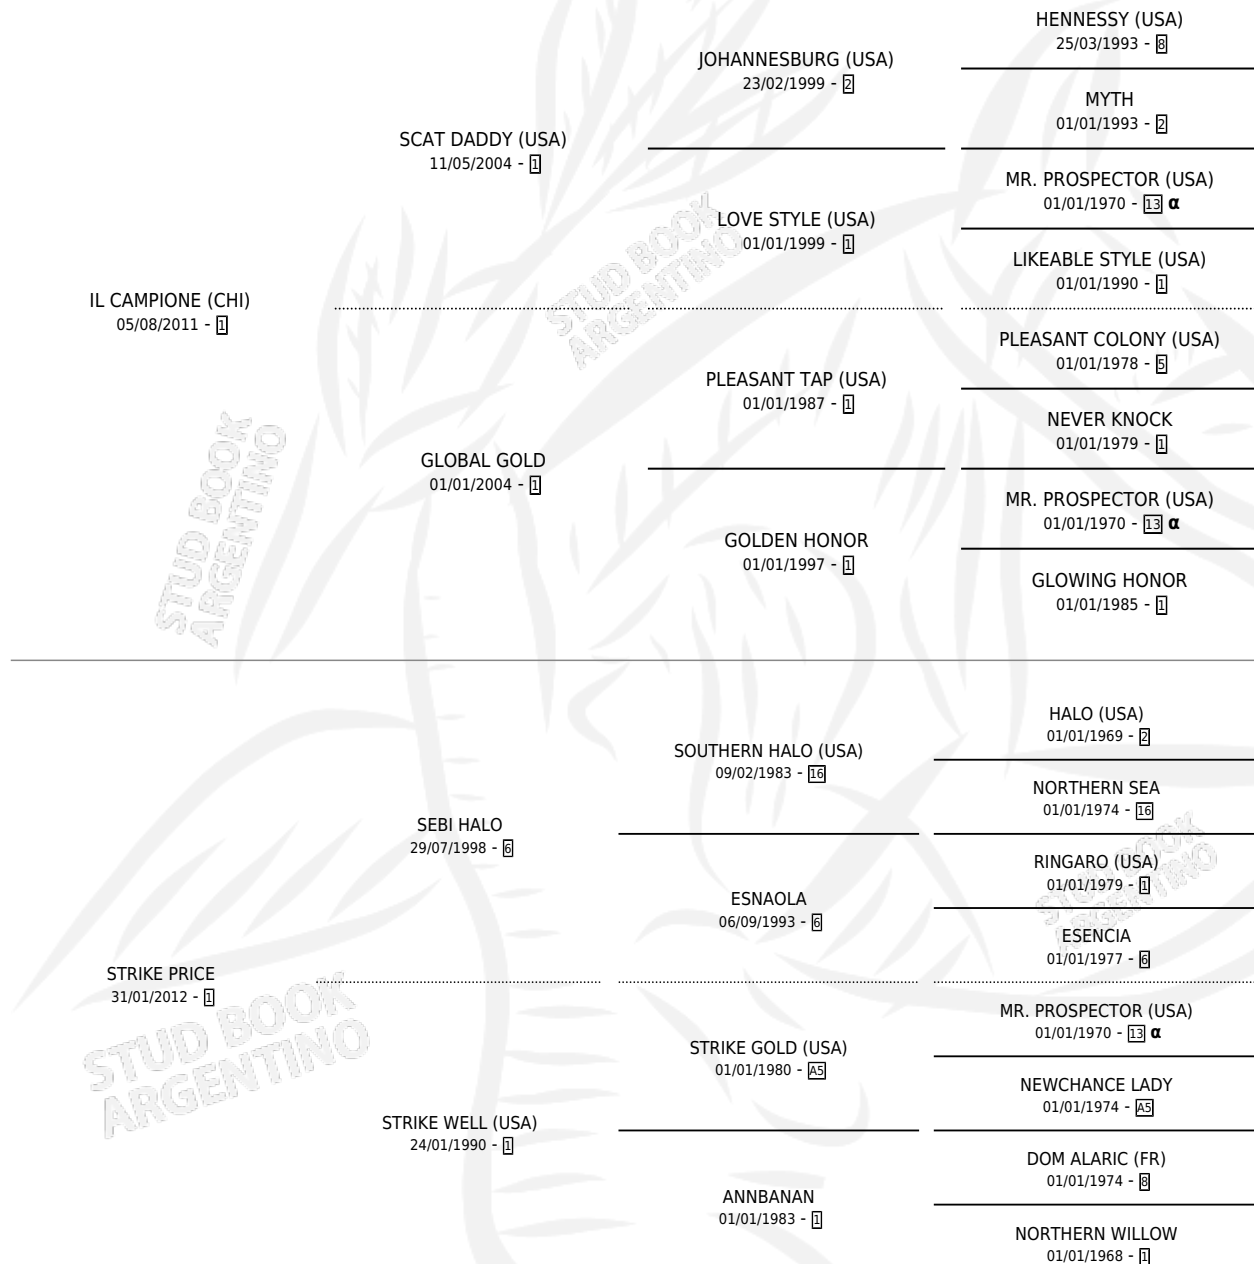

EIRETE

por **IL CAMPIONE (CHI)** y **STRIKE PRICE** por **SEBI HALO**

Argentina · Hembra · Zaino Colorado · SP · 09/10/2020
Familia 1 · Volumen 44

ESTADO

TIPIFICACIÓN SANGUÍNEA	X
TIPIFICACIÓN POR ADN	✓
PASAPORTE	✓
IDENTIFICACIÓN POR MICROCHIP	✓
REPRODUCTOR	✓

Lugar de nacimiento: El Paraiso

Criador: El Paraiso

PEDIGREE

INBREEDING : α

CAMPAÑA

Solo carreras oficiales de Argentina

POR EDAD

EDAD	CC	1°	2°	3°	4°	5°	NP	CLC	CLG	CLCG1	CLGG1	IMPORTE	GANANCIA / CC
3 AÑOS	6	0	1	4	0	0	1	0	0	0	0	\$1,327,500	\$221,250
4 AÑOS	3	2	0	0	0	1	0	0	0	0	0	\$7,405,000	\$2,468,333
TOTALES	9	2	1	4	0	1	1	0	0	0	0	\$8,732,500	\$970,278
%		22.2%	11.1%	44.4%	0.0%	11.1%	11.1%	0.0%	0.0%	0.0%	0.0%		

Ganadora de 2 carreras en Palermo - \$8,732,500, a los 4 años.

POR DISTANCIA

HIPODROMO	CC	1°	2°	3°	4°	5°	NP	CLC	CLG	CLCG1	CLGG1	IMPORTE
PALERMO	8	2	1	3	0	1	1	0	0	0	0	\$8,482,500
1000 MTS	4	0	1	1	0	1	1	0	0	0	0	\$722,500
1100 MTS	2	2	0	0	0	0	0	0	0	0	0	\$7,300,000
1200 MTS	2	0	0	2	0	0	0	0	0	0	0	\$460,000
SAN ISIDRO	1	0	0	1	0	0	0	0	0	0	0	\$250,000
1000 MTS	1	0	0	1	0	0	0	0	0	0	0	\$250,000