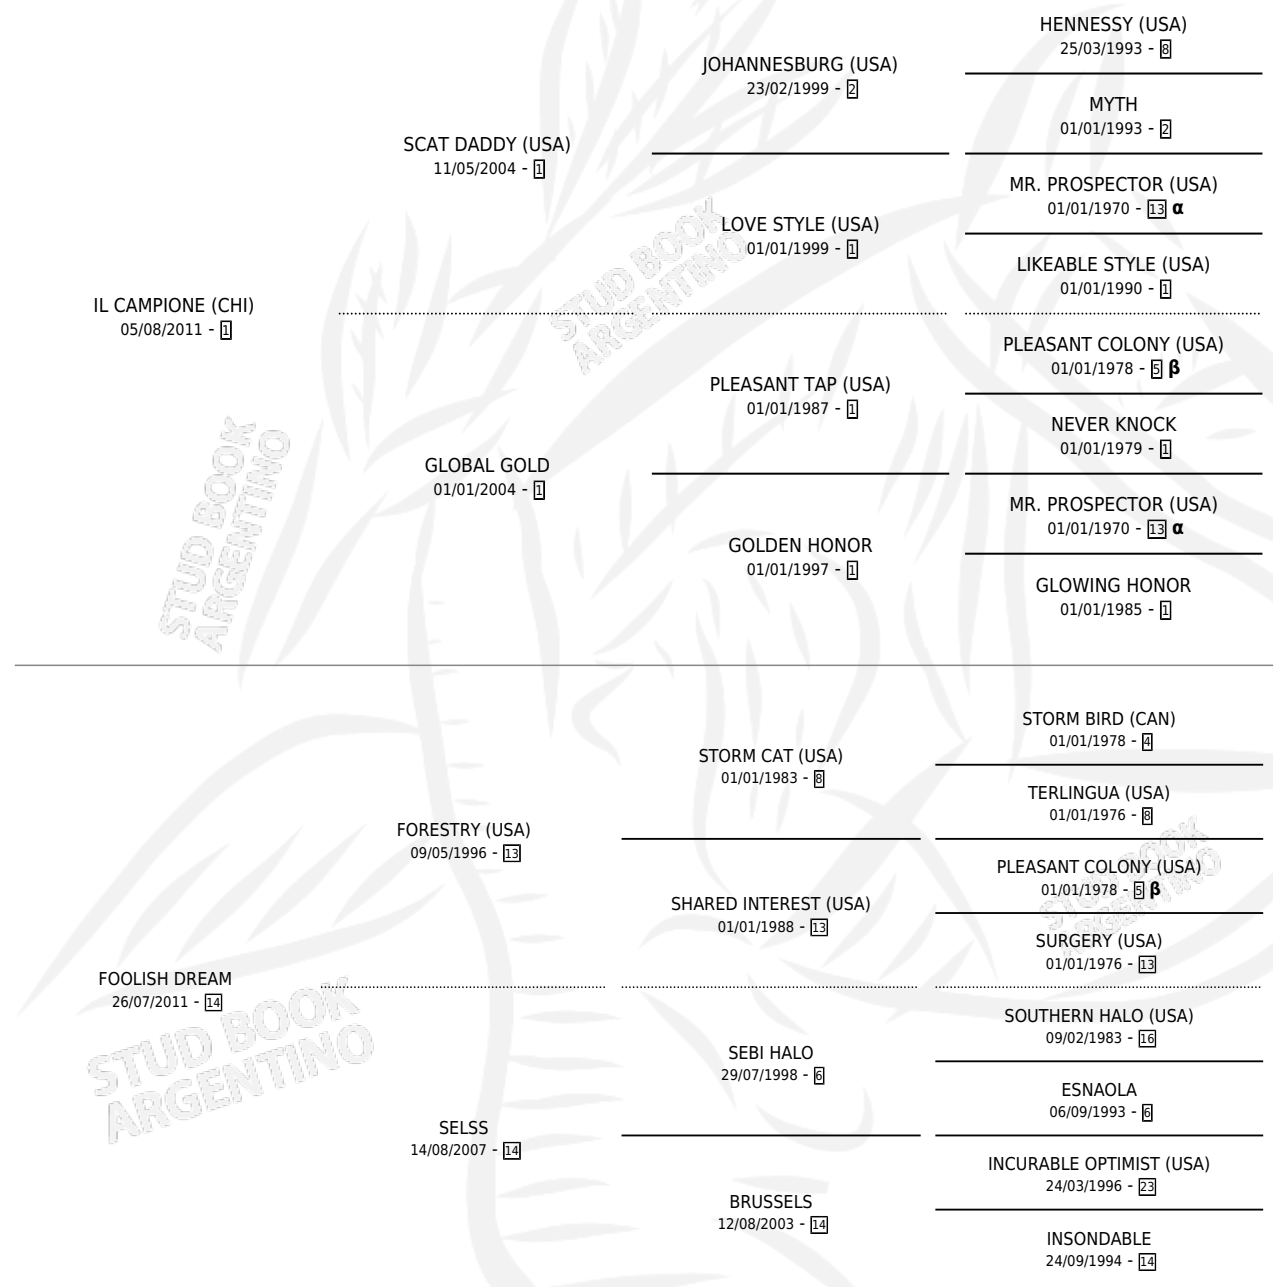

EL EVEREST

por **IL CAMPIONE (CHI)** y **FOOLISH DREAM** por **FORESTRY (USA)**

Argentina · Macho · Alazan · SP · 11/10/2020
Familia 14 · Volumen 44

ESTADO

TIPIFICACIÓN SANGUÍNEA	X
TIPIFICACIÓN POR ADN	✓
PASAPORTE	✓
IDENTIFICACIÓN POR MICROCHIP	✓
REPRODUCTOR	X

Lugar de nacimiento: El Paraiso
Criador: El Paraiso

PEDIGREE

INBREEDING : **α,β**