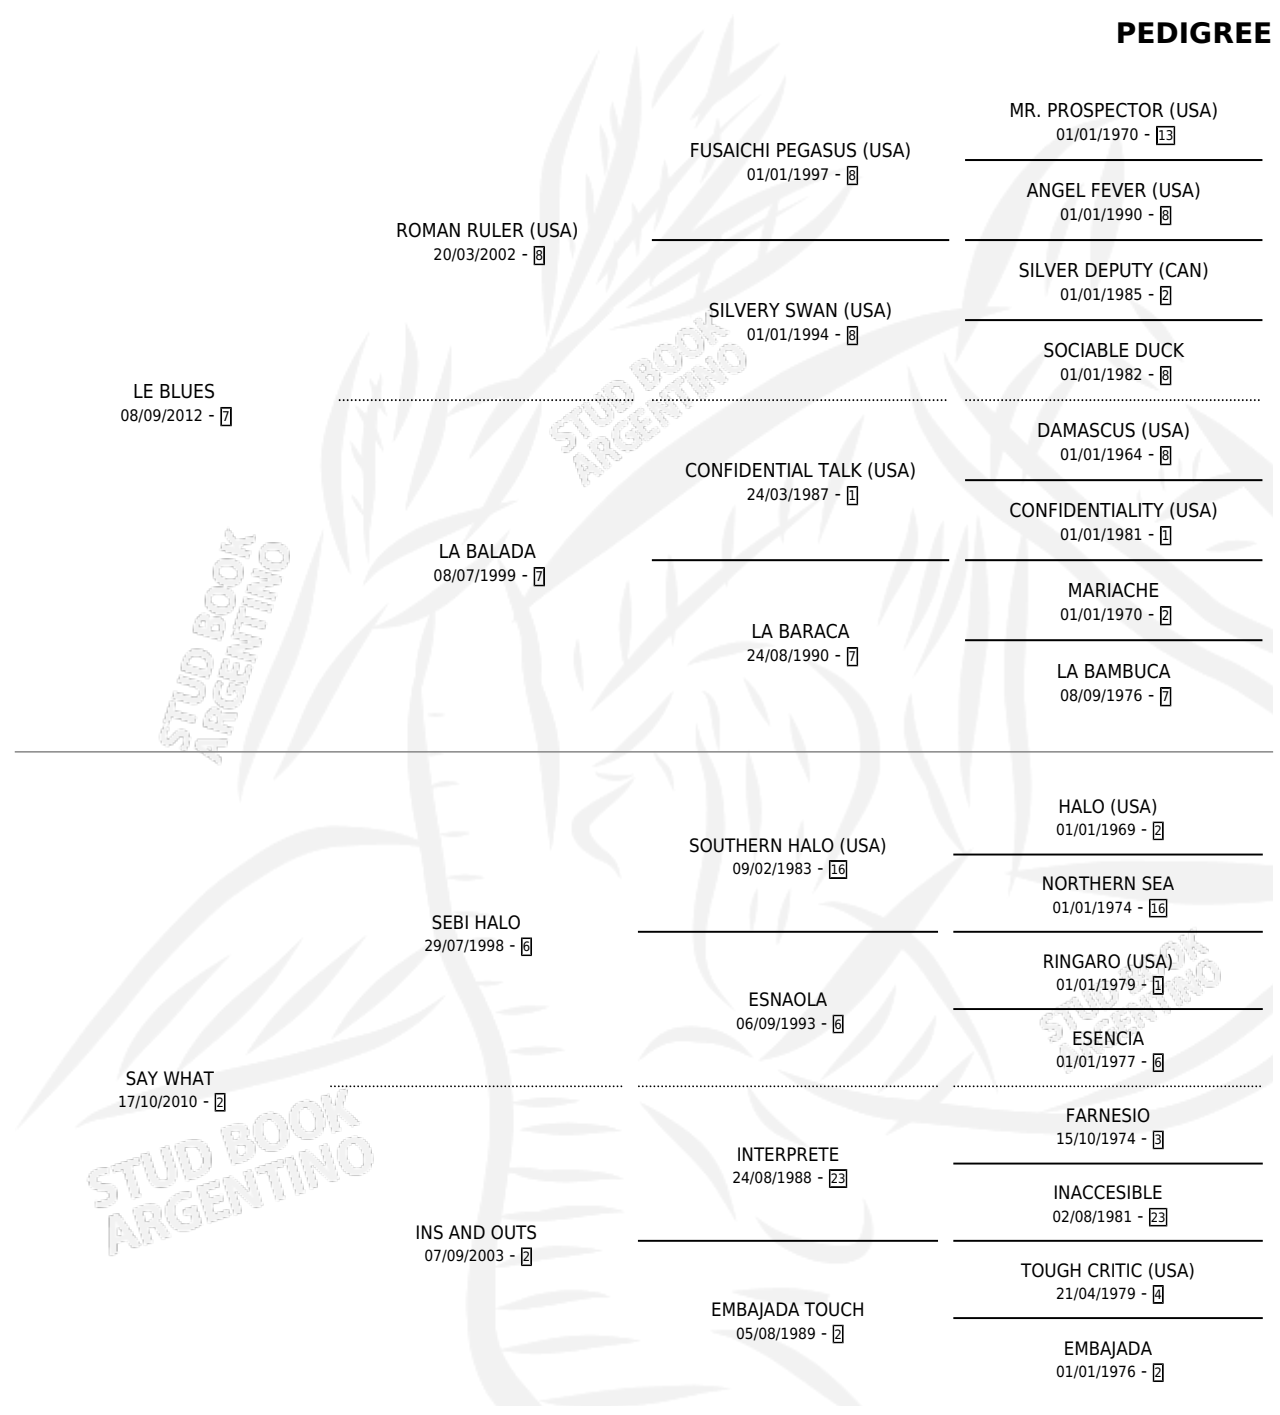

LUCERO AZUL

por LE BLUES y SAY WHAT por SEBI HALO

Argentina · Macho · Zaino · SP · 13/10/2020
Familia 2-h · Volumen 44

ESTADO

TIPIFICACIÓN SANGUÍNEA	X
TIPIFICACIÓN POR ADN	✓
PASAPORTE	✓
IDENTIFICACIÓN POR MICROCHIP	✓
REPRODUCTOR	X

Lugar de nacimiento: El Paraiso

Criador: El Paraiso

PEDIGREE