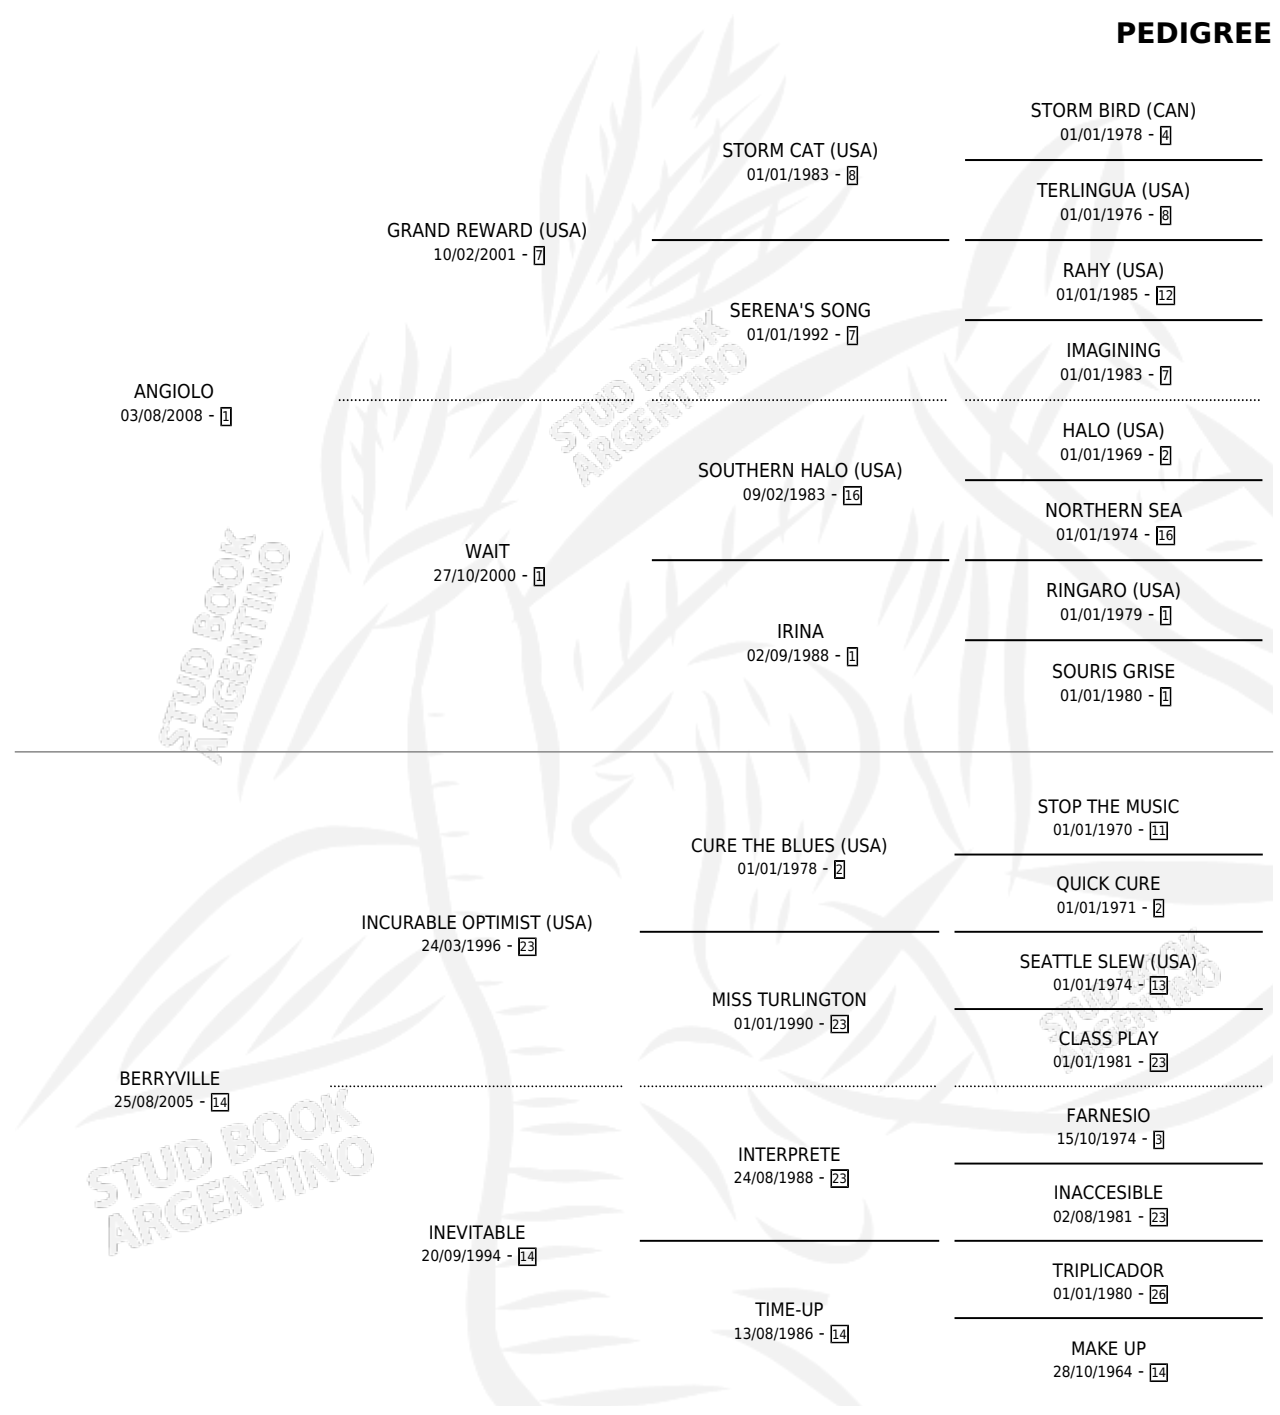

ARAUJA

por ANGILOLO y BERRYVILLE por INCURABLE OPTIMIST (USA)

Argentina · Hembra · Zaino · SP · 13/10/2020
Familia 14 · Volumen 44

ESTADO

TIPIFICACIÓN SANGUÍNEA	X
TIPIFICACIÓN POR ADN	✓
PASAPORTE	✓
IDENTIFICACIÓN POR MICROCHIP	✓
REPRODUCTOR	X

Lugar de nacimiento: El Paraiso
Criador: El Paraiso

PEDIGREE

CAMPAÑA

Solo carreras oficiales de Argentina

POR EDAD

EDAD	CC	1°	2°	3°	4°	5°	NP	CLC	CLG	CLCG1	CLGG1	IMPORTE	GANANCIA / CC
2 AÑOS	2	0	1	0	1	0	0	0	0	0	0	\$475,200	\$237,600
3 AÑOS	12	1	1	2	2	2	4	0	0	0	0	\$2,740,896	\$228,408
4 AÑOS	7	1	1	1	0	0	4	0	0	0	0	\$2,982,100	\$426,014
5 AÑOS	4	0	1	2	0	0	1	0	0	0	0	\$2,040,000	\$510,000
TOTALES	25	2	4	5	3	2	9	0	0	0	0	\$8,238,196	\$329,528
%		8.0%	16.0%	20.0%	12.0%	8.0%	36.0%	0.0%	0.0%	0.0%	0.0%		

Ganadora de 2 carreras en Palermo y La Plata - \$8,238,196, a los 3 y 4 años.

POR DISTANCIA

HIPODROMO	CC	1°	2°	3°	4°	5°	NP	CLC	CLG	CLCG1	CLGG1	IMPORTE
SAN ISIDRO	1	0	1	0	0	0	0	0	0	0	0	\$1,022,000
1100 MTS	1	0	1	0	0	0	0	0	0	0	0	\$1,022,000
LA PLATA	16	1	2	3	3	1	6	0	0	0	0	\$3,887,446
1100 MTS	4	0	1	2	0	0	1	0	0	0	0	\$1,175,430
1200 MTS	5	0	0	0	1	0	4	0	0	0	0	\$462,276
1000 MTS	7	1	1	1	2	1	1	0	0	0	0	\$2,249,740
PALERMO	8	1	1	2	0	1	3	0	0	0	0	\$3,328,750
1000 MTS	8	1	1	2	0	1	3	0	0	0	0	\$3,328,750